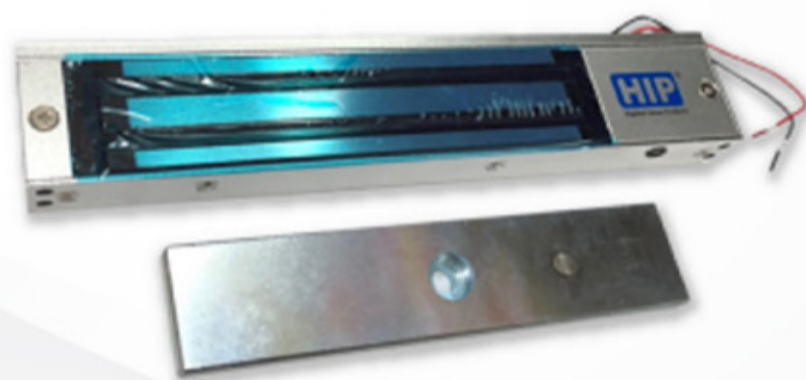

เซตอุปกรณ์ติดตั้ง Access Control มาตรฐาน

Convenient Access Control Set

Exit Switch
ปุ่มกดขาออก

Magnetic Lock
กลอนแม่เหล็กไฟฟ้า

Power Supply
DC 12V 2A

Card 1.8mm 125kHz **X5**

LZ Bracket

THE BEST SECURITY SOLUTION

POWER SUPPLY Direction

Model :

CM901-2

12V / 2A

ผลิตจากวัสดุที่ได้มาตรฐานระดับสากล รับรองคุณภาพการประยุกต์ใช้กับระบบควบคุมอาคารแบบ Talkbacks และระบบ Access control ทุกชนิด โดยเฉพาะ Electric Locks และ Bolts