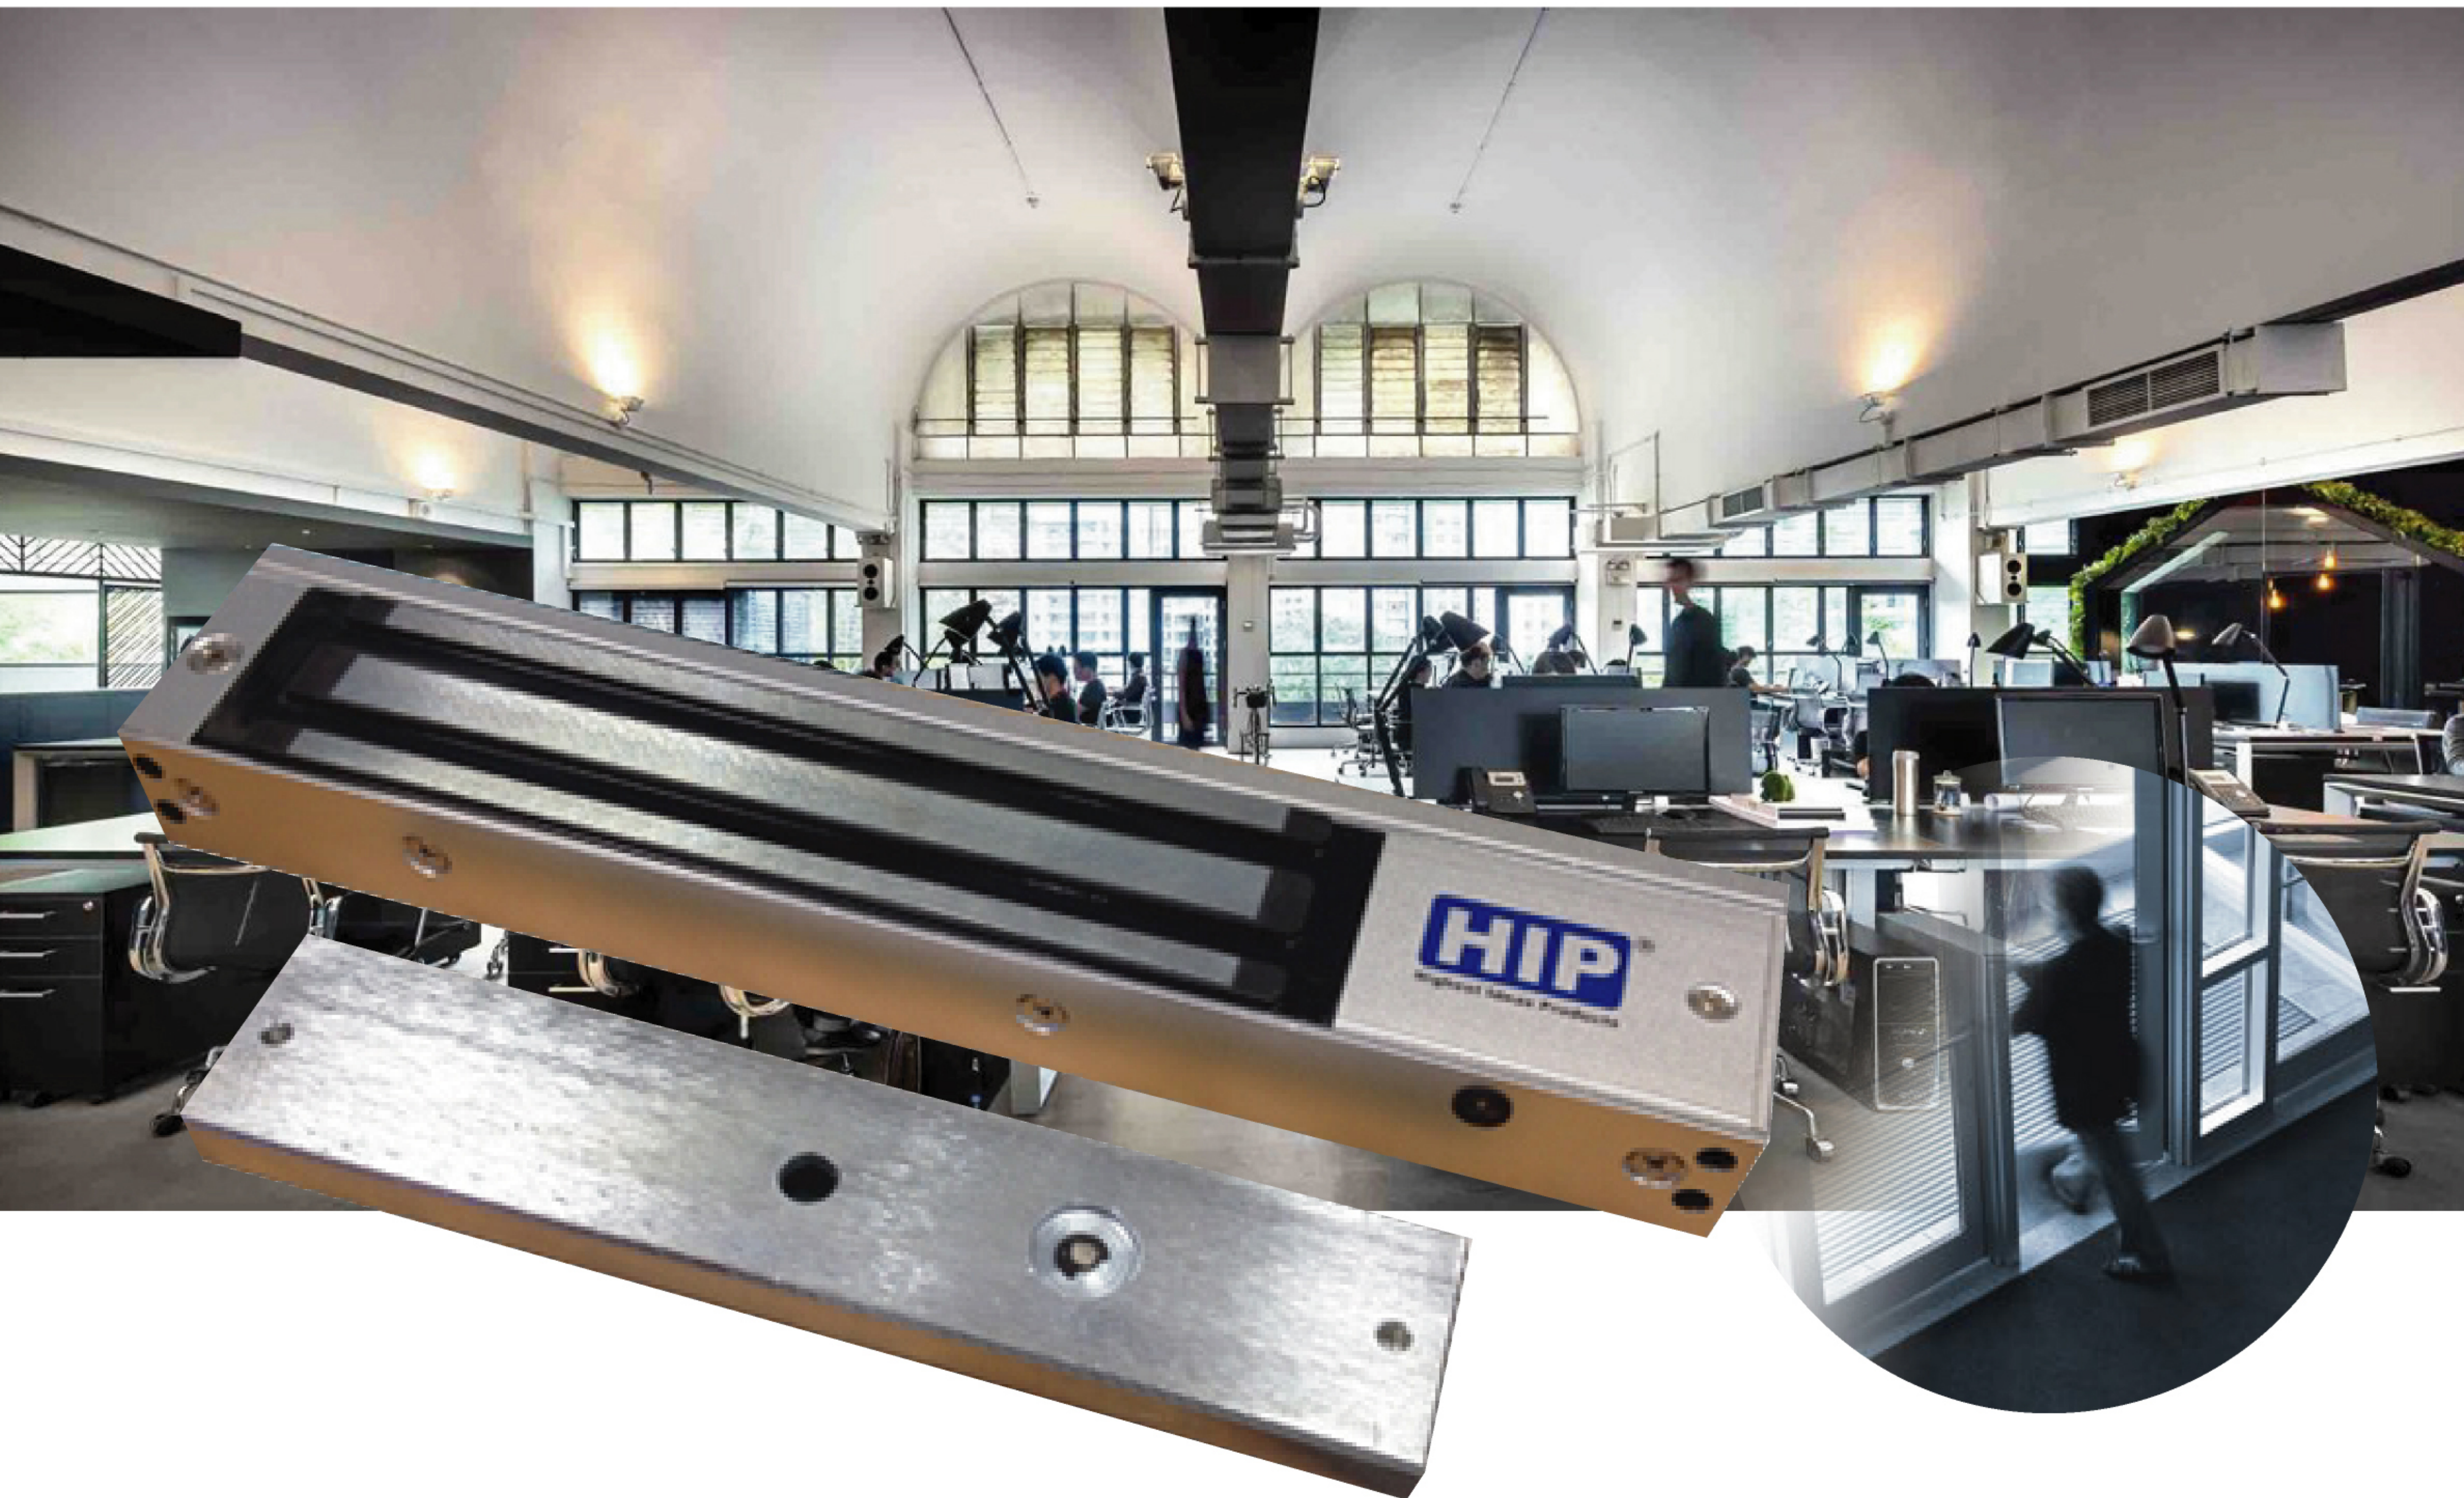

POWER SUPPLY Direction

Model :

CM901-2

12V / 2A

ผลิตจากวัสดุที่ได้มาตรฐานระดับสากล รับรองคุณภาพการประยุกต์ใช้กับระบบควบคุมอาคารแบบ Talkbacks และระบบ Access control ทุกชนิด โดยเฉพาะ Electric Locks และ Bolts

- ช่อง NC และ GND ตามปกติมีสัญญาณ Output 12VDC เมื่อกดปุ่มกดจะตัดการจ่ายไฟประมาณ (0-15 วินาที) ตามที่ปรับ
- ช่อง NO และ GND ตามปกติไม่มี Output DC 12V เมื่อกดปุ่มกดจะจ่ายไฟ Output DC 12V ประมาณ (0-15 วินาที) ตามที่ปรับ
- ช่อง PUSH และ GND สำหรับต่อกับ ปุ่มกดหรือ หรืออุปกรณ์ access control
- ช่อง +12V และ GND เป็นช่องจ่ายไฟ 12V สำหรับนำไปต่อกับอุปกรณ์อุปกรณ์ 12V
- ช่อง UPS+ และ UPS - ใช้ต่อกับแบตเตอรี่ 12V 7.5 AH แม้ไฟดับแต่อุปกรณ์ยังสามารถทำงานได้จากแบตเตอรี่สำรองที่ต่ออยู่

ACCESS CONTROL ACCESSORIES

ELECTRONIC LOCKS

กลอนแม่เหล็กไฟฟ้า HIP Magnetic Lock 600P เป็นกลอนแม่เหล็กไฟฟ้า ขนาด 600 ปอนด์ เป็นชุดล็อกประตูไฟฟ้าใช้ในการควบคุมการเปิดปิดประตู โดยทำงานร่วมกับระบบคีย์การ์ด/ระบบสแกนลายนิ้วมือ/ระบบสแกนใบหน้า เหมาะกับการติดตั้งกับประตูกระจก อลูมิเนียม ประตูไม้ใช้งานกับประตูไม้, ประตูกระจกอลูมิเนียมขนาดธรรมดา และขนาดใหญ่

Magnetic Lock 600P

ชนิด Fail-Save ไม่มีกระแสไฟ-เปิด LED

DC12Vdc/500 mA

Size:253*48*25mm

Magnetic Lock

กลอนแม่เหล็กไฟฟ้า ขนาด 300/600/1,200 ปอนด์ ใช้งานกับเครื่องชุด Controller ใดชนิด ก็สามารถ ใช้งานกับเครื่อง BioClock III หรือเครื่อง F4 ได้ทันที Voltage : 12 / 24 VDC Working Current : 500 / 250 mA. Holding Force : 300 / 600 / 1,200 pounds.