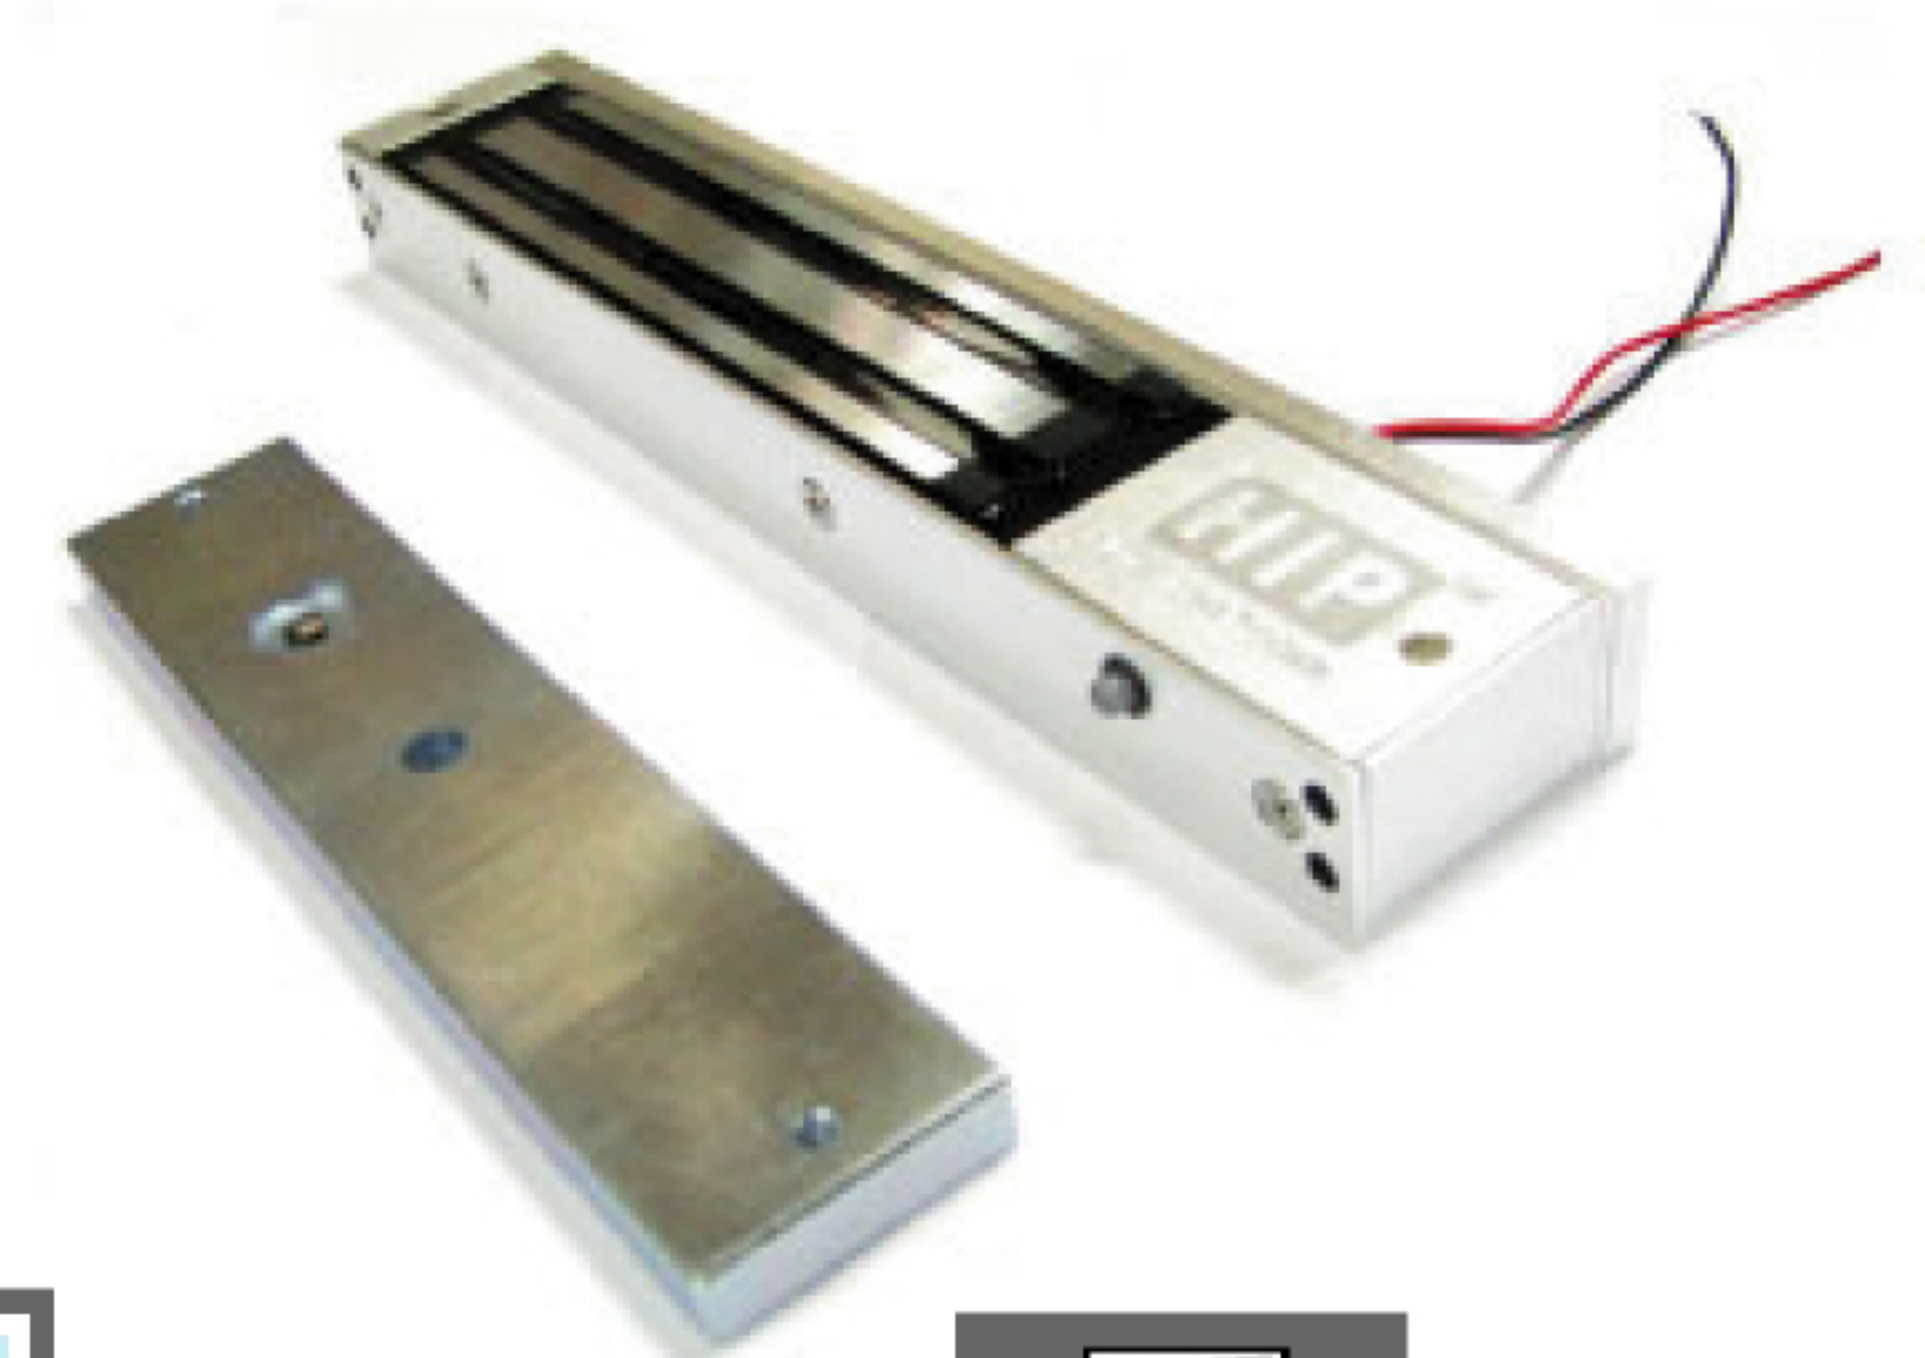

รูปแบบประตูแบบต่างๆ

ประตูกระจก
บานเปลือยบน-ล่าง
เปิด 2 ทาง swing 180 องศา

เหมาะสำหรับ Electric Bolt
Electric Bolt Drop Bolt U Bracket For Bolt
Electric lock mini bolt

ประตูกระจกวงกบอะลูมิเนียม
(เฟรมบน-เฟรมล่าง)
เปิด 2 ทาง swing 180 องศา