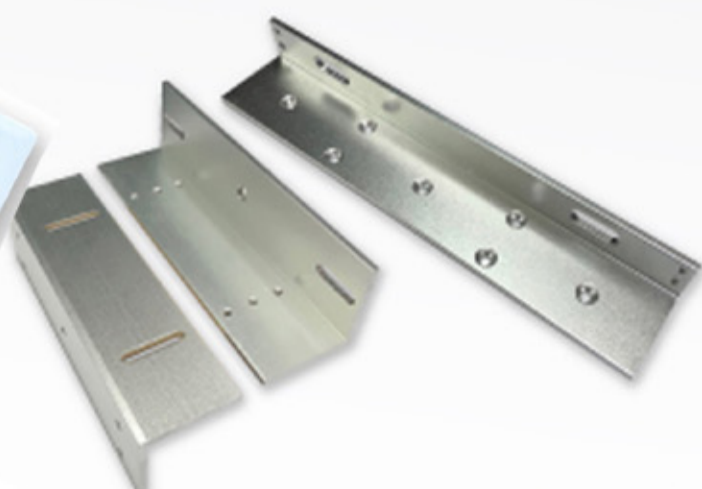

เซตอุปกรณ์ติดตั้ง Access Control มาตรฐาน

Convenient Access Control Set

Exit Switch
ปุ่มกดขาออก

Magnetic Lock
กลอนแม่เหล็กไฟฟ้า

Power Supply
DC 12V 2A

Card 1.8mm 125kHz **X5**

LZ Bracket

THE BEST SECURITY SOLUTION

POWER SUPPLY Direction

Model :

CM901-2

12V / 2A

ผลิตจากวัสดุที่ได้มาตรฐานระดับสากล รับรองคุณภาพการประยุกต์ใช้กับระบบควบคุมอาคารแบบ Talkbacks และระบบ Access control ทุกชนิด โดยเฉพาะ Electric Locks และ Bolts