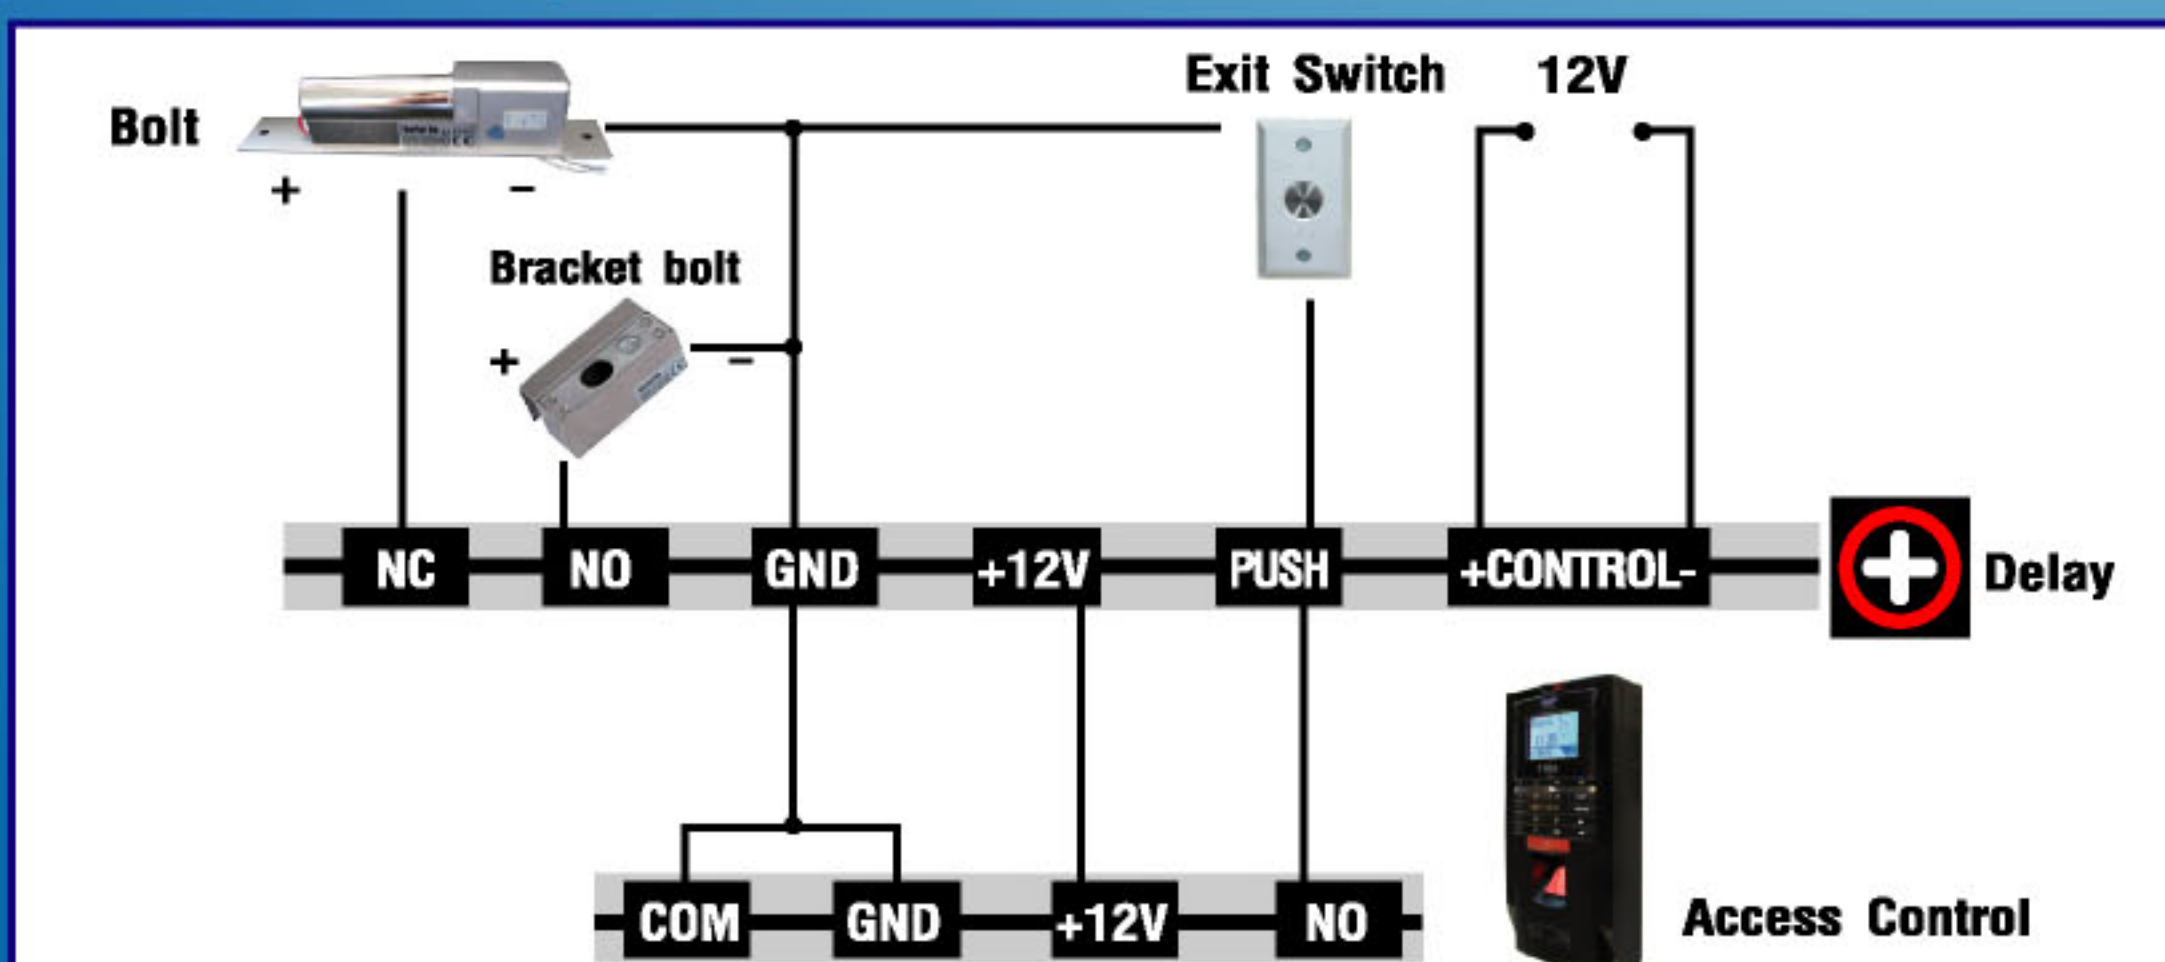

เซตอุปกรณ์ติดตั้ง Access Control มาตรฐาน

Convenient Access Control Set

Exit Switch
ปุ่มกดขาออก

Magnetic Lock
กลอนแม่เหล็กไฟฟ้า

Power Supply
DC 12V 2A

Card 1.8mm 125kHz **X5**

LZ Bracket

THE BEST SECURITY SOLUTION

POWER SUPPLY Direction

Model :

CM901-2

12V / 2A

ผลิตจากวัสดุที่ได้มาตรฐานระดับสากล รับรองคุณภาพการประยุกต์ใช้กับระบบควบคุมอาคารแบบ Talkbacks และระบบ Access control ทุกชนิด โดยเฉพาะ Electric Locks และ Bolts

รูปแบบการเชื่อมต่อกับอุปกรณ์อื่นๆ

ข้อมูลสินค้า

AC Input Voltage	AC 220V 50Hz
Output Voltage	DC 12V
Output Electric Current	2A
Output Power	36W
Operating Temperature	-20 C ~ +60 C
Operating Humidity	<90%
Time Delay	0 ~ 15s ปรับได้
Size	21x16x7.5cm

- ช่อง NC และ GND ตามปกติมีสัญญาณ Output 12VDC เมื่อกดปุ่มกดจะตัดการจ่ายไฟประมาณ (0-15 วินาที) ตามที่ปรับ
- ช่อง NO และ GND ตามปกติไม่มี Output DC 12V เมื่อกดปุ่มกดจะจ่ายไฟ Output DC 12V ประมาณ (0-15 วินาที) ตามที่ปรับ
- ช่อง PUSH และ GND สำหรับต่อกับ ปุ่มกดหรือ หรืออุปกรณ์ access control
- ช่อง +12V และ GND เป็นช่องจ่ายไฟ 12V สำหรับนำไปต่อกับอุปกรณ์อุปกรณ์ 12V
- ช่อง UPS+ และ UPS - ใช้ต่อกับแบตเตอรี่ 12V 7.5 AH แม้ไฟดับแต่อุปกรณ์ยังสามารถทำงานได้จากแบตเตอรี่สำรองที่ต่ออยู่