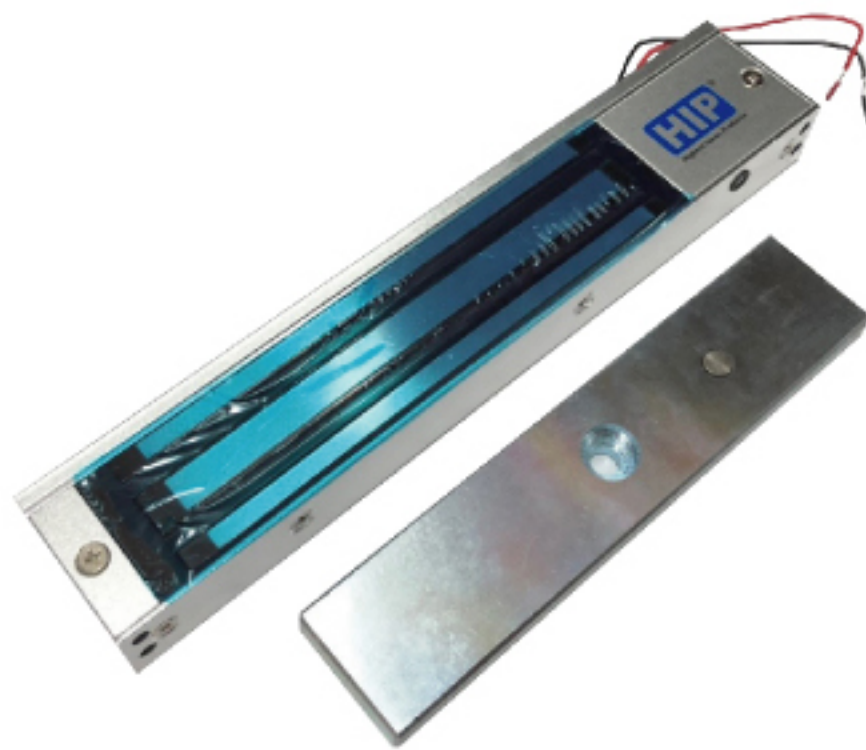

THE BEST
SECURITY SOLUTION

Magnetic Lock 600P

ลักษณะการใช้อุปกรณ์ Electric Lock ในประตูแต่ละชนิด

ชุดล็อคประตูกลอนแม่เหล็กไฟฟ้า

Magnetic Lock

Magnetic Lock 600Lbs

600Lbs
12Vdc 500mA
Size : 253*48*25mm

Magnetic Lock 300Lbs