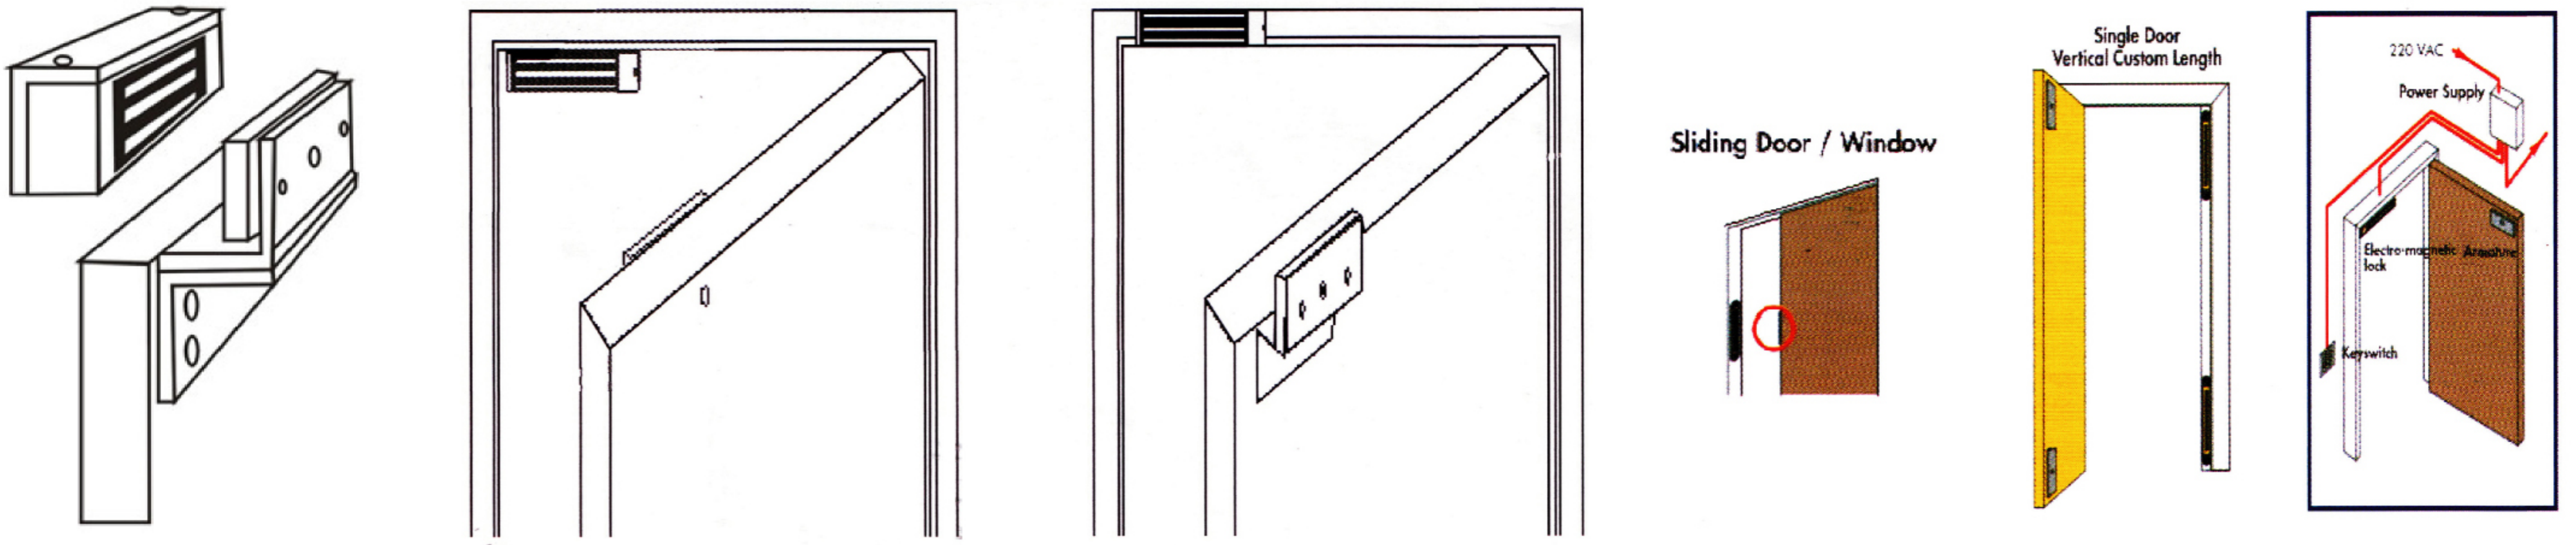

THE BEST
SECURITY SOLUTION

Magnetic Lock 600P

ลักษณะการใช้อุปกรณ์ Electric Lock ในประตูแต่ละชนิด

ชุดล็อคประตูกลอนแม่เหล็กไฟฟ้า

Magnetic Lock

Magnetic Lock 600Lbs

600Lbs
12Vdc 500mA
Size : 253*48*25mm

Magnetic Lock 300Lbs