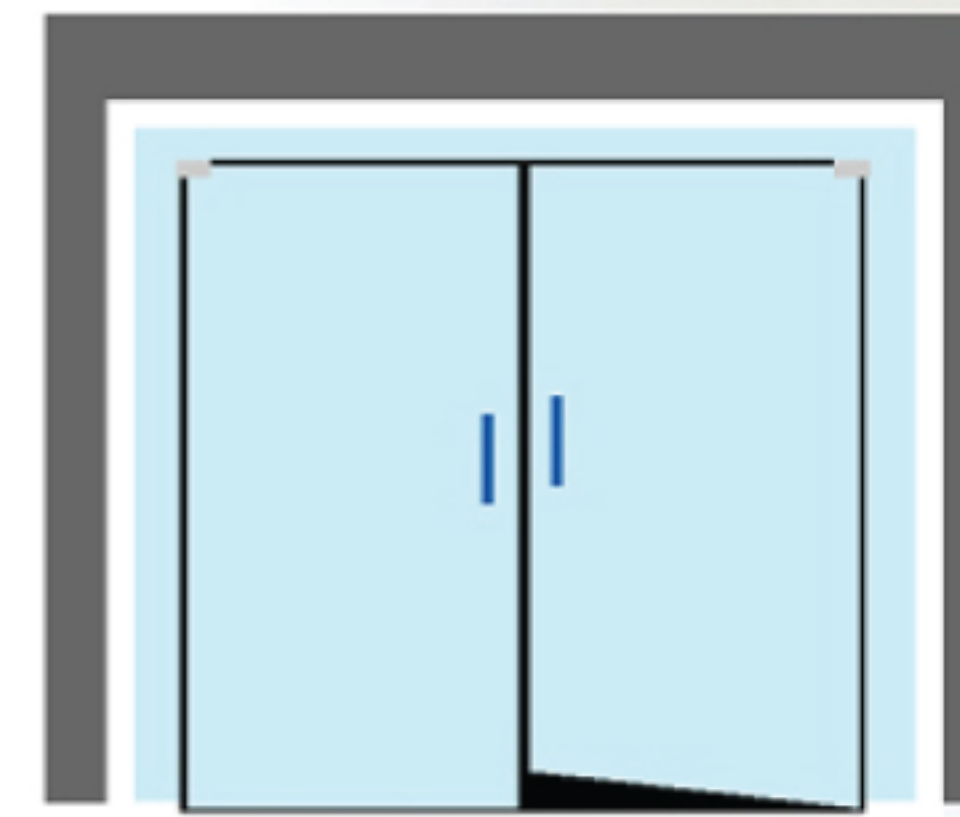

Bolt 1000 Kgs
DC12Vdc 650mm
Size:220*35*38mm

Drop Bolt

เหมาะสำหรับประตูไม้มีขอบ
Size : 12-15MM
Size : 115*60*48mm

U Bracket For Bolt

เหมาะสำหรับประตูไม้มีขอบ
Size : 12-15MM
Size : 220*60*48mm

รูปแบบประตูแบบต่างๆ

ประตูกระจก
บานเปลือยบน-ล่าง
เปิด 2 ทาง สวิท 180 องศา

เหมาะสำหรับ Electric Bolt

Electric Bolt Drop Bolt U Bracket For Bolt

Electric lock mini bolt

ประตูกระจกวงกบอะลูมิเนียม
(เฟรมบน-เฟรมล่าง)
เปิดได้ทางเดียว สวิท 90 องศา