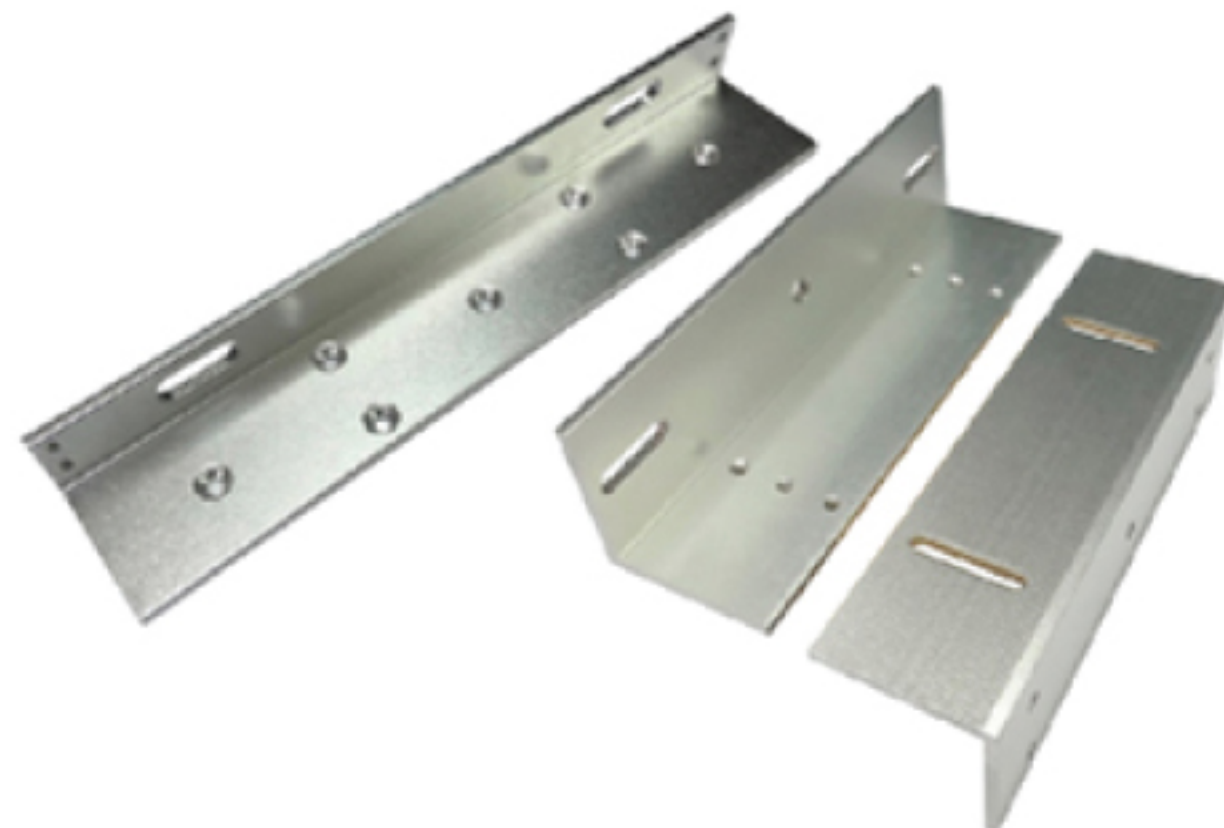

Magnetic Lock 600Lbs

600Lbs
12Vdc 500mA
Size : 253*48*25mm

Magnetic Lock 300Lbs

300Lbs
12Vdc 300mA
Size : 166*20*40mm

U Bracket For Magnetic

U Bracket 600Lbs

For magnetic 600Lbs
Size : L:180*43*28mm

U Bracket 300Lbs

For magnetic 300Lbs
Size L:140*32*31mm

LZ Braket

LZ Braket 600Lbs

For magnetic 600Lbs
Size : L:250*47*29mm
Size : Z:180*46*46mm

LZ Braket 300Lbs

For magnetic 300Lbs
Size L:166*41*27mm
Size Z:130*40*40mm

Electric Bolt

Bolt 1000 Kgs
DC12Vdc 650mm
Size:220*35*38mm

Drop Bolt

เหมาะสำหรับประตูไม้มีขอบ
Size : 12-15MM
Size : 115*60*48mm

U Bracket For Bolt

เหมาะสำหรับประตูไม้มีขอบ
Size : 12-15MM
Size : 220*60*48mm

รูปแบบประตูแบบต่างๆ

ประตูกระจก
บานเปลือยบน-ล่าง
เปิด 2 ทาง สวิท 180 องศา

เหมาะสำหรับ Electric Bolt

Electric Bolt Drop Bolt U Bracket For Bolt

Electric lock mini bolt

ประตูกระจกวงกบอะลูมิเนียม
(เฟรมบน-เฟรมล่าง)
เปิดได้ทางเดียว สวิท 90 องศา