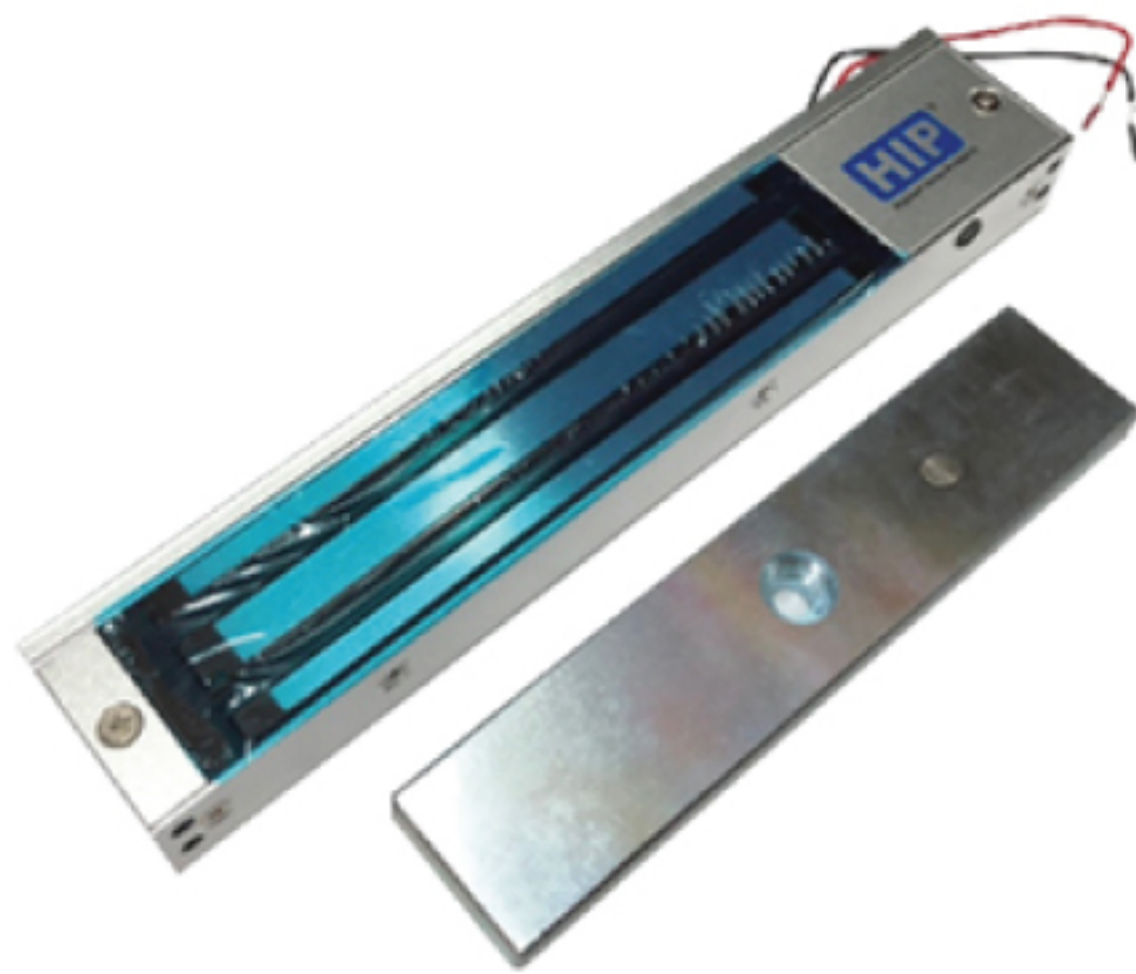

ELECTRIC LOCK

ลักษณะการใช้อุปกรณ์ Electric Lock ในประตูแต่ละชนิด

ชุดล็อกประตูกลอนแม่เหล็กไฟฟ้า

mini Electric bolt

DC 12V / 24V COM/NC
กระแสไฟสแตนด์บาย: 120 มิลลิแอมป์
Size: 149(L)*34(W)*27(H)mm

Magnetic Lock

Magnetic Lock 600Lbs

600Lbs
12Vdc 500mA
Size : 253*48*25mm

Magnetic Lock 300Lbs

300Lbs
12Vdc 300mA
Size : 166*20*40mm

U Bracket For Magnetic

U Bracket 600Lbs

For magnetic 600Lbs
Size : L:180*43*28mm

U Bracket 300Lbs

For magnetic 300Lbs
Size L:140*32*31mm

LZ Braket

LZ Braket 600Lbs

For magnetic 600Lbs
Size : L:250*47*29mm
Size : Z:180*46*46mm

LZ Braket 300Lbs

For magnetic 300Lbs
Size L:166*41*27mm
Size Z:130*40*40mm

Electric Bolt

เหมาะสำหรับ Magnetic Lock

Magnetic Lock LZ Braket

Electric lock mini bolt

ประตูกระจกวงกบอะลูมิเนียม
(เฟรมบน-เฟรมล่าง)
เปิด 2 ทาง สวิท 180 องศา

เหมาะสำหรับ Electric Bolt

Electric Bolt Electric lock mini bolt