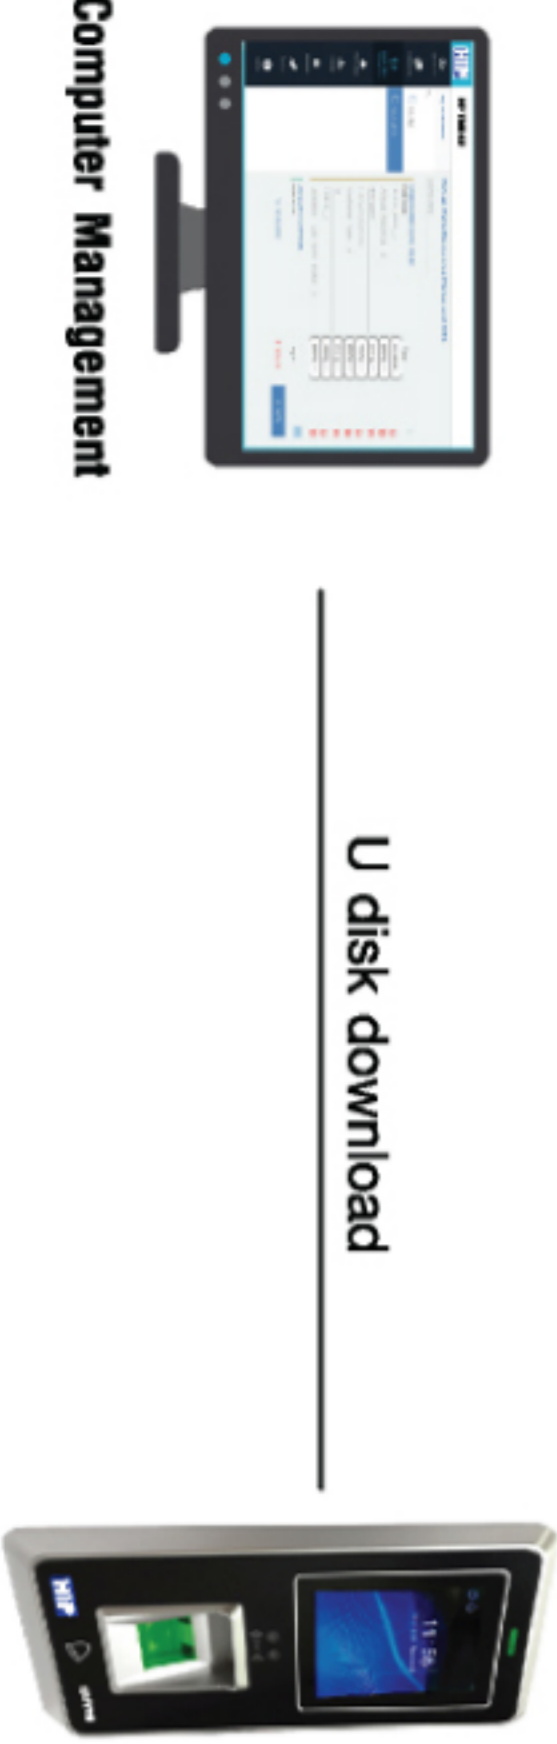

HIP S Series | LINUX

Time Attendance, Access Control,
Visitor Management and Time 4.0 system!

- รองรับ 2,000 ผู้ใช้
- ตรวจสอบด้วยกล้องเลนโซ่ในหน้า สายนิ้วมือ มาตรฐาน
- เก็บข้อมูลการบันทึกเวลาเข้า-ออก 200,000 เหตุการณ์
- จัดการข้อมูล ถ่ายโอน และรับส่งข้อมูลแบบ Real-Time ของเครื่องต่างสาขากับสำนักงานใหญ่ผ่าน Cloud Server
- มีฟังก์ชันควบคุมการเข้าถึงประตู Professional Access Control
- รองรับเครื่องอ่านแบบ Slave (*Ci78S)

IN/OUT
ในการเชื่อมต่อเพิ่ม
ชุดควบคุมตัวลูกได้

*Ci78S

อุปกรณ์แยกพีซี พร้อมระบบอ่านลายนิ้วมือ
และแป้นพิมพ์แบบ Slave รองรับระบบสำรองข้อมูล
ด้วยการสแกนลายนิ้วมือ และแป้นพิมพ์
เชื่อมต่อเป็นเครื่องขยาย พาน RS-485
มีสถานะที่จอแสดงผลเมื่อใดก็ตาม

Connection Type Access Control System

Connection Type Network Protocol TCP/IP

Connection Type U disk download

THE CLOUD-BASED SYSTEM IS ALWAYS AVAILABLE

Technical Specification

Model	CIF77S
Max>User	2,000 User
Face Capacity	2,000 Face
Fingerprint Capacity	10,000 Fingerprint
Card Capacity (ID Card)	2,000 Card (ID Card)
Password Capacity	2,000 Password
Record Capacity	200,000 Record
Screen	2.8" Touch Screen
Resolution	320*240
Identification Time	<=0.5s
Identification Mode	"Fingerprint / Face / Password / Card + Fingerprint or Face+Password / Fingerprint or Face + Card"
Authentication Mode	"1:N"
Communication Protocols	"Cloud Server ,WIFI , TCP/IP , USB Link, U disk download, Wiegand in/out , RS-485"
Other Function	Access Control , 255 Time Zone , Anti-Passback
Operating Environment	operating Temp : -10°C ~ +60°C Humidity (RH) : 20%~80%
Power	DC12V2A
Battery back up	No
Language	English,Thai(Other)
Size	188.2 x 77.7 x 31.8 mm
Optional Features	Mifare Card(Optional)

FACE SCAN

FINGERPRINT

CARD

PASSWORD

Ci78S

Fingerprint /Card RS-485
DC12V2A Mifare Card(Optional)

warp !!

เครื่องเวลาด้วยมือ และแบบ Master และแบบ Slave รองรับเครื่องตรวจสอบด้วยเวลา:เวลาด้วยมือ และแบบ Master เชื่อมต่อเป็นเครื่องขงนอก ผ่าน RS-485 มีสีหน้าจอที่จอของรับเมื่อเวลา