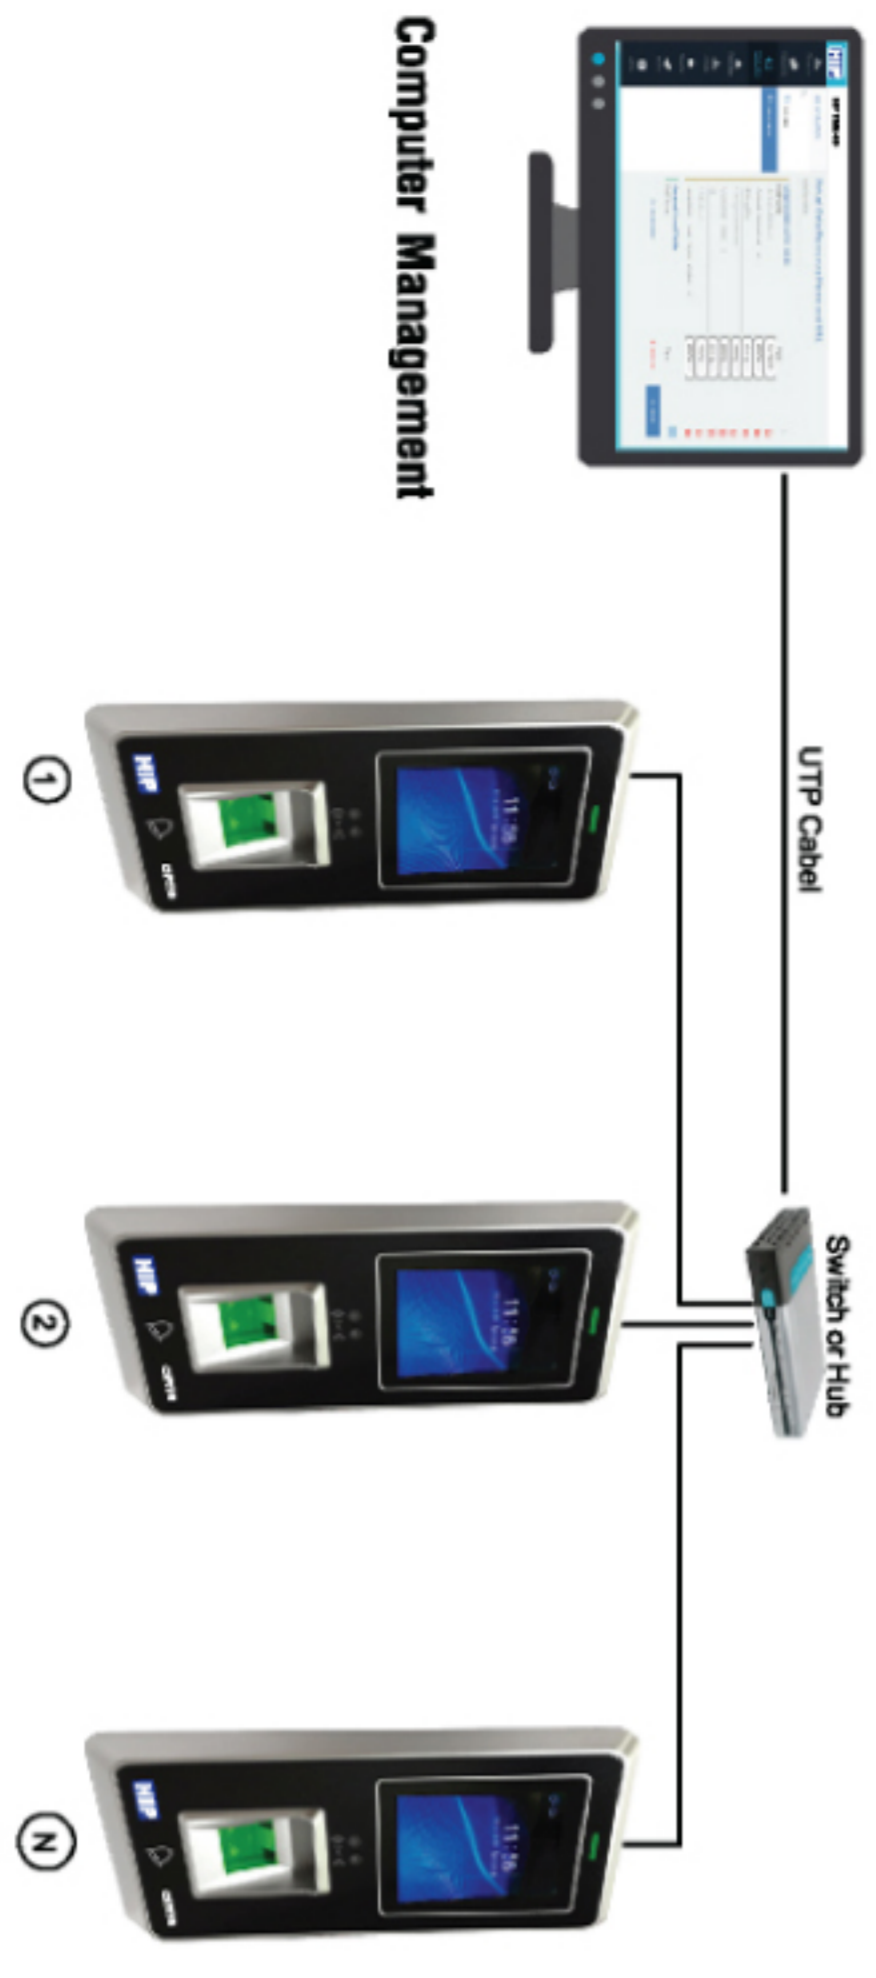

HIP S Series | LINUX

Time Attendance, Access Control,
Visitor Management and Time 4.0 system!

- รองรับ 2,000 ผู้ใช้
- ตรวจสอบด้วยกล้องเลนโซ่ในหน้า สายนิ้วมือ มาตรฐาน
- เก็บข้อมูลการบันทึกเวลาเข้า-ออก 200,000 เหตุการณ์
- จัดการข้อมูล ถ่ายโอน และรับส่งข้อมูลแบบ Real-Time ของเครื่องต่างสาขากับสำนักงานใหญ่ผ่าน Cloud Server
- มีฟังก์ชันควบคุมการเข้าถึงประตู Professional Access Control
- รองรับเครื่องอ่านแบบ Slave (*Ci78S)

IN/OUT
ในการเชื่อมต่อเพิ่ม
ชุดควบคุมตัวลูกได้

*Ci78S

อุปกรณ์แยกพีซี พร้อมระบบอ่านลายนิ้วมือ
และแป้นพิมพ์แบบ Slave รองรับระบบสำรองข้อมูล
ด้วยการสแกนลายนิ้วมือ และแป้นพิมพ์
เชื่อมต่อเป็นเครื่องขยาย พาน RS-485
มีสถานะที่จอแสดงผลเมื่อใดก็ตาม

Connection Type Access Control System

Connection Type Network Protocol TCP/IP

Connection Type U disk download

THE CLOUD-BASED SYSTEM IS ALWAYS AVAILABLE

Technical Specification

Model	CIF77S
Max>User	2,000 User
Face Capacity	2,000 Face
Fingerprint Capacity	10,000 Fingerprint
Card Capacity (ID Card)	2,000 Card (ID Card)
Password Capacity	2,000 Password
Record Capacity	200,000 Record
Screen	2.8" Touch Screen
Resolution	320*240
Identification Time	<=0.5s
Identification Mode	"Fingerprint / Face / Password / Card + Fingerprint or Face+Password / Fingerprint or Face + Card"
Authentication Mode	"1:N"
Communication Protocols	"Cloud Server ,WIFI , TCP/IP , USB Link, U disk download, Wiegand in/out , RS-485"
Other Function	Access Control , 255 Time Zone , Anti-Passback
Operating Environment	operating Temp : -10°C ~ +60°C Humidity (RH) : 20%~80%
Power	DC12V2A
Battery back up	No
Language	English,Thai(Other)
Size	188.2 x 77.7 x 31.8 mm
Optional Features	Mifare Card(Optional)

FACE SCAN

FINGERPRINT

CARD

PASSWORD

Ci78S

Fingerprint /Card RS-485
DC12V2A Mifare Card(Optional)

warp !!

เครื่องเวลาด้วยมือ และแบบ Master และแบบ Slave รองรับเครื่องตรวจสอบด้วยเวลา:เวลาด้วยมือ และแบบ Master เชื่อมต่อเป็นเครื่องขงนอก ผ่าน RS-485 มีสีหน้าจอที่จอของรับเมื่อเวลา