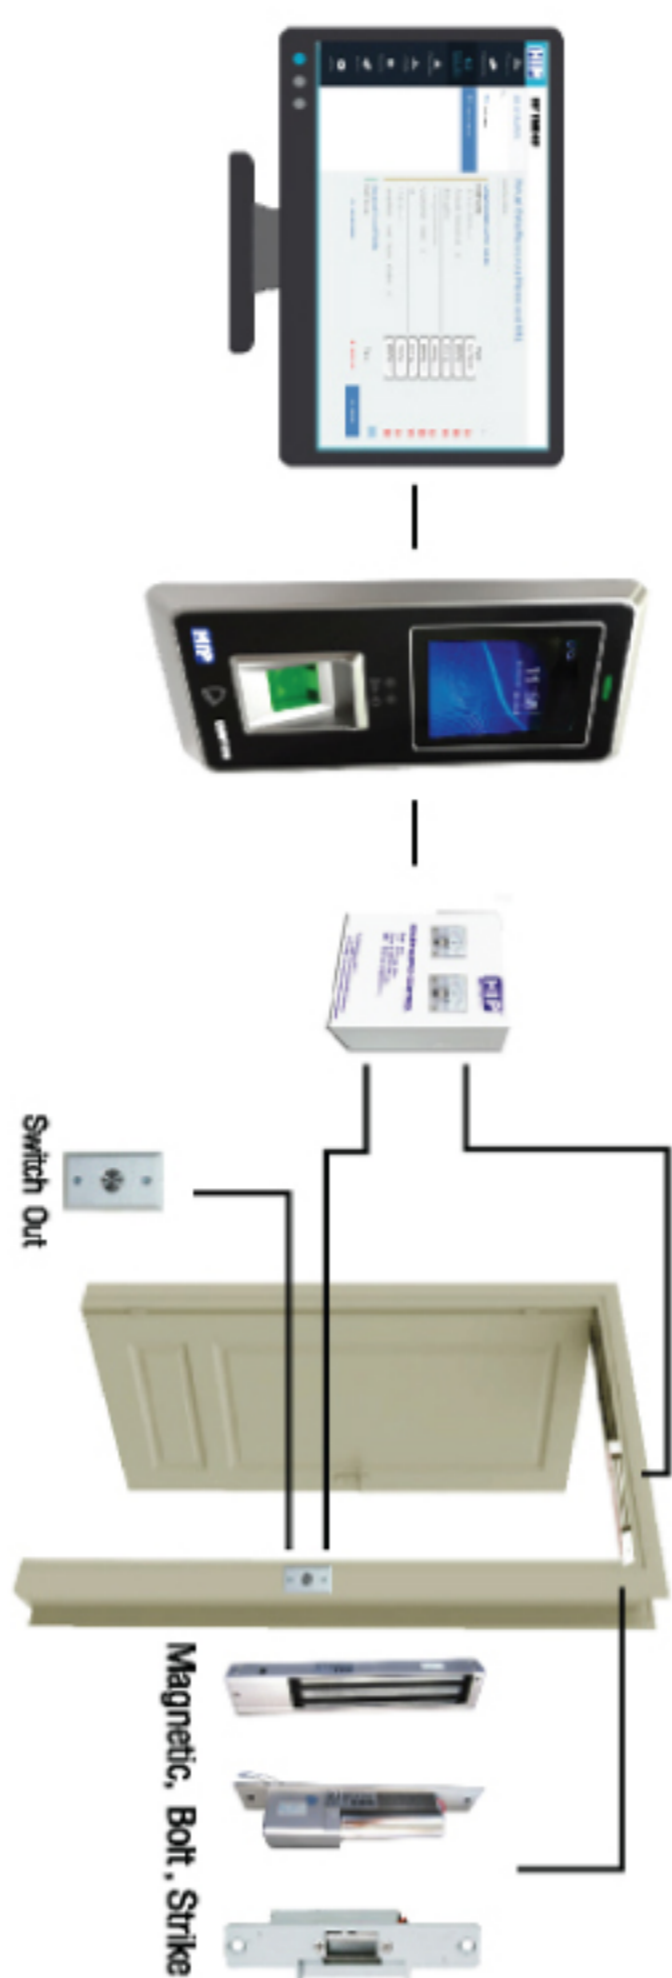

HIP S Series | LINUX

Time Attendance, Access Control,
Visitor Management and Time 4.0 system!

- รองรับ 2,000 ผู้ใช้
- ตรวจสอบด้วยกล้องเลนโซ่ในหน้า สายนิ้วมือ มาตรฐาน
- เก็บข้อมูลการบันทึกเวลาเข้า-ออก 200,000 เหตุการณ์
- จัดการข้อมูล ถ่ายโอน และรับส่งข้อมูลแบบ Real-Time ของเครื่องต่างสาขากับสำนักงานใหญ่ผ่าน Cloud Server
- มีฟังก์ชันควบคุมการเข้าถึงประตู Professional Access Control
- รองรับเครื่องอ่านแบบ Slave (*Ci78S)

IN/OUT
ในการเชื่อมต่อเพิ่ม
ชุดควบคุมตัวลูกได้

*Ci78S

อุปกรณ์แยกพีซี พร้อมระบบอ่านลายนิ้วมือ
และแป้นพิมพ์แบบ Slave รองรับระบบสำรองข้อมูล
ด้วยการสแกนลายนิ้วมือ และแป้นพิมพ์
เชื่อมต่อเป็นเครื่องขยาย พาน RS-485
มีสถานะที่จอแสดงผลเมื่อใดก็ตาม

Connection Type Access Control System

Connection Type Network Protocol TCP/IP

Connection Type U disk download

THE CLOUD-BASED SYSTEM IS ALWAYS AVAILABLE

Technical Specification

Model	CIF77S
Max>User	2,000 User
Face Capacity	2,000 Face
Fingerprint Capacity	10,000 Fingerprint
Card Capacity (ID Card)	2,000 Card (ID Card)
Password Capacity	2,000 Password
Record Capacity	200,000 Record
Screen	2.8" Touch Screen
Resolution	320*240
Identification Time	<=0.5s
Identification Mode	"Fingerprint / Face / Password / Card + Fingerprint or Face+Password / Fingerprint or Face + Card"
Authentication Mode	"1:N"
Communication Protocols	"Cloud Server ,WIFI , TCP/IP , USB Link, U disk download, Wiegand in/out , RS-485"
Other Function	Access Control , 255 Time Zone , Anti-Passback
Operating Environment	operating Temp : -10°C ~ +60°C Humidity (RH) : 20%~80%
Power	DC12V2A
Battery back up	No
Language	English,Thai(Other)
Size	188.2 x 77.7 x 31.8 mm
Optional Features	Mifare Card(Optional)

FACE SCAN

FINGERPRINT

CARD

PASSWORD

Ci78S

Fingerprint /Card RS-485
DC12V2A Mifare Card(Optional)

warp !!

เครื่องเวลาด้วยมือ และแบบ Master และแบบ Slave รองรับเครื่องตรวจสอบด้วยเวลา:เวลาด้วยมือ และแบบ Master เชื่อมต่อเป็นเครื่องขงนอก ผ่าน RS-485 มีสีหน้าจอที่จอของรับเมื่อเวลา