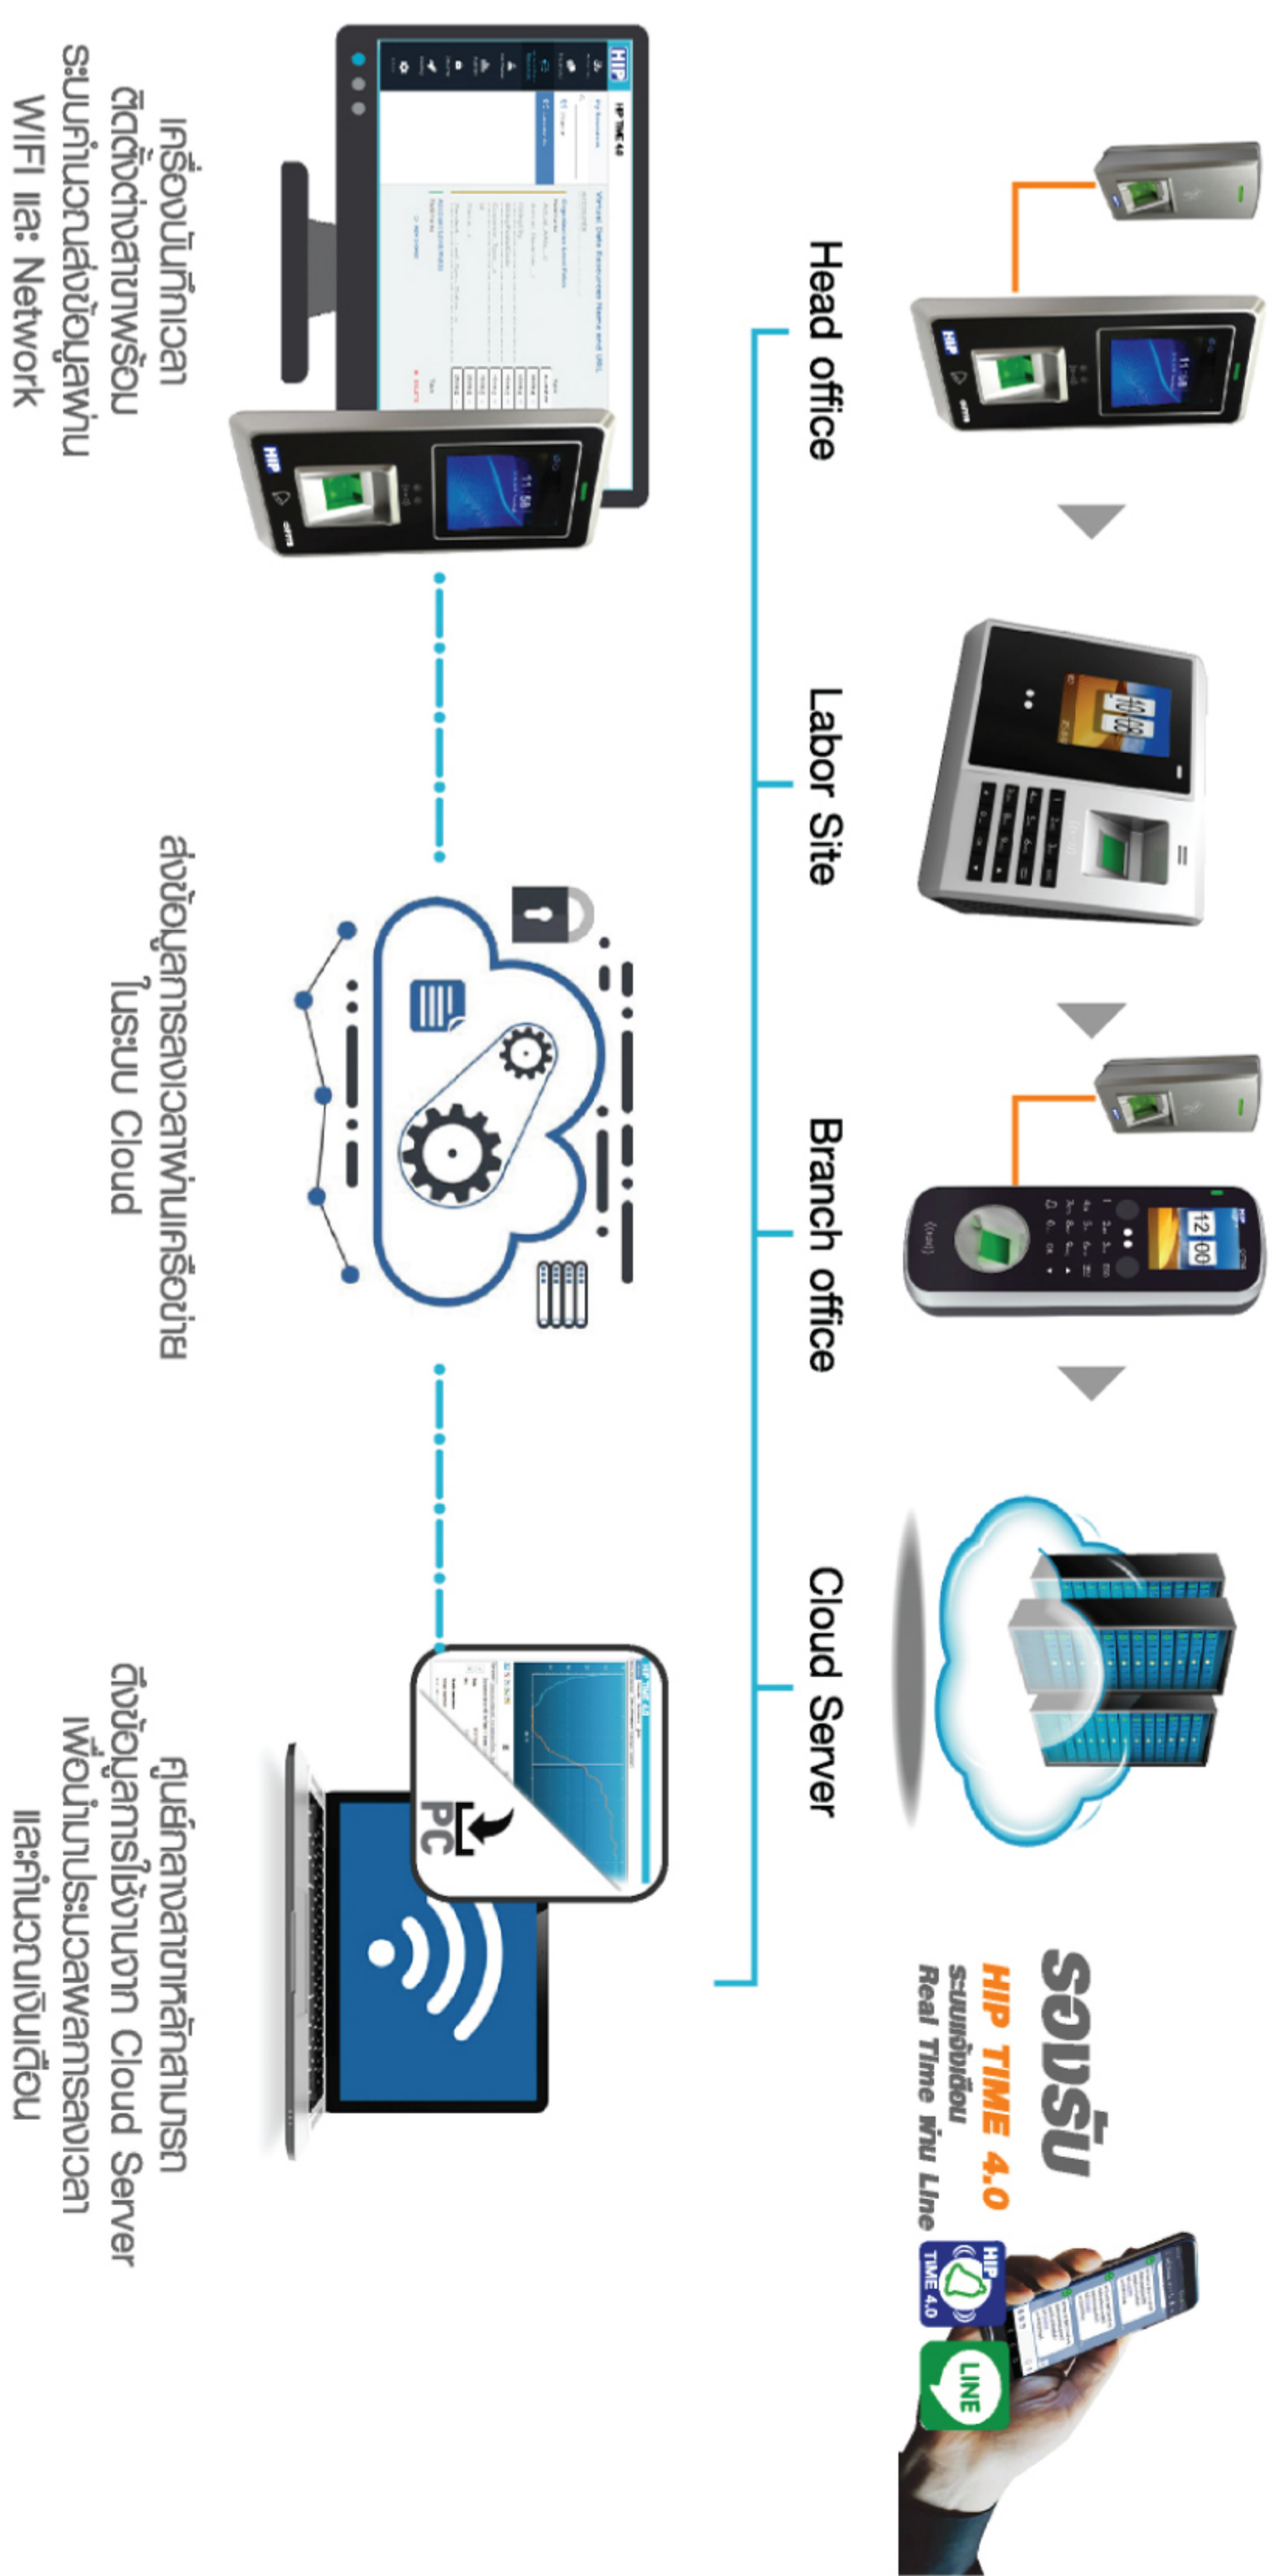

HIP S Series | LINUX

Time Attendance, Access Control,
Visitor Management and Time 4.0 system!

- รองรับ 2,000 ผู้ใช้
- ตรวจสอบด้วยกล้องเลนโซ่ในหน้า สายนิ้วมือ มาตรฐาน
- เก็บข้อมูลการบันทึกเวลาเข้า-ออก 200,000 เหตุการณ์
- จัดการข้อมูล ถ่ายโอน และรับส่งข้อมูลแบบ Real-Time ของเครื่องต่างสาขากับสำนักงานใหญ่ผ่าน Cloud Server
- มีฟังก์ชันควบคุมการเข้าถึงประตู Professional Access Control
- รองรับเครื่องอ่านแบบ Slave (*Ci78S)

IN/OUT
ในการเชื่อมต่อเพิ่ม
ชุดควบคุมตัวลูกได้

*Ci78S

อุปกรณ์แยกพีซี พร้อมระบบอ่านลายนิ้วมือ
และแป้นพิมพ์แบบ Slave รองรับระบบสำรองข้อมูล
ด้วยการสแกนลายนิ้วมือ และแป้นพิมพ์
เชื่อมต่อเป็นเครื่องขยาย พาน RS-485
มีสถานะที่จอแสดงผลเมื่อใดก็ตาม

Connection Type Access Control System

Connection Type Network Protocol TCP/IP

Connection Type U disk download

THE CLOUD-BASED SYSTEM IS ALWAYS AVAILABLE

Technical Specification

Model	CIF77S
Max>User	2,000 User
Face Capacity	2,000 Face
Fingerprint Capacity	10,000 Fingerprint
Card Capacity (ID Card)	2,000 Card (ID Card)
Password Capacity	2,000 Password
Record Capacity	200,000 Record
Screen	2.8" Touch Screen
Resolution	320*240
Identification Time	<=0.5s
Identification Mode	"Fingerprint / Face / Password / Card + Fingerprint or Face+Password / Fingerprint or Face + Card"
Authentication Mode	"1:N"
Communication Protocols	"Cloud Server ,WIFI , TCP/IP , USB Link, U disk download, Wiegand in/out , RS-485"
Other Function	Access Control , 255 Time Zone , Anti-Passback
Operating Environment	operating Temp : -10°C ~ +60°C Humidity (RH) : 20%~80%
Power	DC12V2A
Battery back up	No
Language	English,Thai(Other)
Size	188.2 x 77.7 x 31.8 mm
Optional Features	Mifare Card(Optional)

FACE SCAN

FINGERPRINT

CARD

PASSWORD

Ci78S

Fingerprint /Card RS-485
DC12V2A Mifare Card(Optional)

warp !!

เครื่องเวลาด้วยมือ และแบบ Master และแบบ Slave รองรับเครื่องตรวจสอบด้วยเวลา:เวลาด้วยมือ และแบบ Master เชื่อมต่อเป็นเครื่องขงนอก ผ่าน RS-485 มีสีหน้าจอที่จอของรับเมื่อเวลา