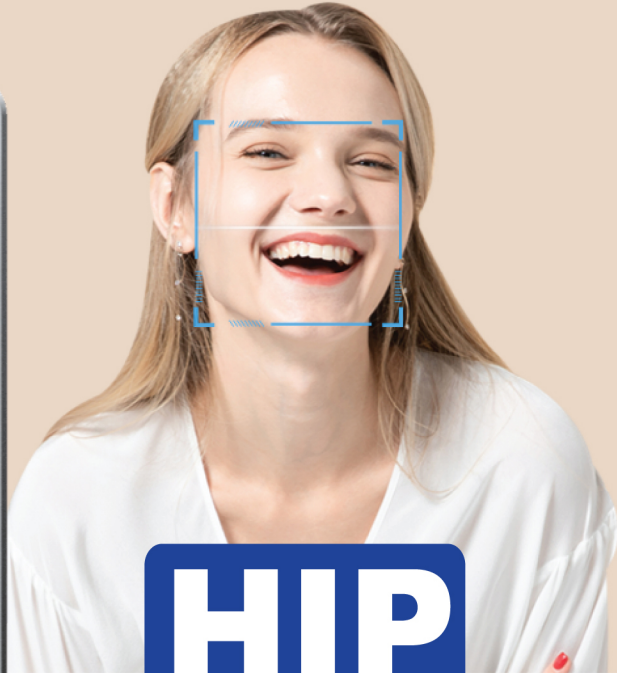

AI Face Recognition Terminal Attendance and Access Control

HIP

CiF410

Time Attendance

Access Control

AI Dual Camera

Touch Screen

Record Query

Live Detection

ความเร็วในการ
จดจำใบหน้า 1 วินาที

ดีไซน์แบบติดผนัง

3.97-inch IPS
full-sight LCD
หน้าจอสัมผัส

รองรับการจดจำใบหน้า
10,000 ใบหน้า และรองรับ
บัตร 10,000 ใบ

รองรับการอ่านบัตร
125KHz EM &
13.56 MHz MIFARE
ในเครื่องเดียว

รองรับการเชื่อมต่อ
TCP/IP, WiFi, Relay output,
Wiegand input/output, USB
Tamper switch, Exit button

อัลกอริทึมตรวจจับใบหน้าจริง
Live detection และตรวจจับ
การสวมหน้ากากอนามัยได้

Recognition accuracy
99.99%