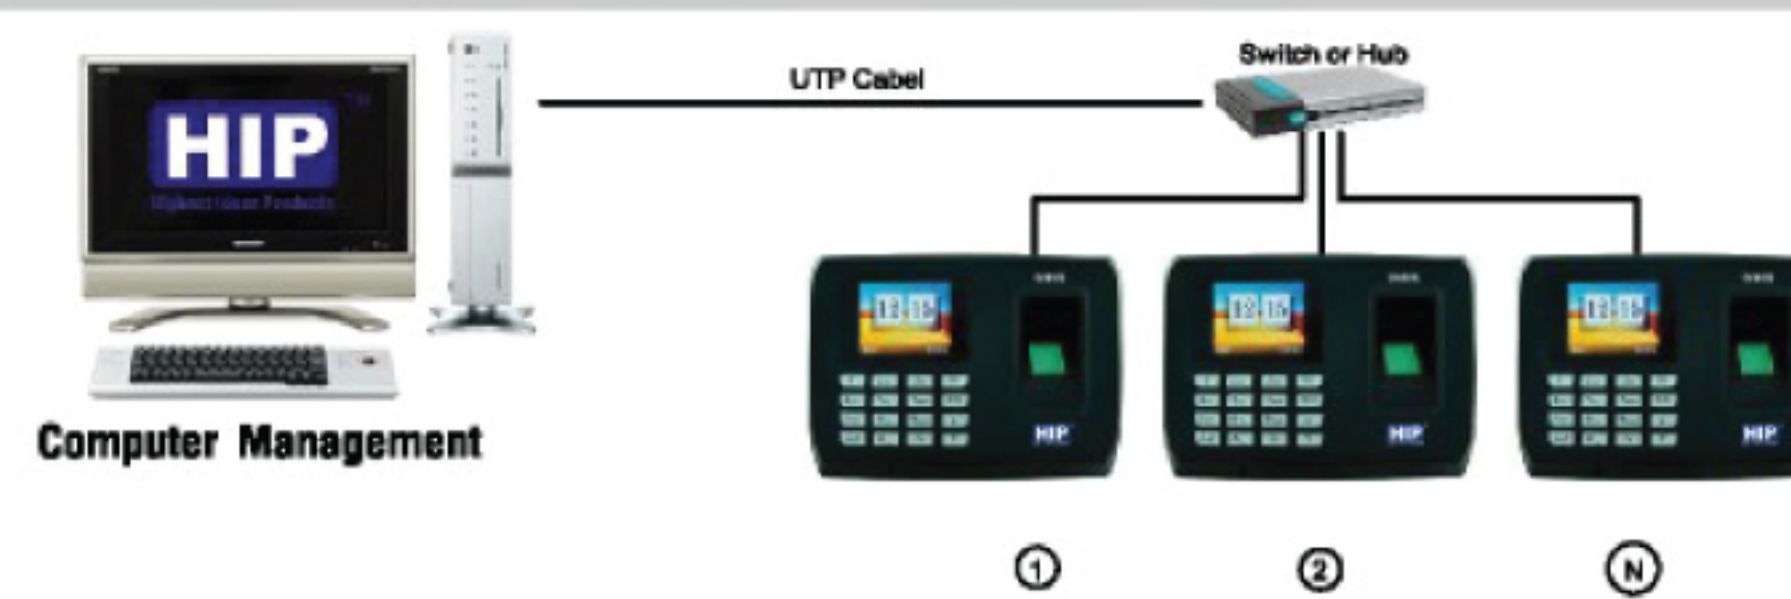

Connection Type Network Protocol TCP/IP