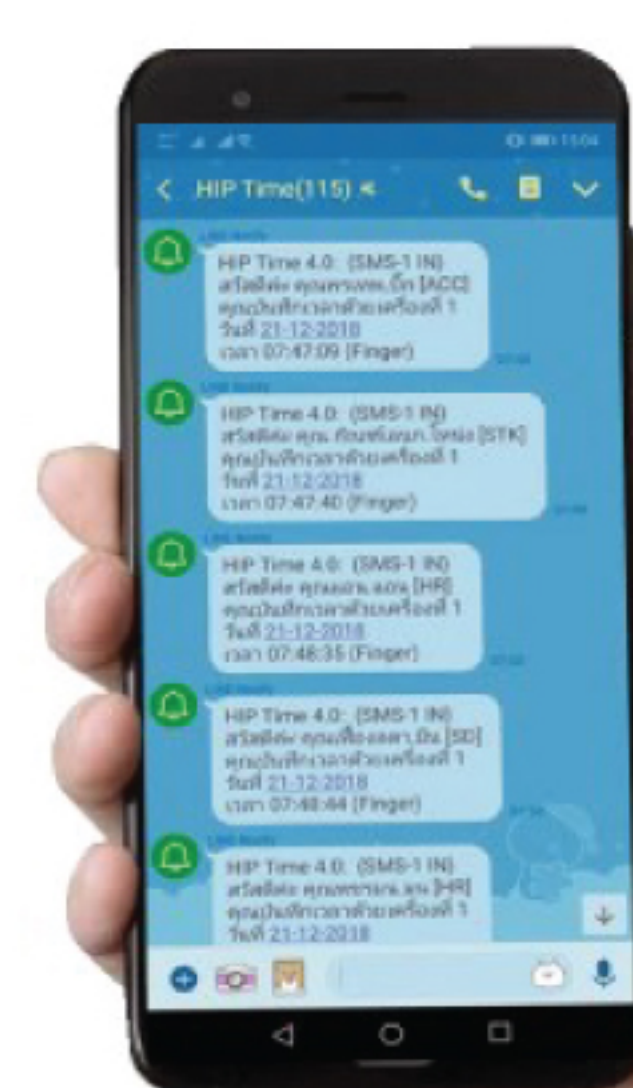

ISO9001:2015

ขอสงวนสิทธิ์ในการเปลี่ยนแปลงรายละเอียดทั้งหมดโดยไม่ต้องแจ้งให้ทราบล่วงหน้าโดย บริษัท เอช ไอ พี โกลบอล จำกัด.

**THE BEST
SECURITY SOLUTION**