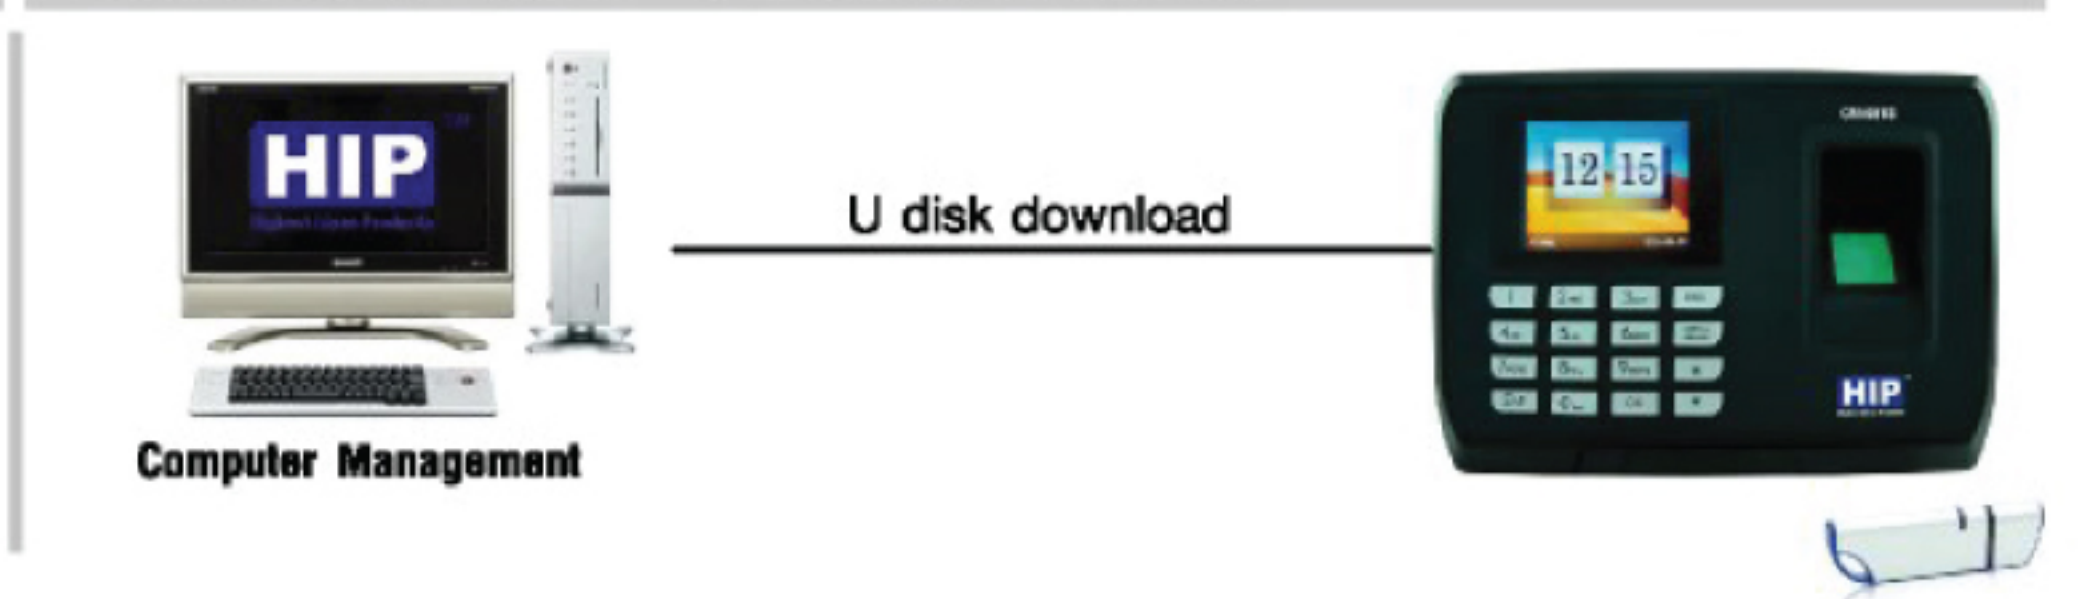

Connection Type U disk download

HIP **S** Series รองรับ