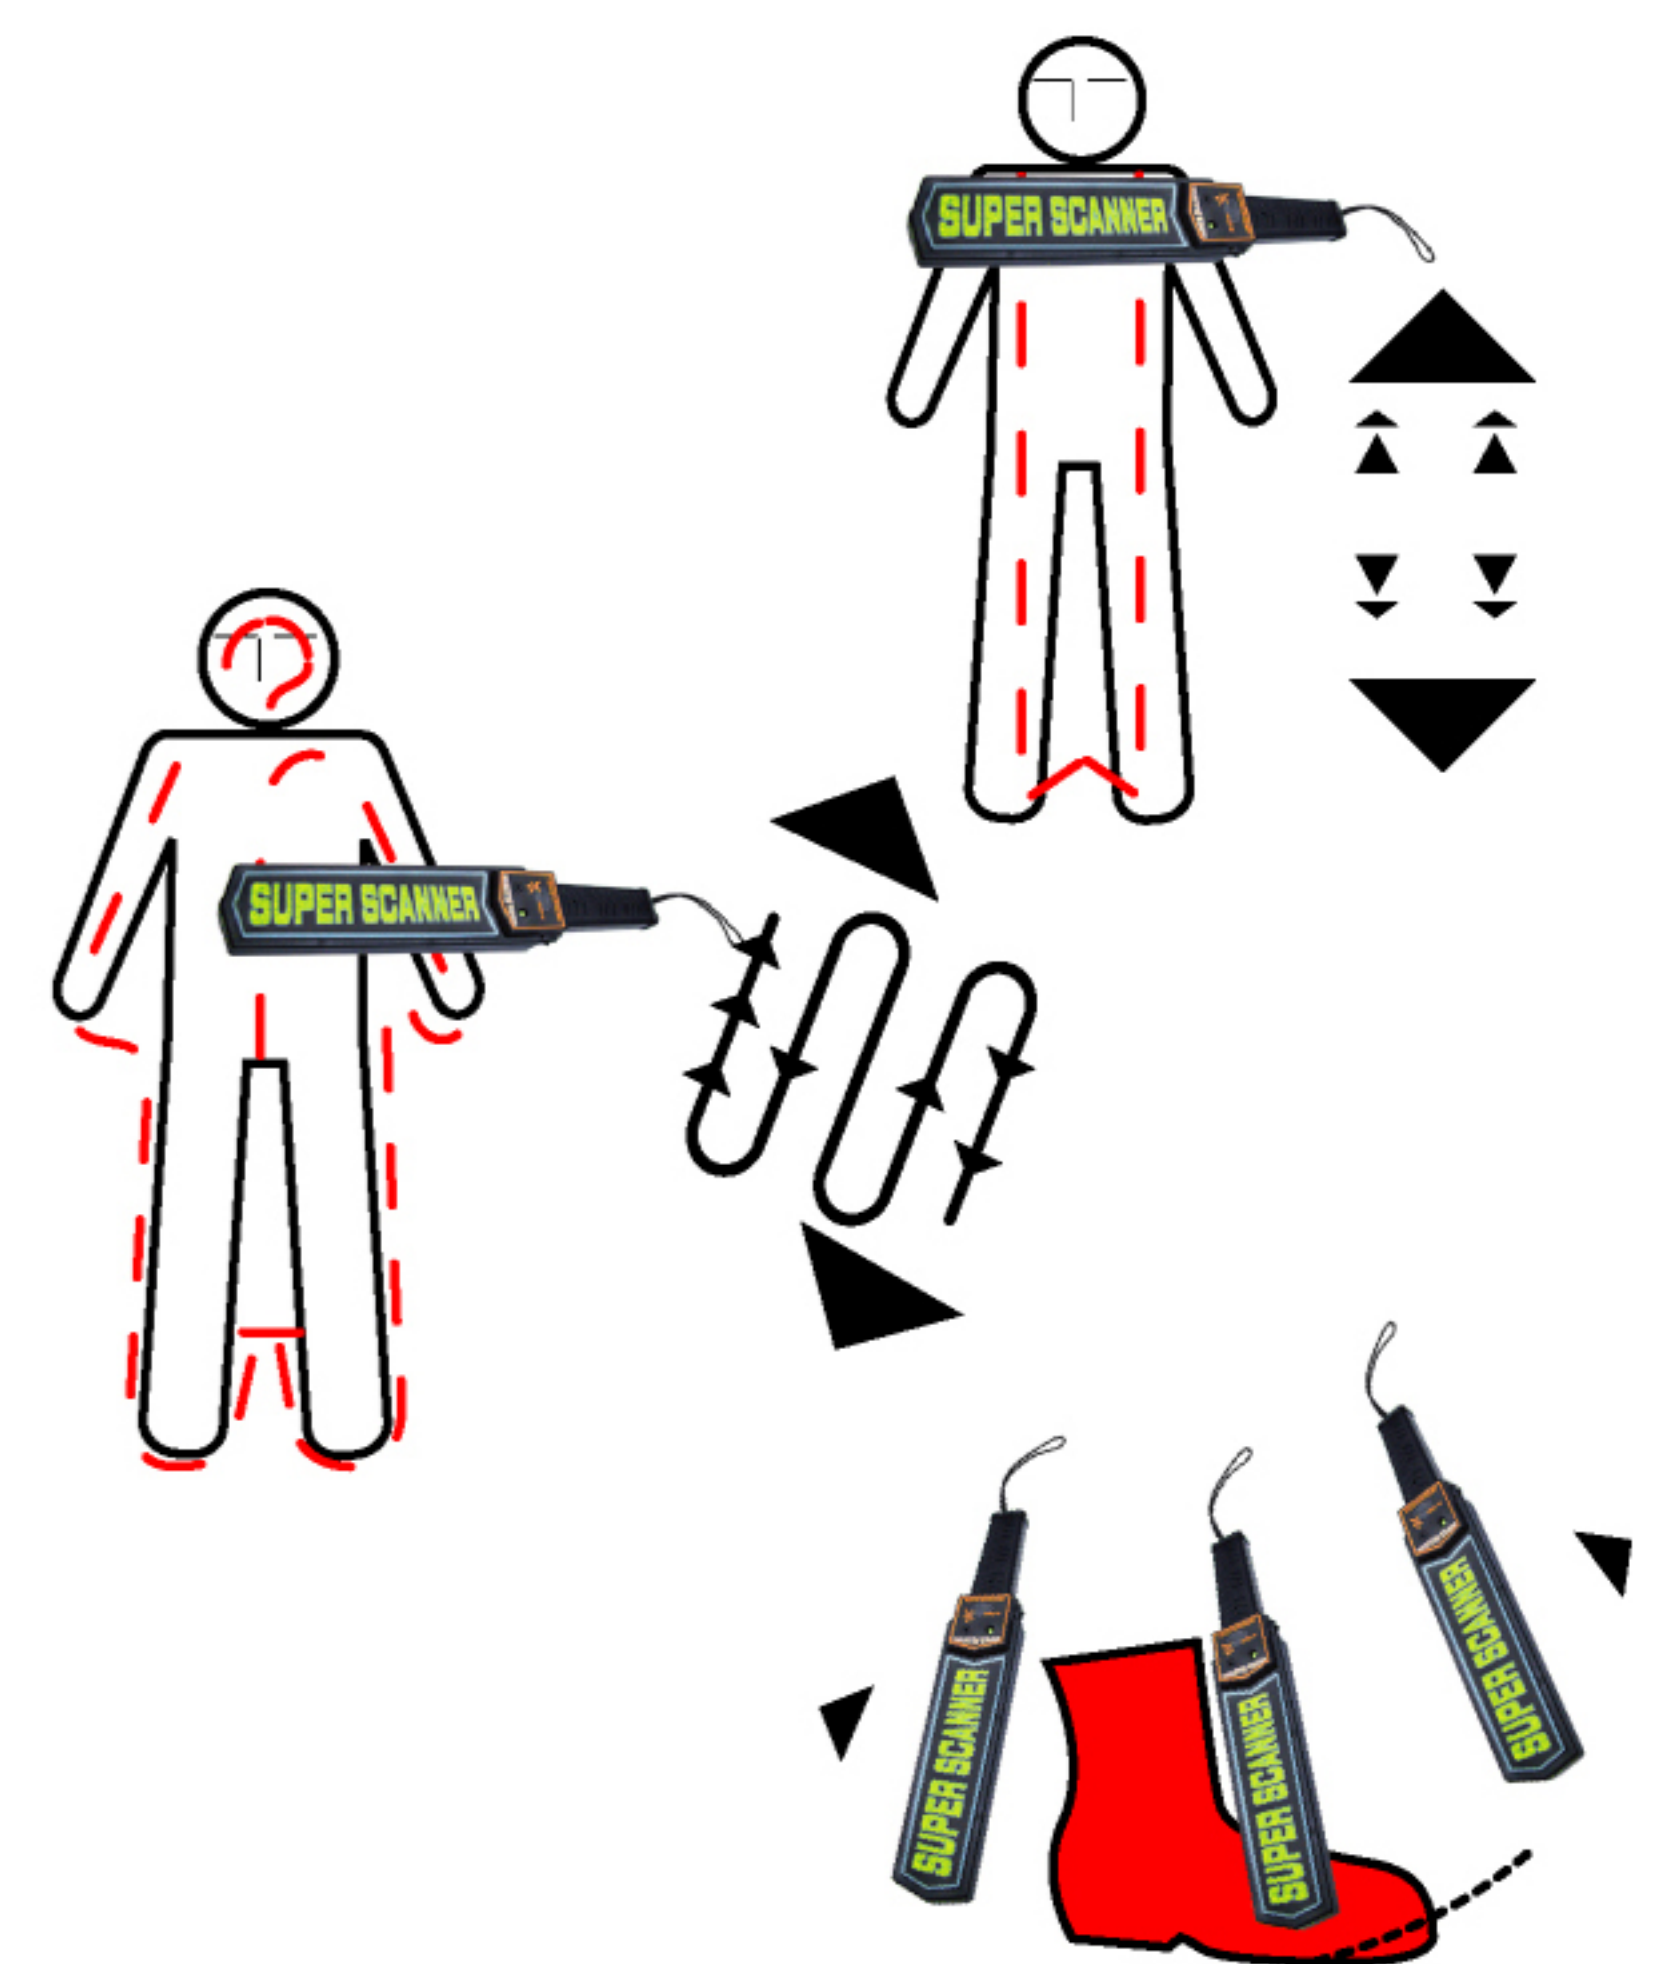

HIP

GUARDSPIRIT

NEW

HAND HELD METAL DETECTOR เครื่องตรวจจับโลหะ: **CMD160**

HAND HELD METAL DETECTOR

Super Scanner เป็นเครื่องตรวจจับอาวุธและ วัตถุที่เป็นโลหะ รวมถึงโลหะผสม เครื่อง **Super Scanner** สามารถใช้งานได้อย่างง่ายดายและไม่ซับซ้อนตัวเครื่องสามารถเลือกกระแสดำเนินการตรวจจับได้ สองแบบ คือแบบทาบ และแบบละเอียดมีเสียงร้องทันทีที่พบวัตถุต้องสงสัย หรือสามารถตั้งเป็นระบบสั่นได้ เมื่ออยู่ในที่ที่ต้องการความเงียบสงบป้องกันการดึงรบกวนบุคคลอื่น หรือตรวจผู้ต้องสงสัยเพื่อป้องกันไม่ให้ตื่นหรือหลบหนี เครื่อง **Super Scanner** เหมาะกับหน่วยงานราชการทั่วไป สนามบิน, โรงเรียน, โรงพยาบาล, สถานทูต, ศูนย์การค้า, ศูนย์การแสดงสินค้า และการใช้งานในที่ต่างๆ ที่มีความต้องการความปลอดภัยสูง

(หมายเหตุ: คุณสมบัติเบื้องต้นศึกษารายละเอียดด้านหลังเพิ่มเติมตามรุ่น)

คุณสมบัติเบื้องต้น

- Ultra-high Sensitivity, can detects extremely small non-magnetic metal
- Alarm: Sound, light, vibration alarm
- 3 indicator light which shows its operation condition: Green/Red/Yellow
- Ultra-long standby: about 100 hours long standby time, dedicated lithium up to 500 hours.
- Material: Shock, impact resistant ABS plastic.
- Charger: optional
- 4 levels sensitivity for option: low sensitivity, normal sensitivity, high sensitivity and ultra-high sensitivity
- Application: Customs, Airport, Court, Exhibition centre, Government office, Prison, Jewelry factories etc

ultra-high sensitivity hand held explosive, Bomb, metal detector wand

Model	CMD160
Power	9V (Standard or Rechargeable Battery)
Operate Frequency	22 KHz
Operate Current	< 50 mA
Operate Voltage	7-9 V
Indicator Visual	Green , Red , Yellow (LED)
Detect	Speaker + Vibrate
Function	Metal Detection
Control	On / Off Control Adjust 4 level Low, Normal, High, Highest
Dimension (mm.)	350 (L) x 80 (W) x 60 (H)
Weight	200 g.

รูปแบบ การสแกนของเท้า