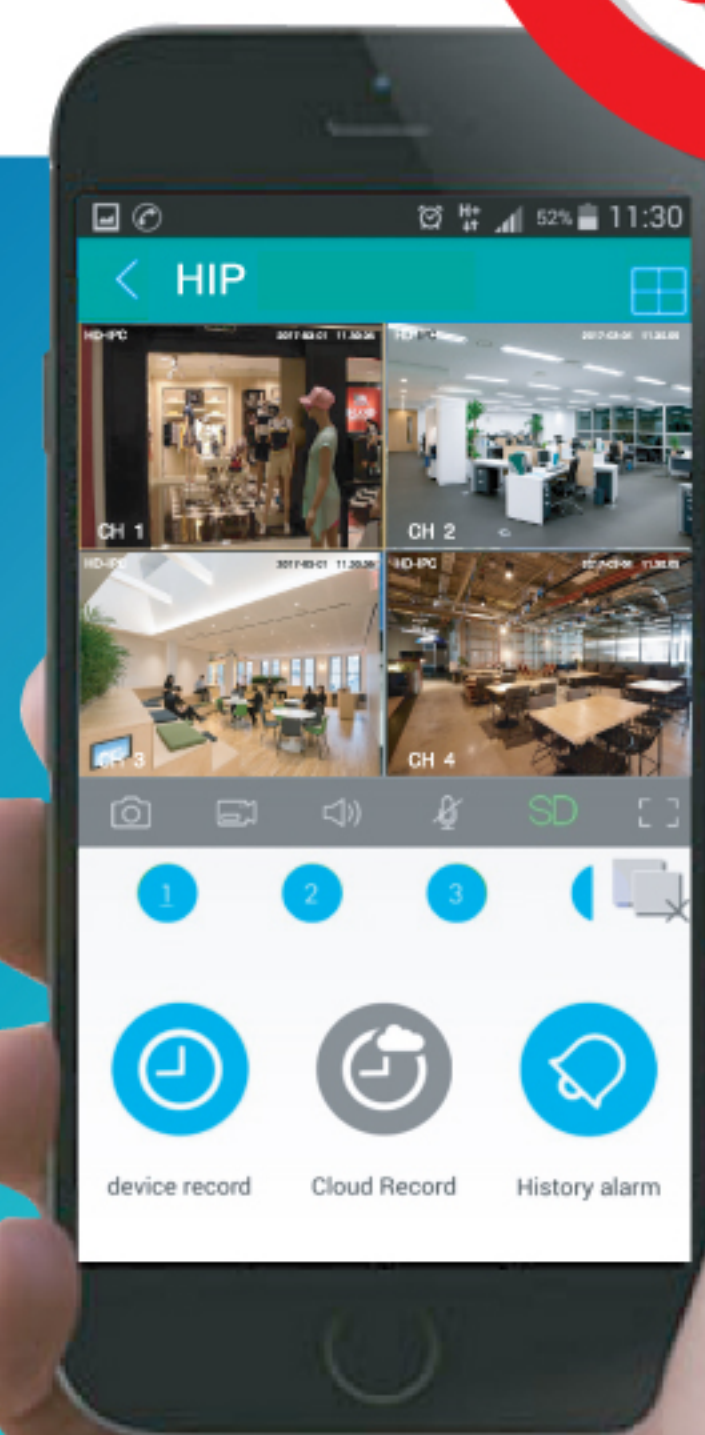

# CM-2504A

- การป้องกันความปลอดภัยแบบแอ็คทีฟ เพื่อยับยั้งการเกิดเหตุได้ทันการณ์
- ปุ่มกดฉุกเฉิน พร้อมแจ้งเตือนวิดีโอทันที
- Two-way Audio พูดคุยโต้ตอบได้สองทาง
- Housing ป้องกันน้ำ และป้องกันการจัดจาง

**ระบบเตือนภัย** ฉุกเฉินด้วยปุ่มเดียว ผ่านแพลตฟอร์ม **HIP Cloud Security** ครือข่ายสัญญาณเตือนภัยทางวิดีโอ ด้วยเทคโนโลยี **IoT (Internet of Things)** ซึ่งเหมาะสมอย่างยิ่งสำหรับการโทรฉุกเฉินสำหรับบุคลากรในโรงเรียน แพลตฟอร์มนี้รวมการเตือนด้วยวิดีโอ การเตือนด้วยเสียง โทรฉุกเฉิน แจ้งเตือนไปยังแอปพลิเคชันบนมือถือ และศูนย์ **HIP Cloud 24 hr** แจ้งเตือนแบบเรียลไทม์ ยับยั้งเหตุร้ายได้ทันถ่วงทีเหมาะสำหรับติดตั้งอุปกรณ์เตือนภัยนี้กับ สนามเด็กเล่น ทอพัก ร้านอาหาร อาคารเรียน ห้องสุขา ห้องสมุด เป็นต้น

## THAILAND SAFETY SOS SYSTEM

SOS

Two-way Audio

Audio

Alarm

Call Center 24 hours

● CCTV CAMERA

● ลำโพงสนทนา/ไมโครโฟน

● ปุ่มแจ้งเหตุ

Alarm แจ้งเตือน แสงพร้อมเสียง

รองรับการแจ้งเตือนผ่าน Application

ศูนย์ควบคุมที่ทำงาน  
ตลอด 24 ชั่วโมง  
เพื่อความปลอดภัย  
และมั่นใจสูงสุด