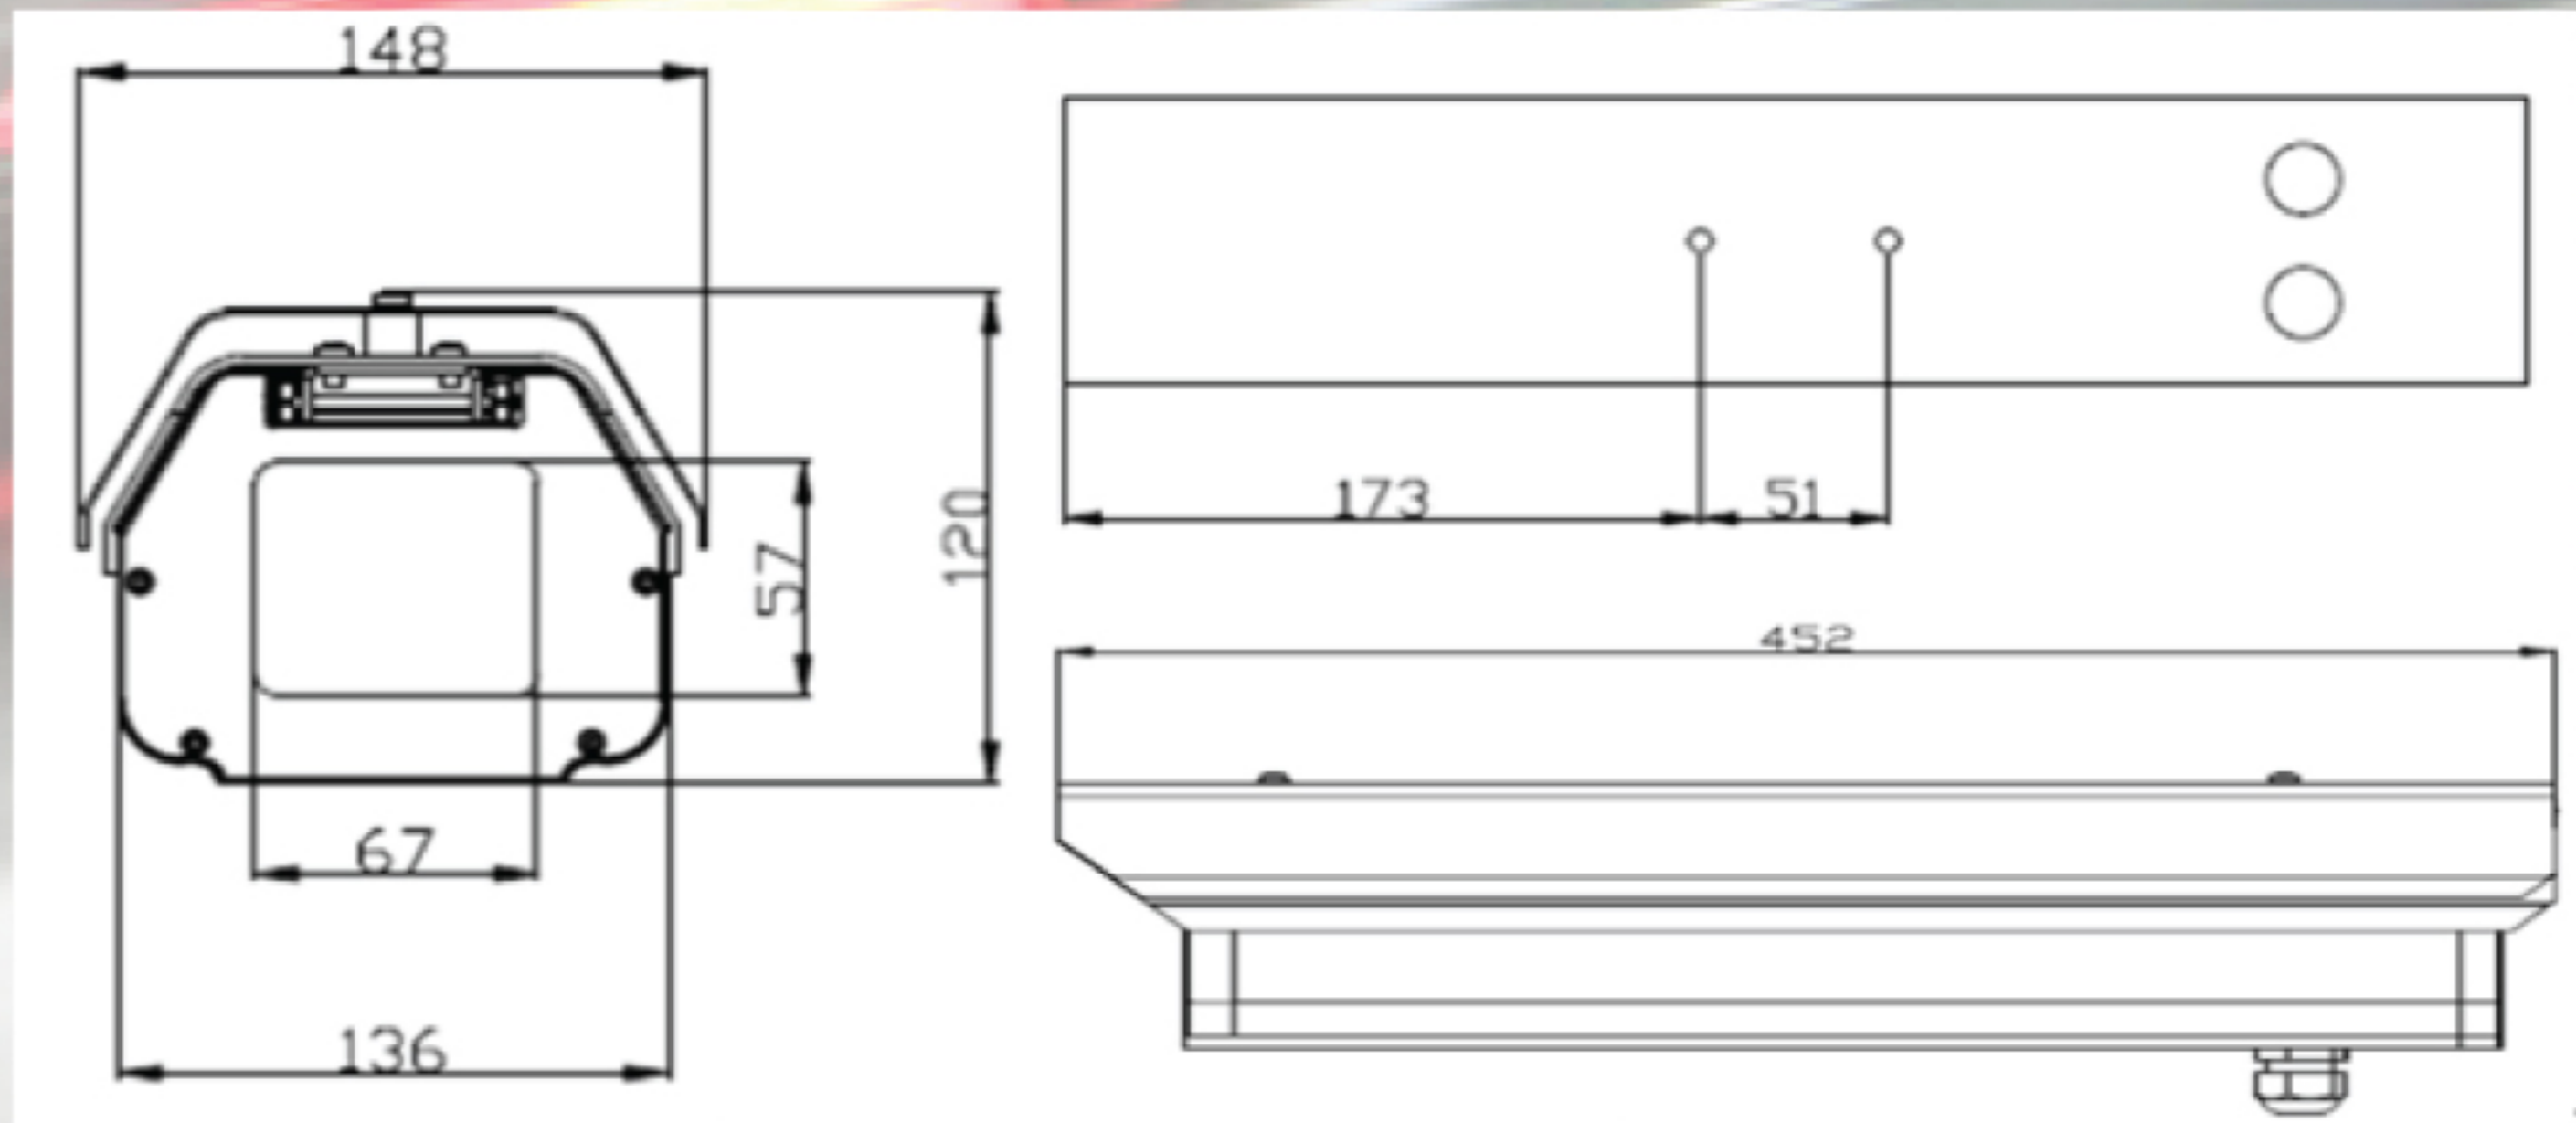

Model: CMH87 ALPR Camera