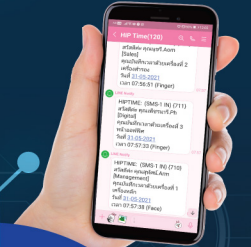

Ci690S

Biometric Fingerprint
Time Attendance and Access Control

UPGRADE ระบบปฏิบัติการ **Linux**
ทำงานได้เสถียร และรวดเร็วขึ้น

HIP TIME 4.0

รองรับ
HIP TIME 4.0

ระบบแจ้งเตือน
Real Time ผ่าน LINE

รองรับ **10,000** ผู้ใช้

10,000
Passwords

Support
Ci78S

- รองรับผู้ใช้งานมากขึ้น 10,000 ผู้ใช้ (1 ผู้ใช้ รองรับทั้งลายนิ้วมือ บัตร และรหัส)
- รองรับการบันทึกเหตุการณ์ที่มากขึ้น ถึง 200,000 เหตุการณ์
- อัปเดตระบบปฏิบัติการเครื่องใหม่เป็น Linux มีความเสถียรและรวดเร็วขึ้น
- รองรับการถ่ายโอนข้อมูลผู้ใช้ไปยังอีกเครื่องได้ รวดเร็วไม่ต้องลงทะเบียนผู้ใช้หลายครั้ง
- มีฟังก์ชัน Professional Access Control ความคุมการเข้าประตู และจัดการ Time Profile สำหรับเข้าประตูให้แต่ละผู้ใช้ได้
- เมนูเครื่องและเสียง รองรับทั้งภาษาไทย และภาษาอังกฤษ
- รองรับการเชื่อมต่อ TCP/IP, DNS, USB Link, USB Flash Drive Download, RS-485 และ Wiegand Input /Output
- รองรับการเชื่อมต่อกับเครื่องสแกนลายนิ้วมือ Slave *Ci78S ผ่าน RS-485