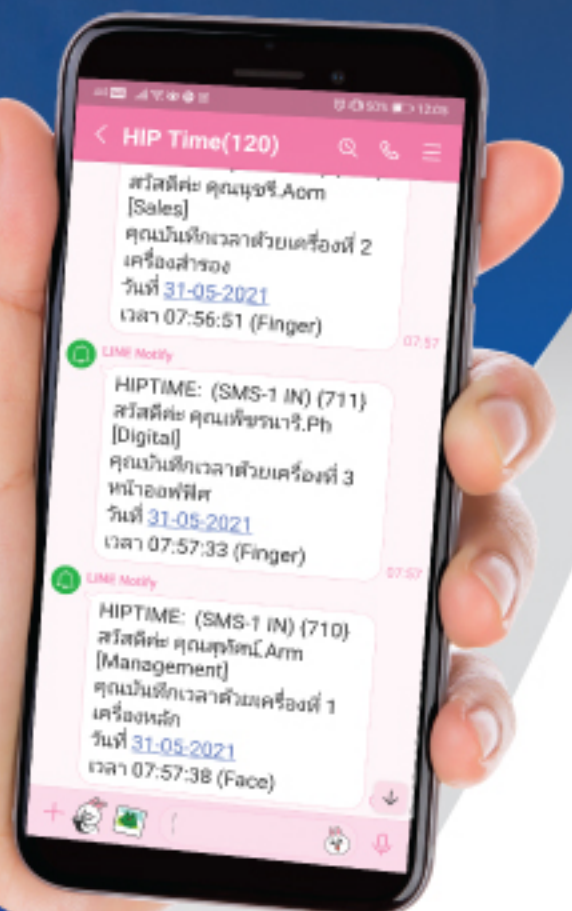

HIP

HIP Series on cloud

Convenient
สะดวกสบาย
กับชีวิตที่ง่ายขึ้น

CMiF75S

เครื่องสแกนใบหน้า บันทึกเวลาเข้า-ออก
พร้อมระบบ Access Control

2,000
Faces

10,000
Fingerprints

2,000
Cards

2,000
Passwords

รองรับ

HIP TIME 4.0

ระบบแจ้งเตือน
Real Time ผ่าน

รองรับ
2,000 ผู้ใช้

เก็บข้อมูลการบันทึกเวลาเข้า-ออก
ได้สูงสุด 160,000 เหตุการณ์

ISO9001:2015

Copyright © HIP GLOBAL All Rights Reserved.

HIPGROUP

@HIPGROUP

HIP CHANNEL

www.hip.co.th

THE BEST
SECURITY SOLUTION

HIP CMiF75S

เครื่องสแกนใบหน้า บันทึกเวลาเข้า-ออก พร้อมระบบ Access Control

SPECIFICATIONS