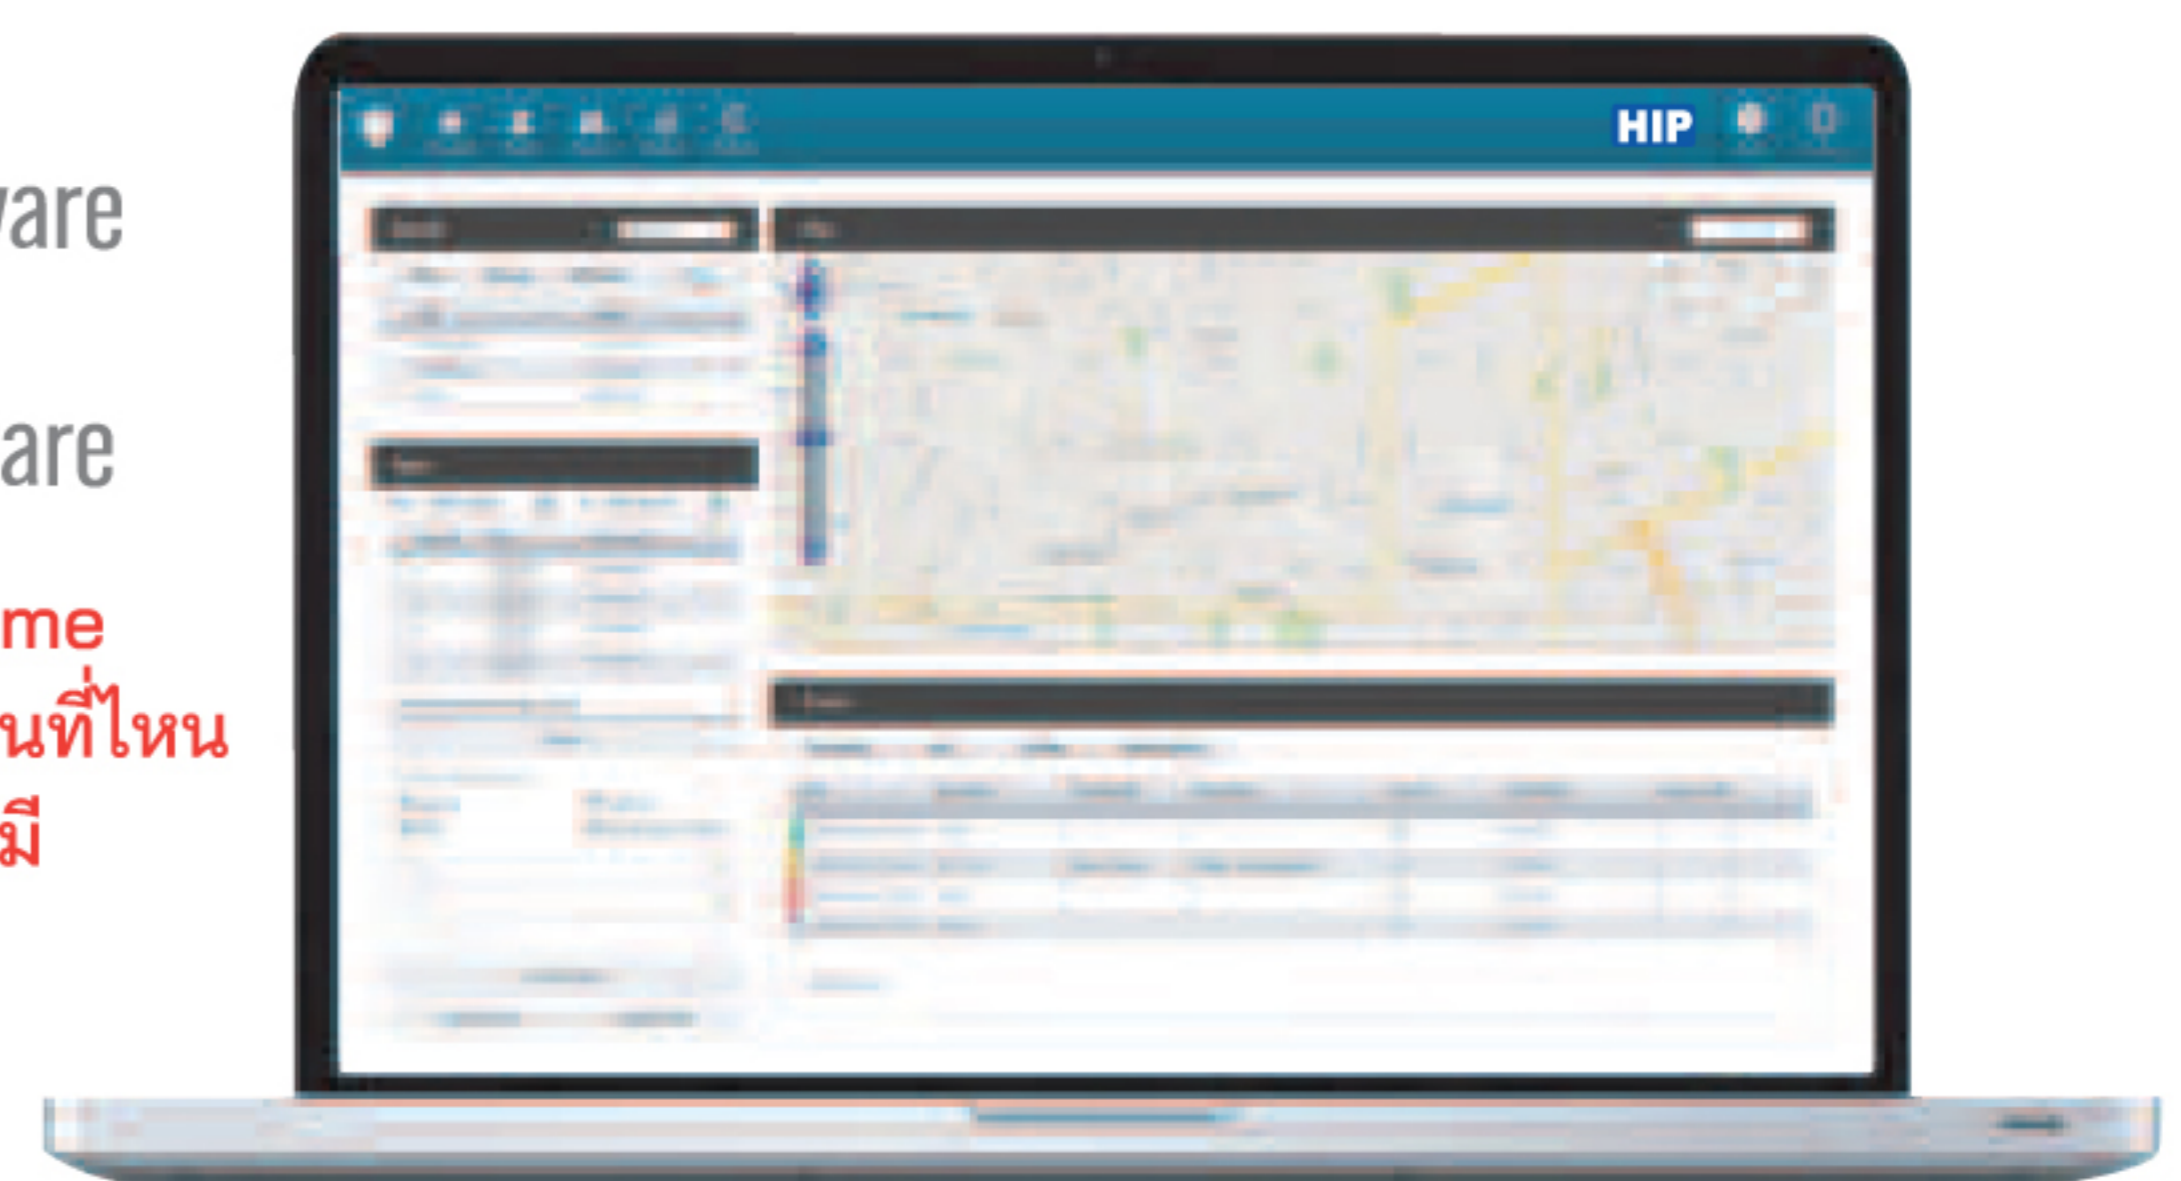

ทำงานผ่านการอ่าน Tag หรือ Card ในคลื่นความถี่ 125MHz ถ้าเป็นรุ่นที่ Online ระบบจะส่งค่าไปยัง Server ทันที ทำให้สามารถเห็นข้อมูลแบบ Real-Time ถ้าเป็นรุ่น Office จะต้องนำเครื่องมาเชื่อมต่อ USB ที่ Computer เพื่อทำการดึงข้อมูลออกมา

GT15

เครื่องบันทึกการตรวจตรา เฝ้าระวังป้องกันภัย เชื่อมต่อการ ทำงานด้วยระบบ Online

- 4G Communication
- Impact Detect
- SOS Alarm
- Man-down Alarm
- Voice Prompt
- OLED Display
- IP67
- Magnetic USB Cable

Security Guard Management Software
Simple, Intelligent, Visualization
security-guard-management-software

ติดตามการทำงานด้วยระบบ Real-time
ส่งข้อมูลผ่านเครือข่าย 4G ไม่ว่าจะปฏิบัติงานที่ไหน
เกิดเหตุร้าย ระบบศูนย์กลางรู้ได้ทันทีเมื่อมี
เหตุการณ์แจ้ง