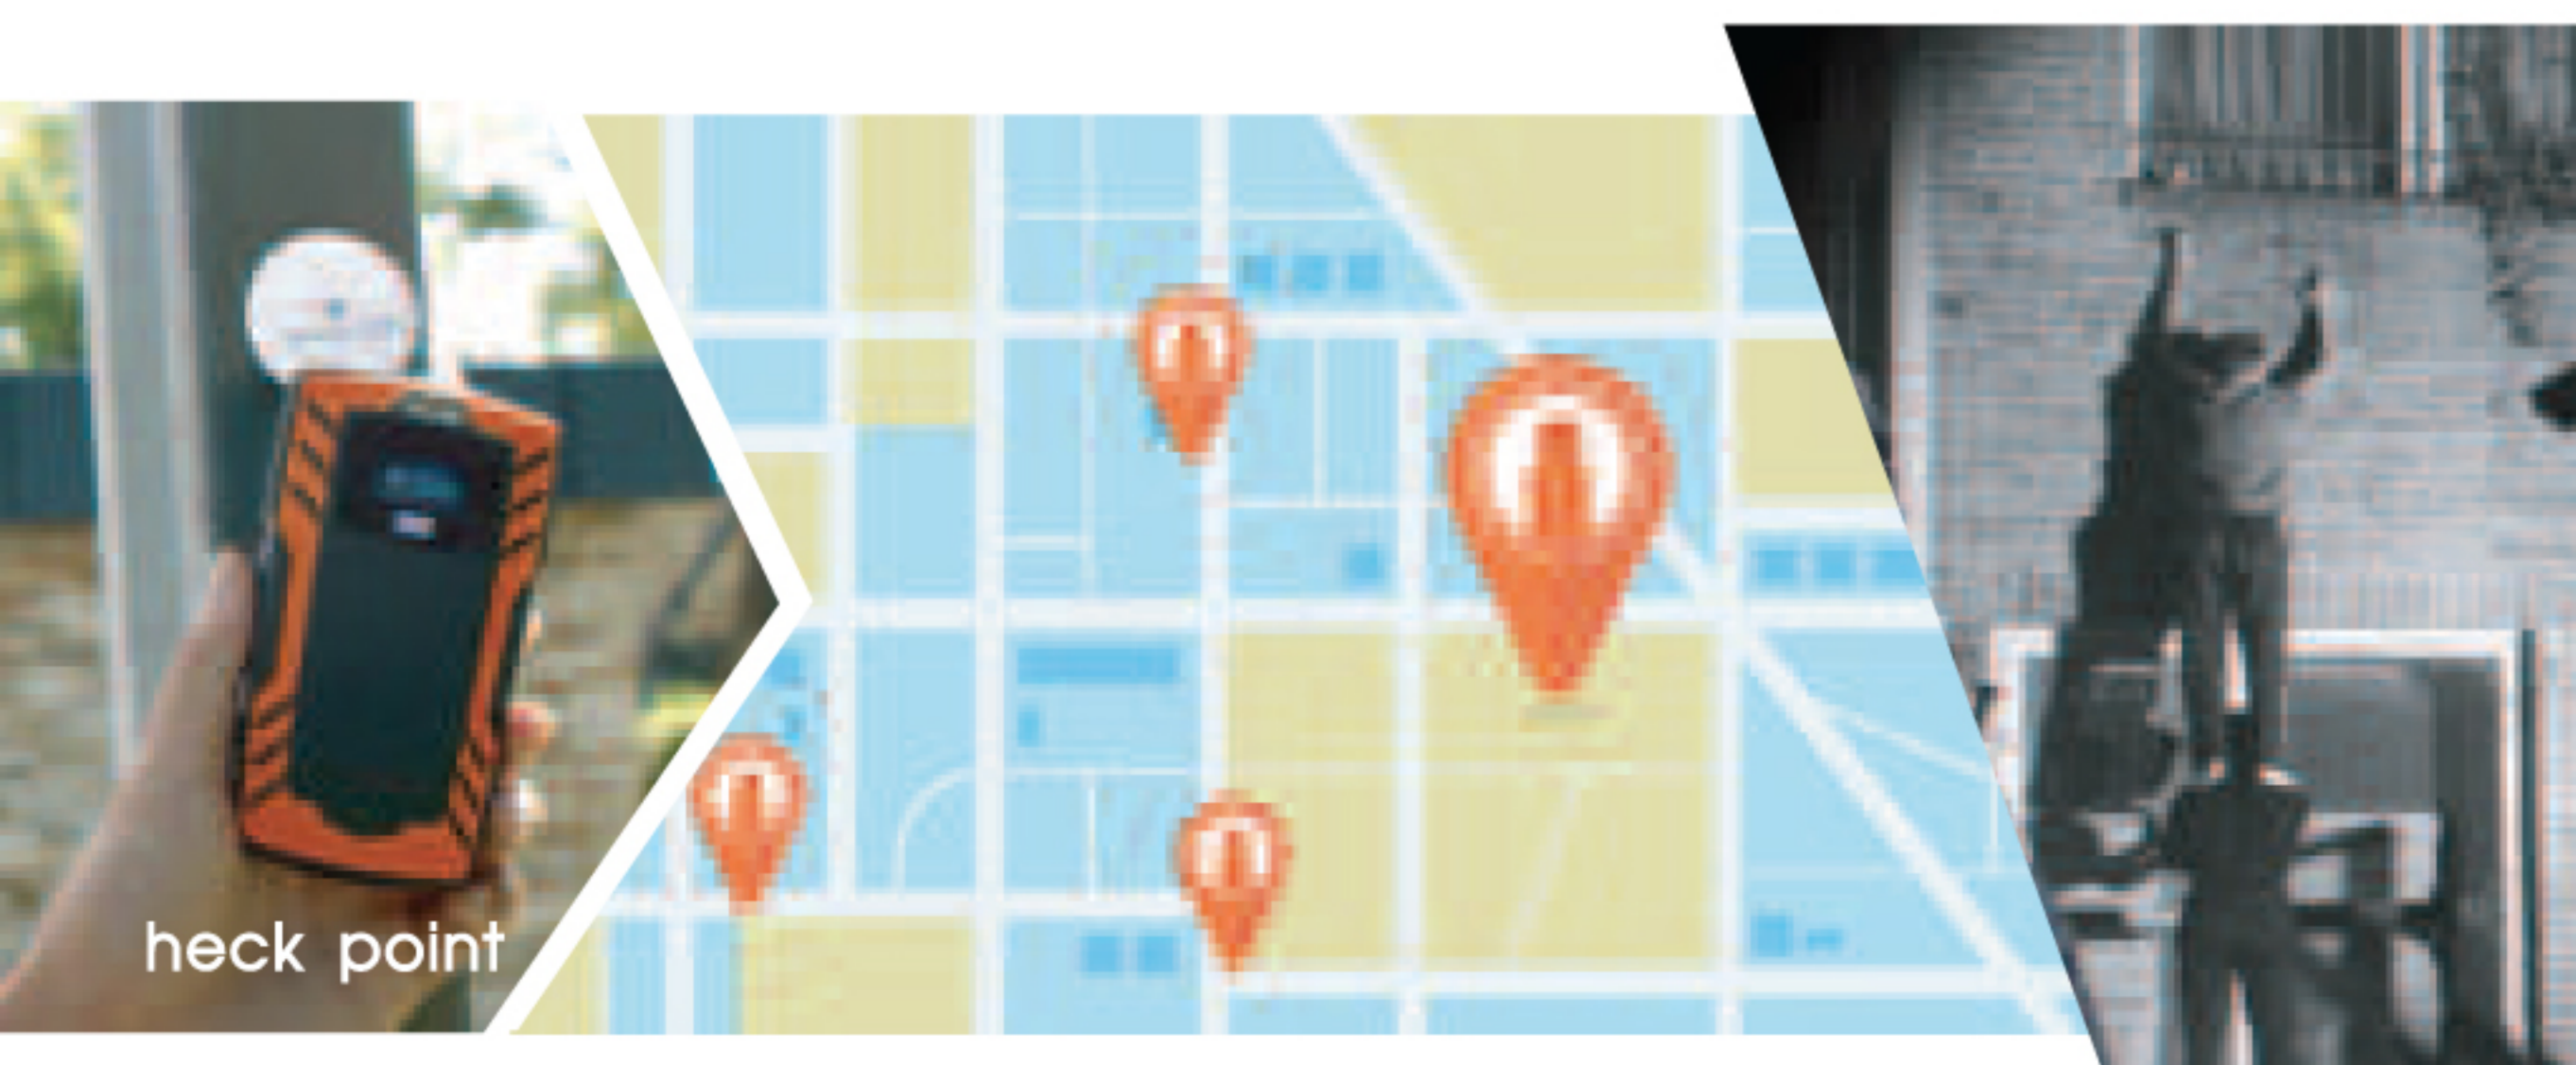

HIP

Guard Tour System

4G

Real Time Talking Guard Tour System

Guard Tour หรือระบบควบคุมการทำงานของเจ้าหน้าที่รักษาความปลอดภัยในการเดินตรวจตรายังตำแหน่งหรือพื้นที่ตามบริเวณที่กำหนดไว้ มีระบบการแจ้งเตือนเมื่อถึงเวลาปฏิบัติหน้าที่ ป้องกันการหลับยามเพื่อไม่ให้เกิดความเสียหาย

Security Guard Management Software
Simple, Intelligent, Visualization
security-guard-management-software

ติดตามการทำงานด้วยระบบ Real-time
ส่งข้อมูลผ่านเครือข่าย 4G ไม่ว่าจะปฏิบัติงานที่ไหน
เกิดเหตุร้าย ระบบศูนย์กลางรู้ได้ทันทีเมื่อมี
เหตุการณ์แจ้ง