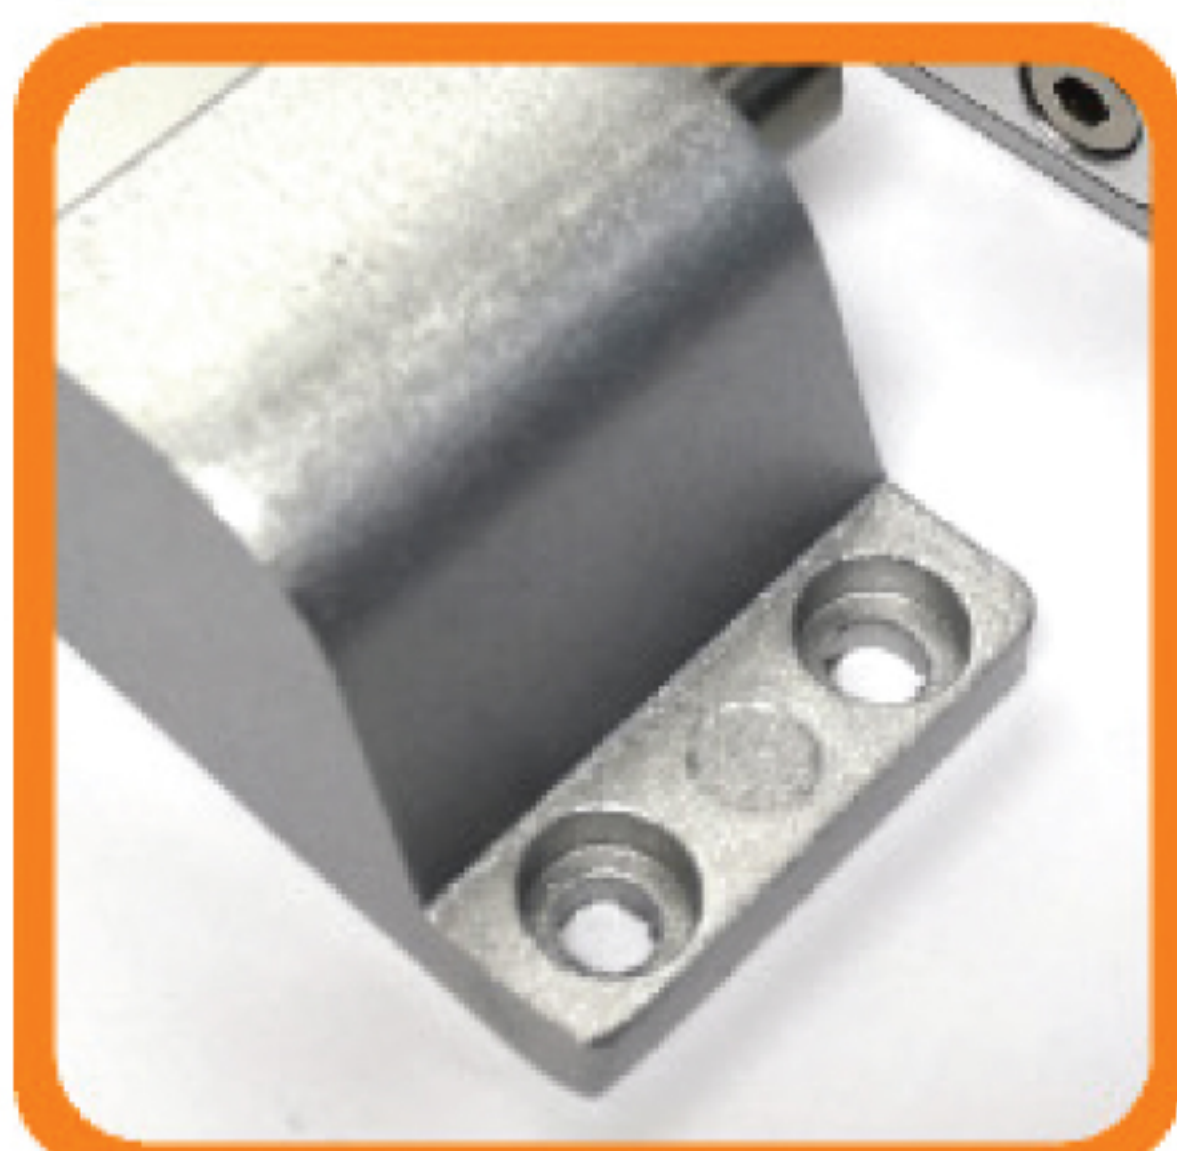

## Mini Electric Bolt

- Sensitive**
- Smart**
- Secure**
- Stable**
- Beautiful**

### Electric bolt mini electric bolt

- วัสดุอลูมิเนียมอัลลอย แข็งแรงทนทาน
- ใช้กระแสไฟสแตนด์บายต่ำ ทำให้ชุดล็อกไม่เกิดความร้อน
- กลอนไฟฟ้าโซลินอยด์ ล็อกทำงานเมื่อจ่ายไฟ
- สามารถปรับตั้งค่าเวลาหน่วงได้ 0, 3, 6 วินาที ตามต้องการ
- ออกแบบพิเศษเพื่อจ่ายต่อการติดตั้ง
- มีไฟแสดงสถานะการทำงานของชุดล็อก
- มีเอาต์พุตสถานะประตู COM/NC

Aluminium Alloy

Time Adjustable

Hexagonal Screw

Spring Bolt  
electric solenoid Induction  
lock mechanis. Locking when power on

**THE BEST  
SECURITY SOLUTION**