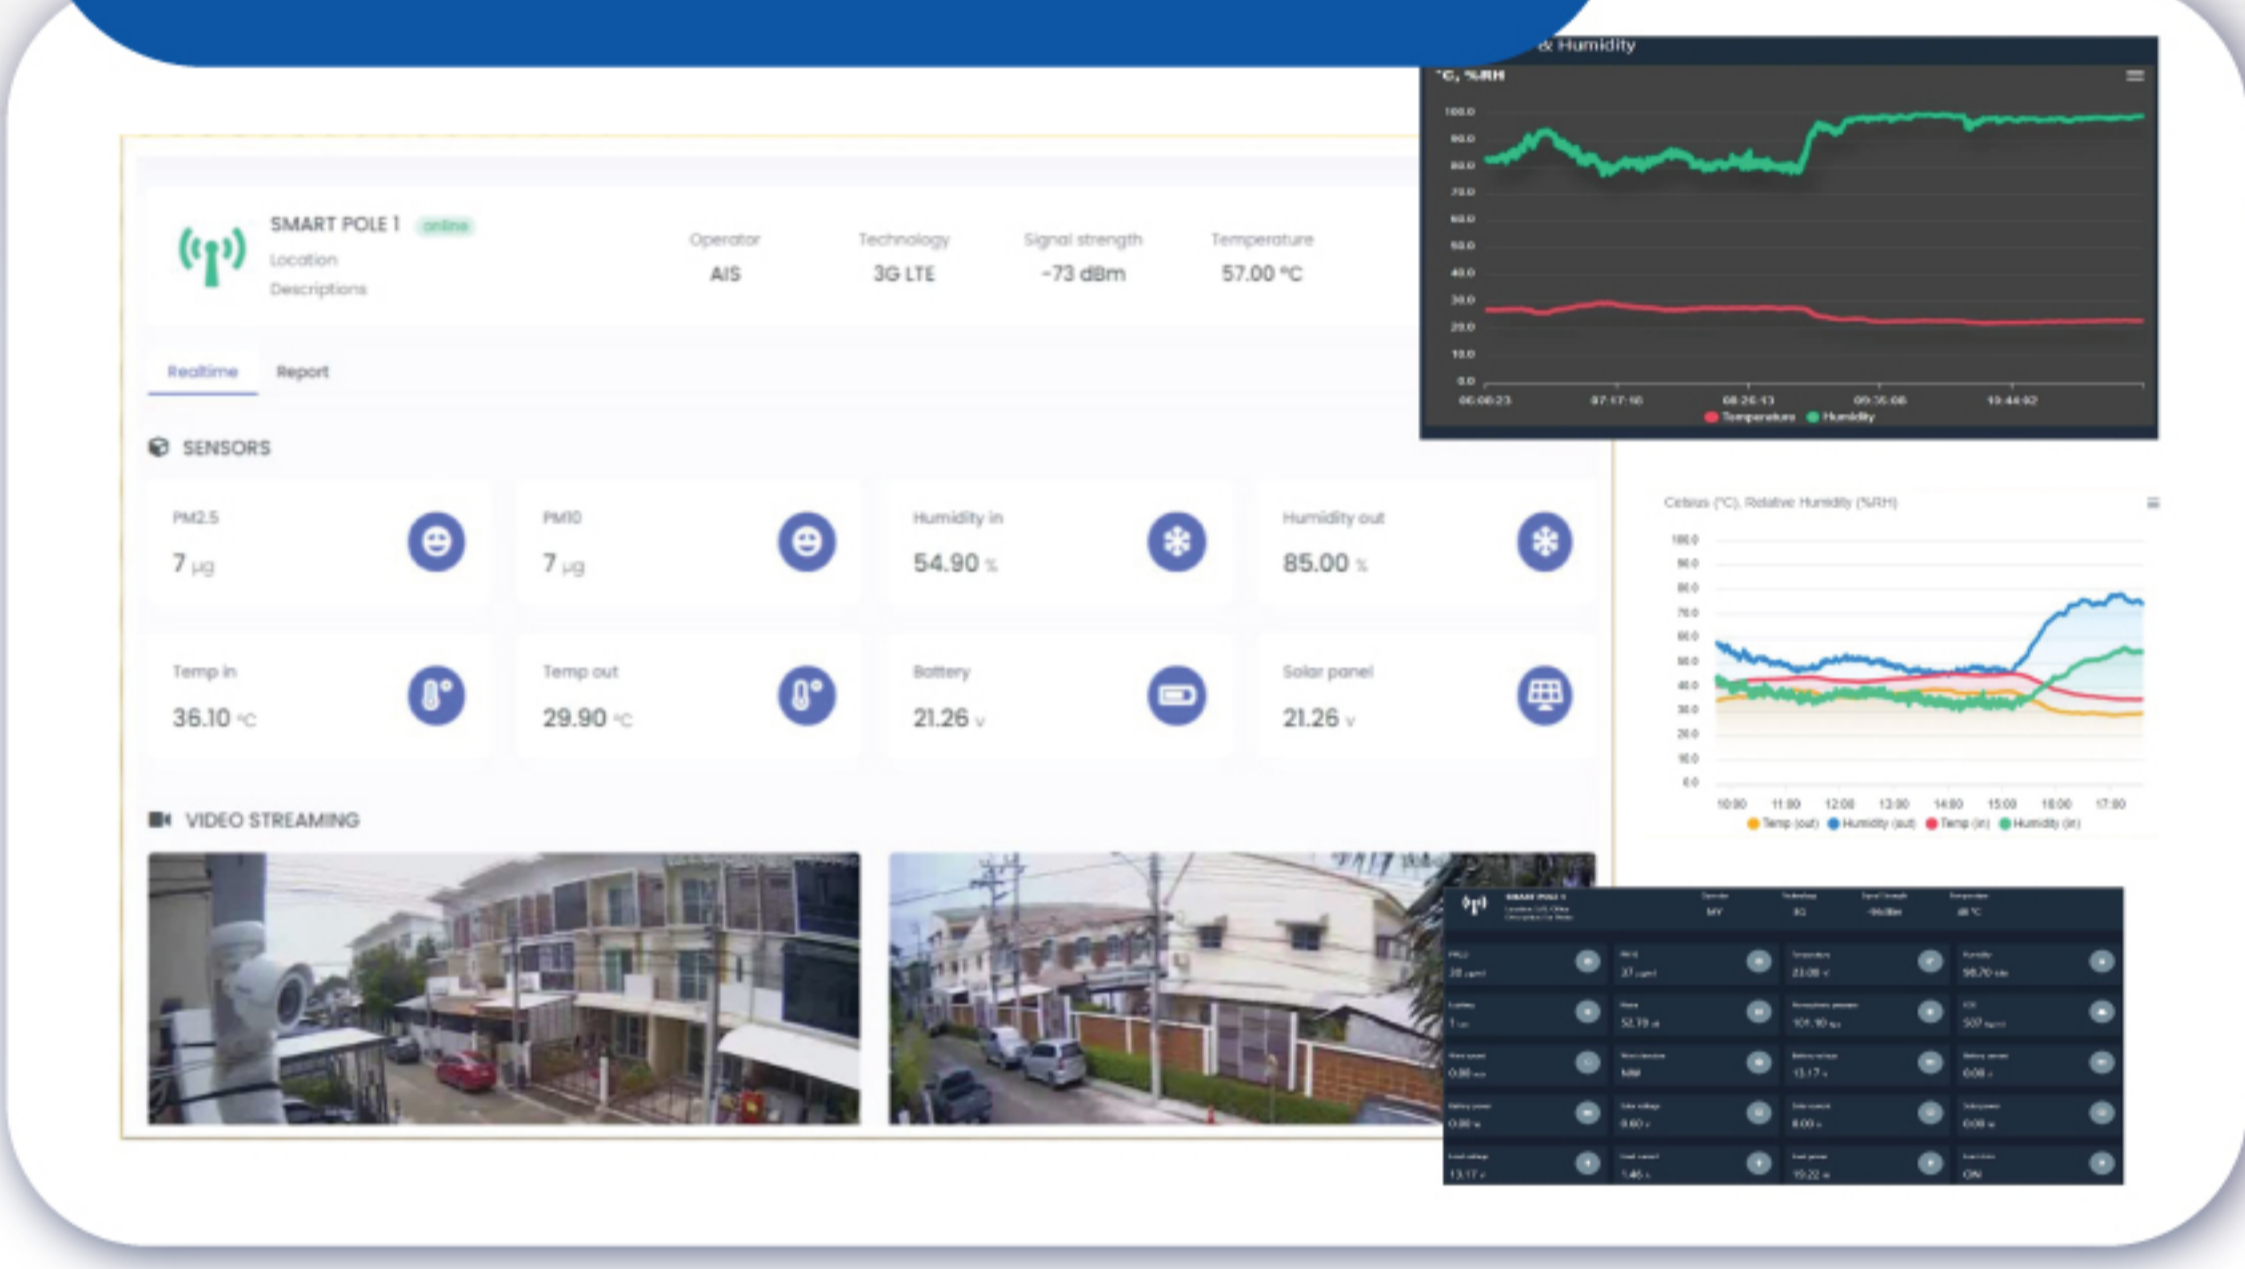

# INTERACTIVE SMART POLE

สามารถติดตั้งกล้อง Ai เพื่อตรวจจับเป้าหมายที่ต้องการได้ เช่น ทะเบียนรถ, ใบหน้าผู้ต้องสงสัย

ระบบ Self Power ผลิตพลังงานเอง 24 ชั่วโมง และสำรองพลังงานได้ในตัว

มี IOT Sensors รับค่าต่าง ๆ ได้หลากหลาย รวมถึงค่าจากสถานะแวดล้อมต่าง ๆ จากอากาศ, แม่น้ำ, ดิน etc.

สามารถเชื่อมต่อกับ CCTV เอกชน ระบบไฟถนน และระบบอื่น ๆ ได้

เก็บข้อมูลเป็น Big Data เพื่อวิเคราะห์ข้อมูลต่าง ๆ ย้อนหลังได้

ทำให้ทราบความเป็นไปของเมือง ได้ตลอดเวลาและทันที พร้อมเก็บข้อมูลเอาไว้ตลอดเวลา

มีปุ่ม Emergency สำหรับแจ้งเหตุด่วน หรือ VDO message

- ▶ Smart Street Light
- ▶ Air Quality Monitoring
- ▶ Smart Surveillance
- ▶ WiFi Access Point
- ▶ Digital Advertising
- ▶ SOS
- ▶ Public Address System
- ▶ EV Charging
- ▶ Flood Monitoring

**Smart Pole** เป็นชุดอุปกรณ์สำเร็จรูปที่สามารถสร้างพลังงานเลี้ยงตัวเองได้ 24 ชั่วโมง มีอุปกรณ์สื่อสารข้อมูลแบบ 2 ทาง พร้อมชุด Sensors ที่ติดตั้งได้ตามความต้องการ สามารถนำไปใช้เพื่อวัดค่าต่าง ๆ ตามหน้าที่ที่ต้องการ

## LED Display

แสดงผลค่าต่าง ๆ รวมถึงภาพนิ่งและ VDO