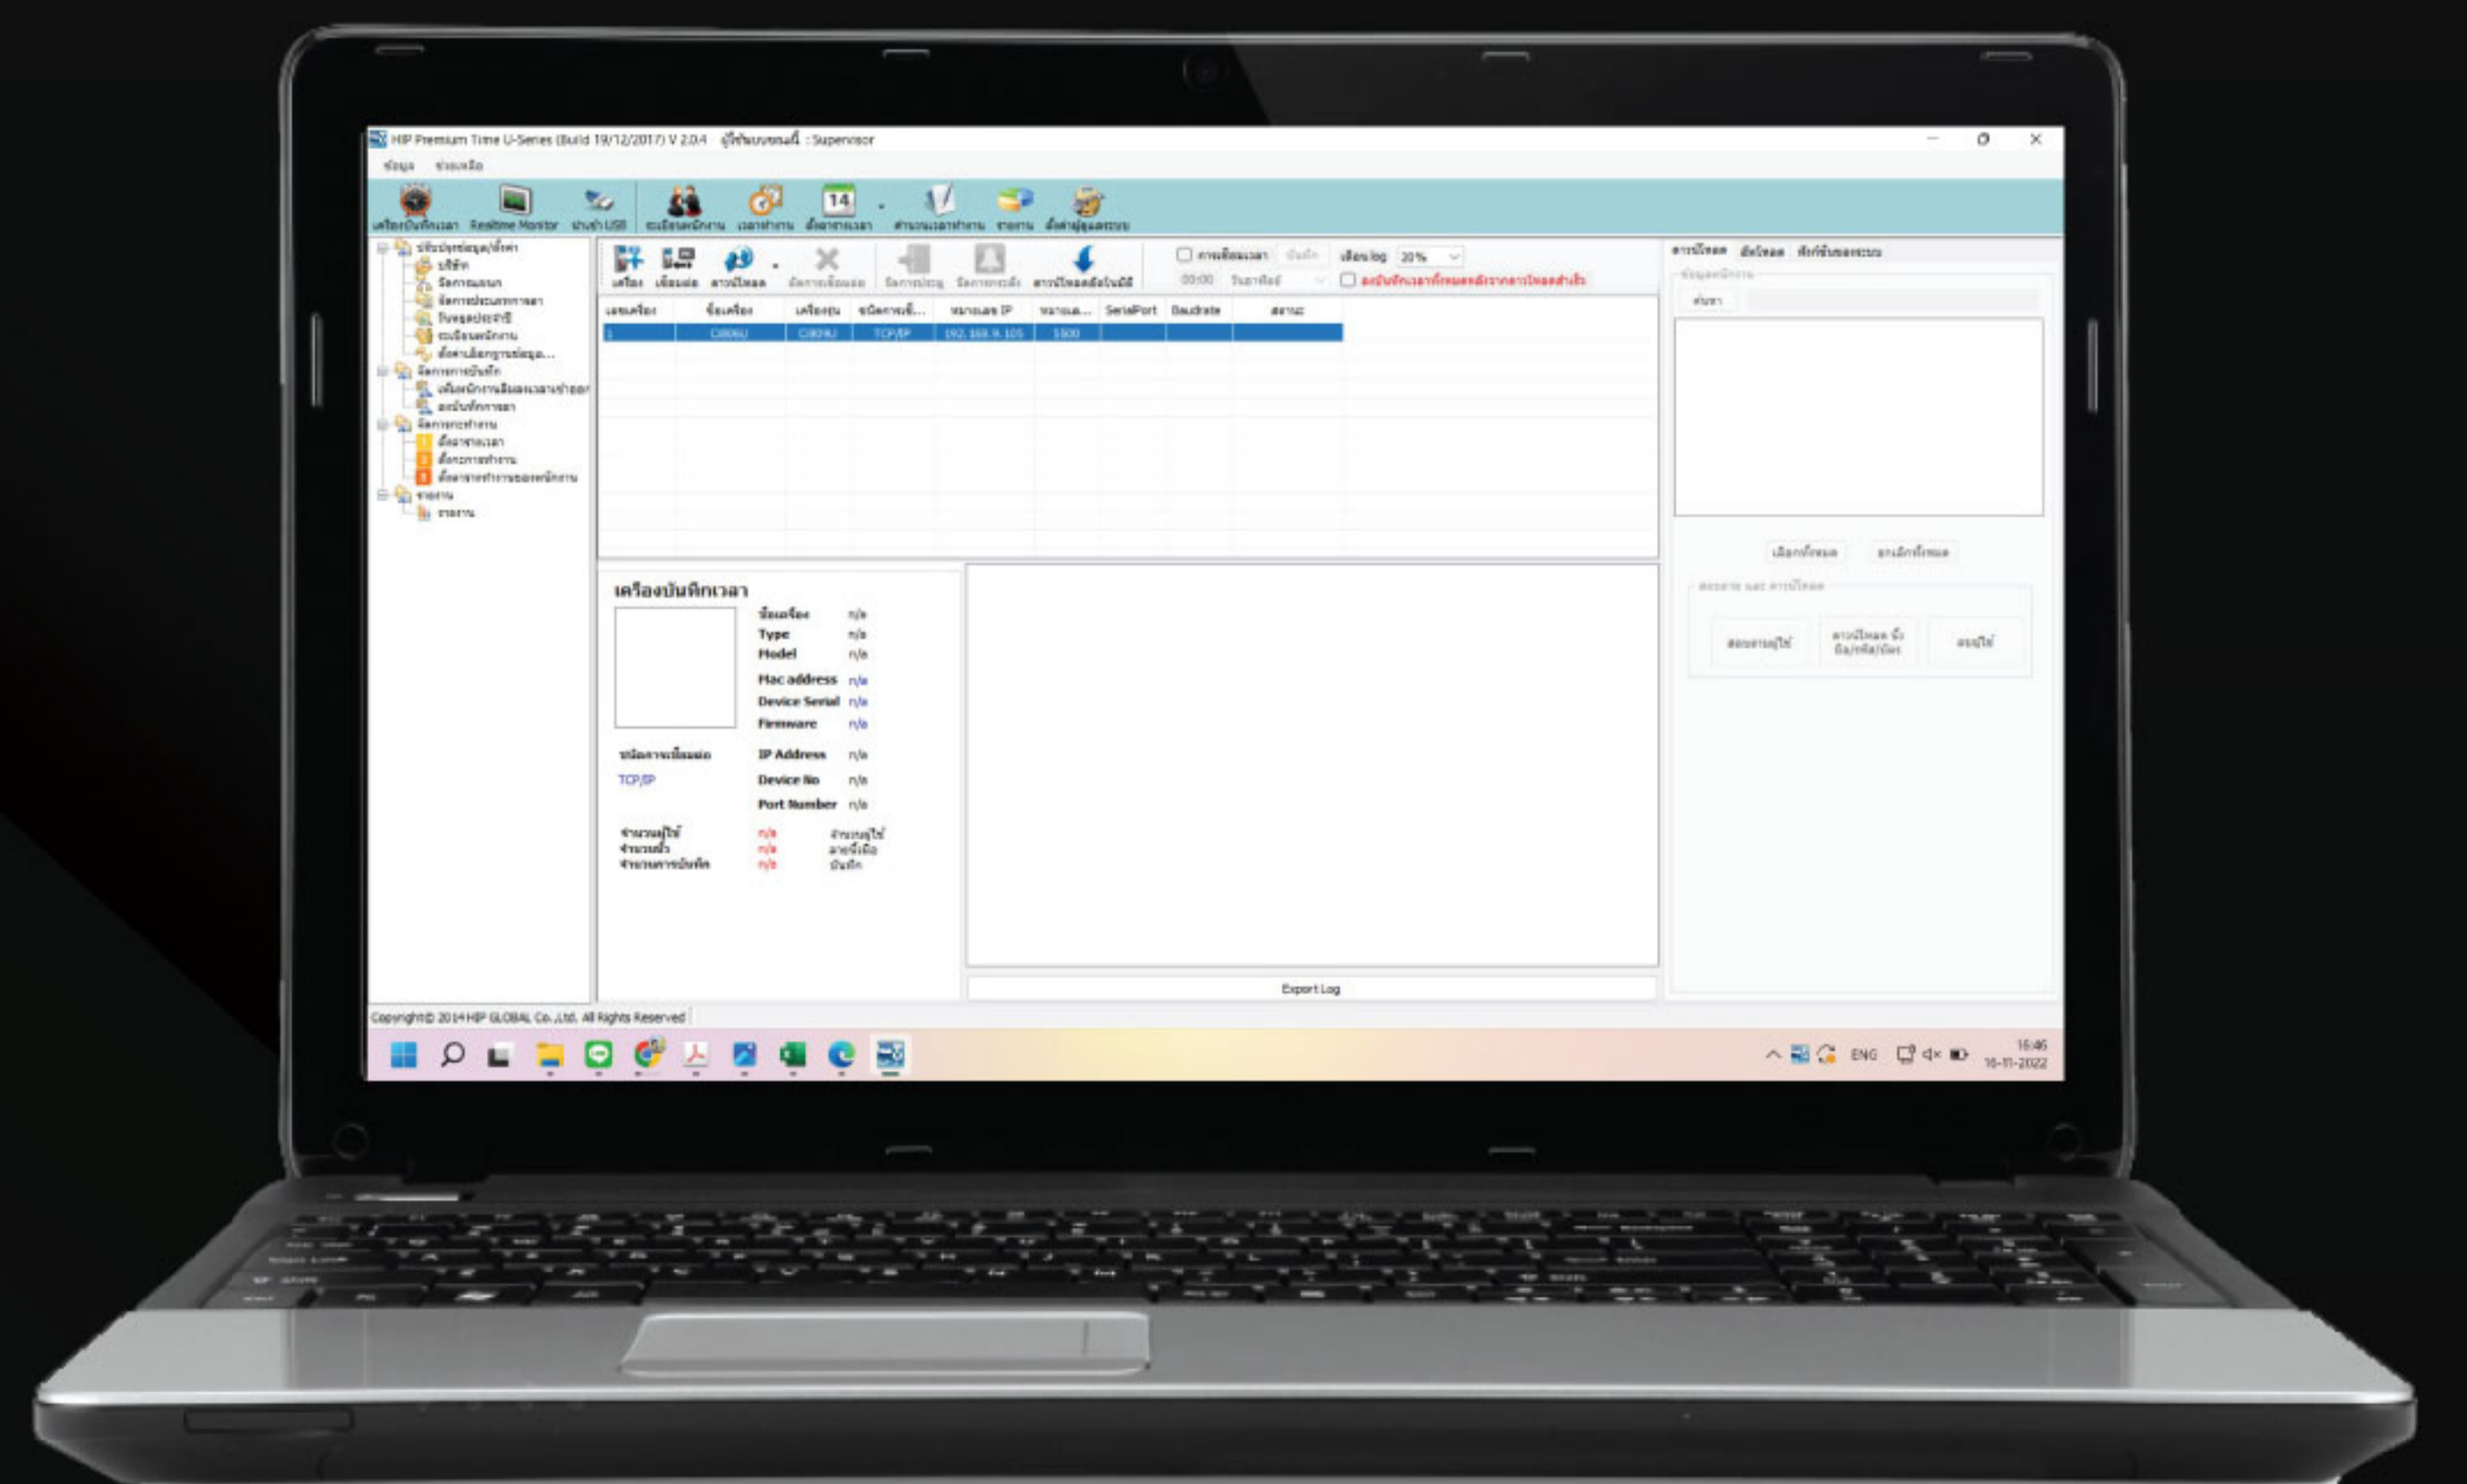

HIP

CMi830U

Fingerprint Time Attendance and Access Control

รองรับฟังก์ชัน **ezLINE** สแกนส่งไลน์ แบบไม่ต้องเปิดโปรแกรมทิ้งไว้

รองรับผู้ใช้ 5,000 ผู้ใช้ (5,000 บัตร / รหัส และ 5,000 ลายนิ้วมือ)

รองรับระบบ Access Control ควบคุมการเปิด-ปิด ประตู

ควบคุมการเปิด-ปิดประตูได้ ด้วยบัตร รหัสและลายนิ้วมือ

บันทึกเหตุการณ์ได้ถึง 100,000 เหตุการณ์

แจ้งเตือนเวลาการเข้า-ออกผ่าน APP LINE

รองรับภาษาได้ 2 ภาษา English, Thai

พร้อมโปรแกรมการใช้งาน **ฟรี!!**

ISO9001:2015

Technical Specifications

Model	CMi830U
Model	CMi830U 5000 User
Screen	2.8" TFT Graphic Interface
Resolution	320*240
Fingerprint Capacity	5,000 Fingerprint
Card Capacity	5,000 Card (ID Card 125kHz)
Password Capacity	5,000 Password
Record Capacity	100,000 Record
Identification Time	<1s
Identification Mode	Fingerprint/Card/Password
Authentication Mode	1:1,1:N
Communication Protocols	WIFI , TCP/IP ,U disk download
Other Function	Basic Access control Sechedule Bell (ดังที่เครื่อง) ,Door bell ,
Operating Environment	Operating Temp: 0°C-50°C, Humidity:80%
Power	DC12V 1A
Language	English,Thai(Other)
Size	185 (L) *138(W)*38(H)MM
Optional Features	Mifare Card(Optional)
Software	HIP Premium Time Series U . ezLINE