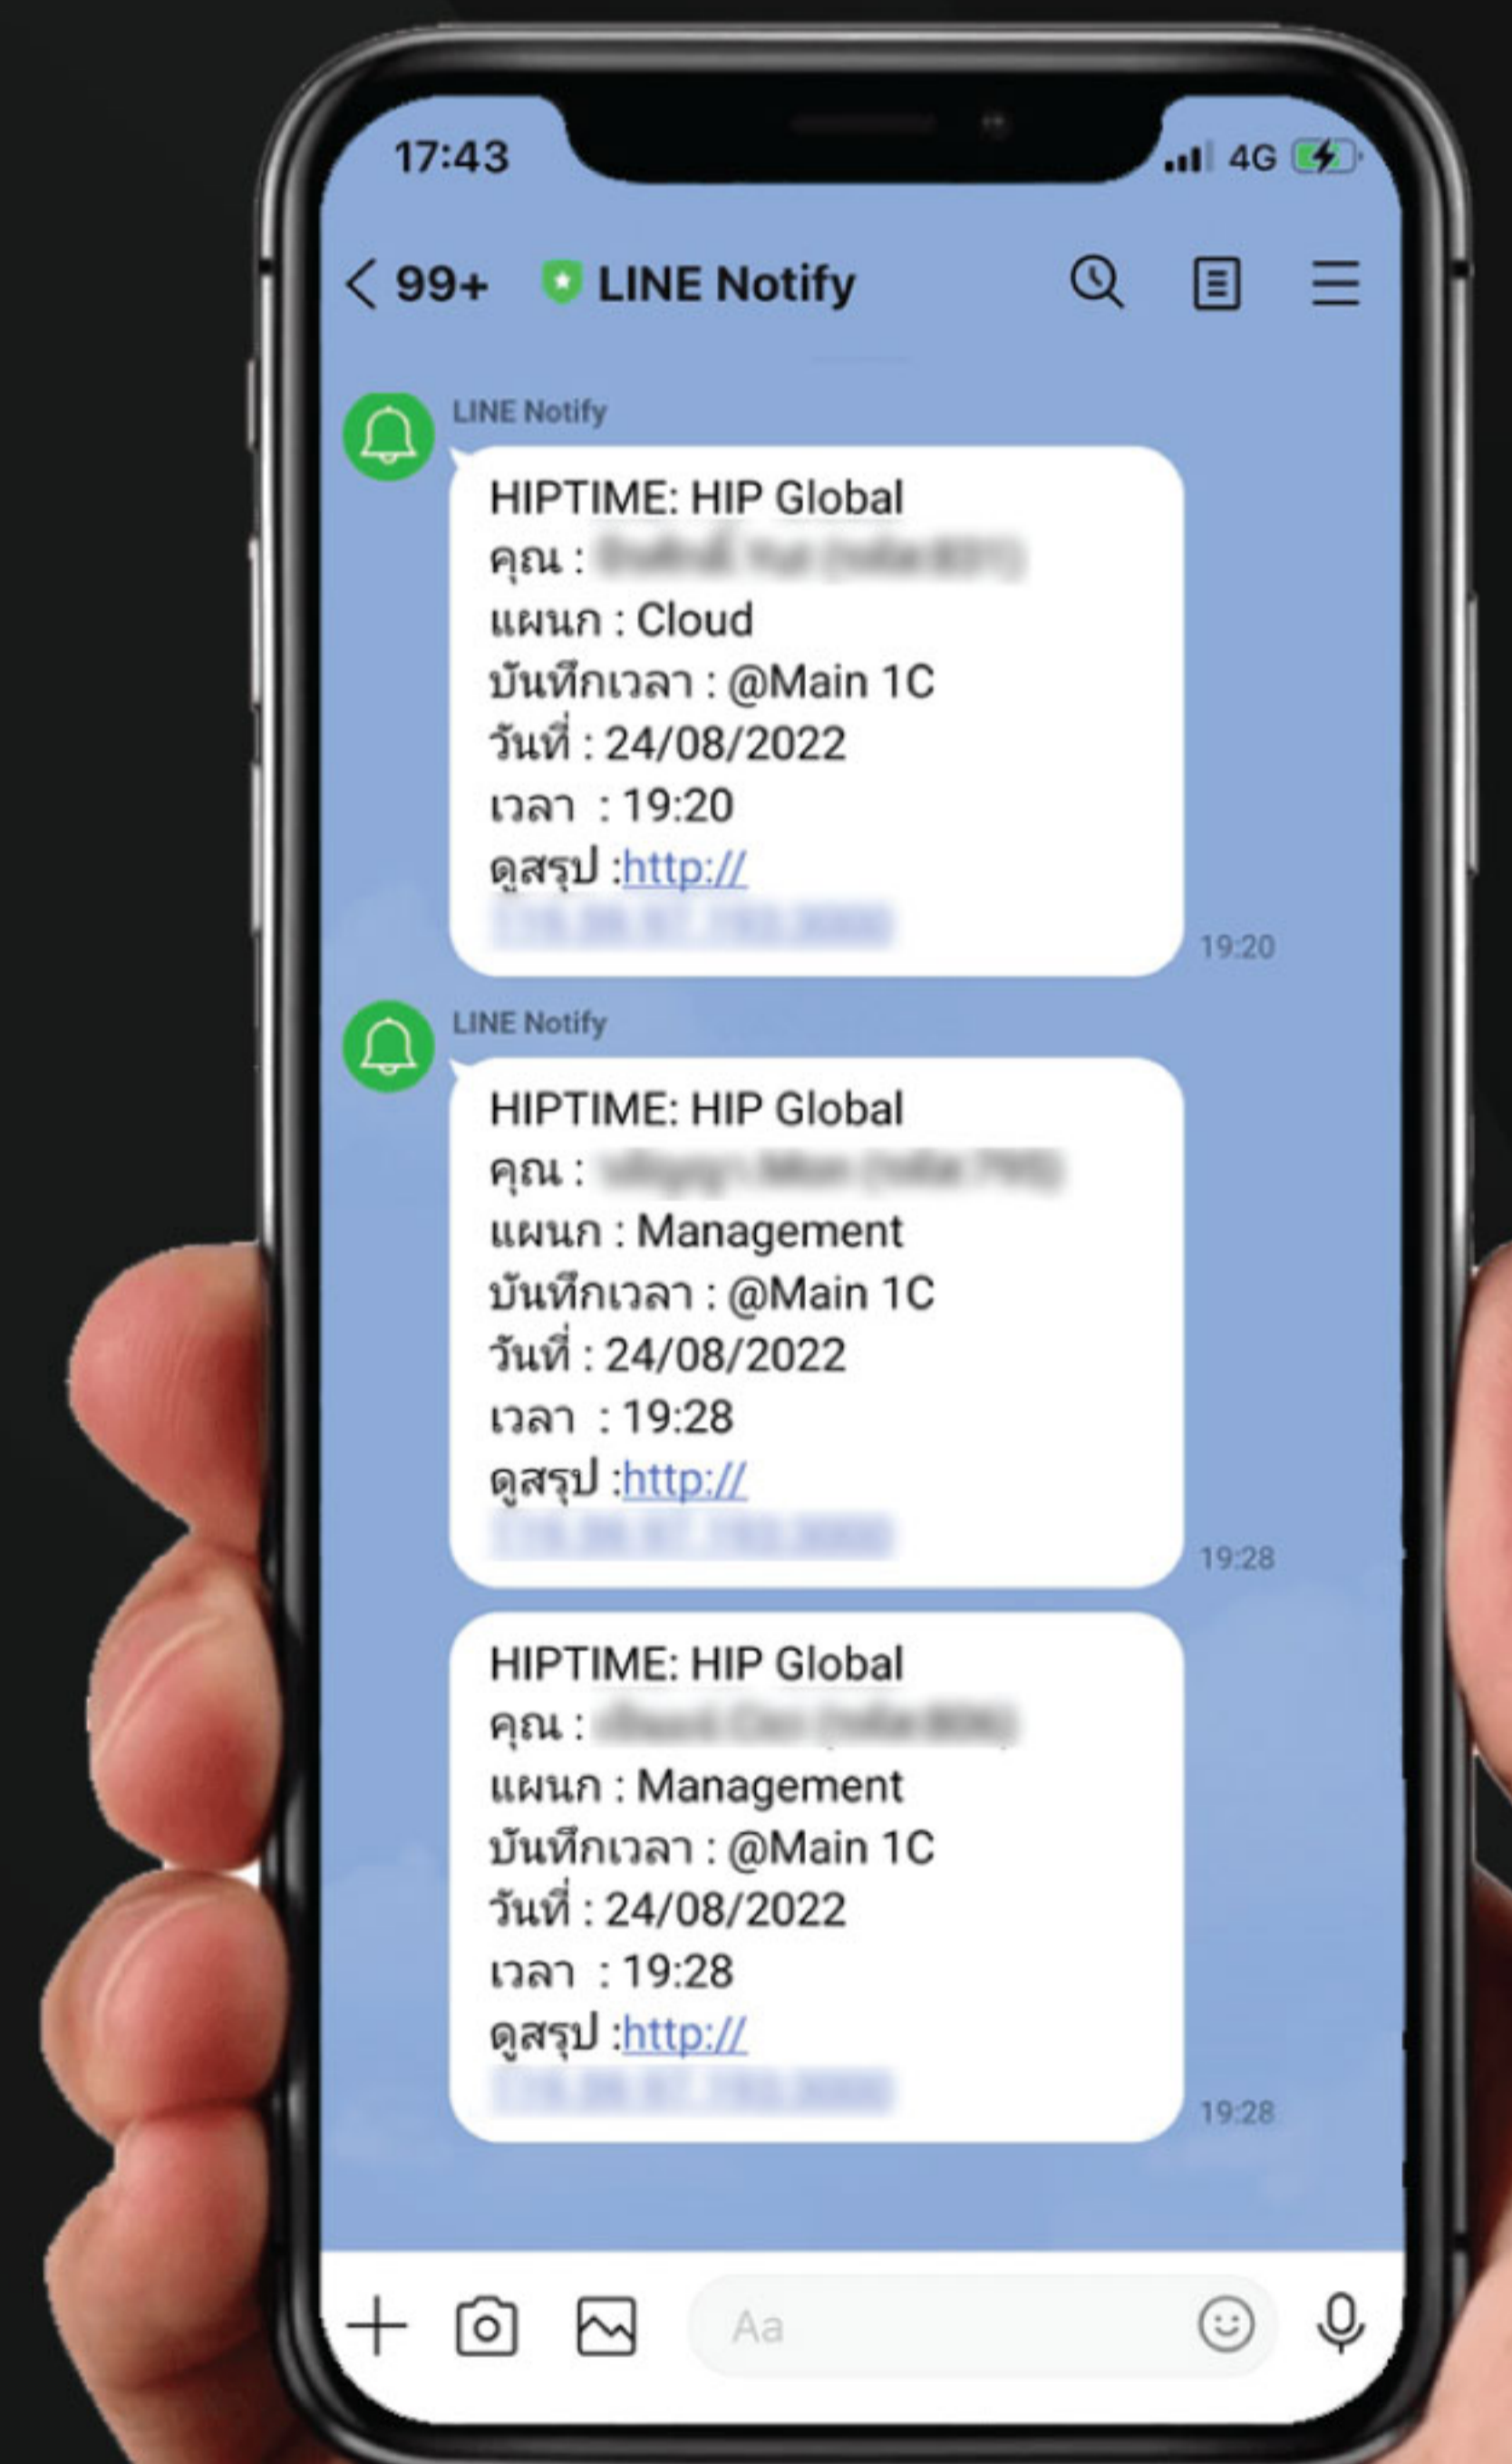

HIP

CMi830U

Fingerprint Time Attendance and Access Control

รองรับฟังก์ชัน **ezLINE** สแกนส่งไลน์ แบบไม่ต้องเปิดโปรแกรมทิ้งไว้

รองรับผู้ใช้ 5,000 ผู้ใช้ (5,000 บัตร / รหัส และ 5,000 ลายนิ้วมือ)

รองรับระบบ Access Control ควบคุมการเปิด-ปิด ประตู

ควบคุมการเปิด-ปิดประตูได้ ด้วยบัตร รหัสและลายนิ้วมือ

บันทึกเหตุการณ์ได้ถึง 100,000 เหตุการณ์

แจ้งเตือนเวลาการเข้า-ออกผ่าน APP LINE

รองรับภาษาได้ 2 ภาษา English, Thai

พร้อมโปรแกรมการใช้งาน **ฟรี!!**

ISO9001:2015

Technical Specifications

Model	CMi830U
Model	CMi830U 5000 User
Screen	2.8" TFT Graphic Interface
Resolution	320*240
Fingerprint Capacity	5,000 Fingerprint
Card Capacity	5,000 Card (ID Card 125kHz)
Password Capacity	5,000 Password
Record Capacity	100,000 Record
Identification Time	<1s
Identification Mode	Fingerprint/Card/Password
Authentication Mode	1:1,1:N
Communication Protocols	WIFI , TCP/IP ,U disk download
Other Function	Basic Access control Sechedule Bell (ดังที่เครื่อง) ,Door bell ,
Operating Environment	Operating Temp: 0°C-50°C, Humidity:80%
Power	DC12V 1A
Language	English,Thai(Other)
Size	185 (L) *138(W)*38(H)MM
Optional Features	Mifare Card(Optional)
Software	HIP Premium Time Series U . ezLINE