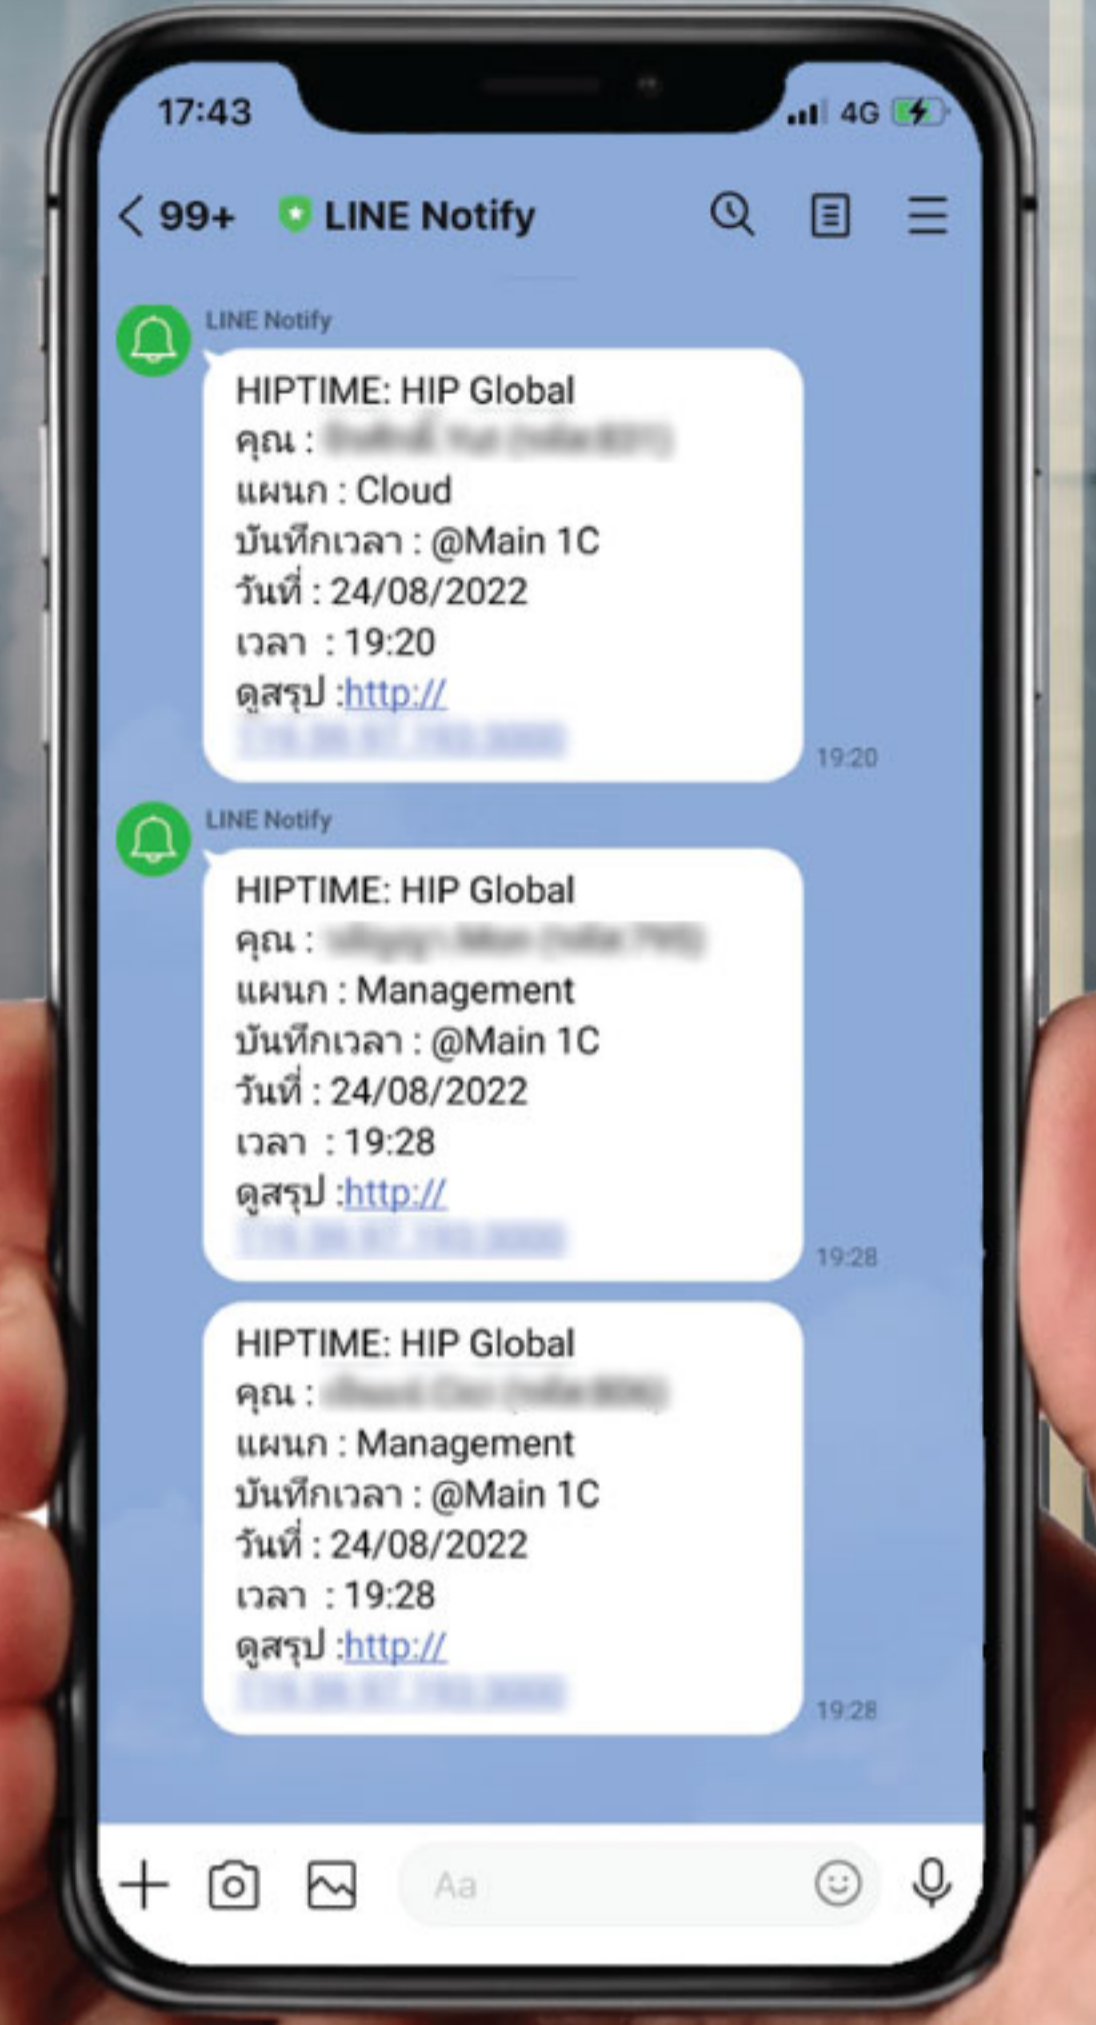

HIP

CMi830U

Fingerprint Time Attendance and Access Control

รองรับฟังก์ชัน **ezLINE** สแกนส่งไลน์ แบบไม่ต้องเปิดโปรแกรมทิ้งไว้

รองรับผู้ใช้ 5,000 ผู้ใช้ (5,000 บัตร / รหัส และ 5,000 ลายนิ้วมือ)

รองรับระบบ Access Control ควบคุมการเปิด-ปิด ประตู

ควบคุมการเปิด-ปิดประตูได้ ด้วยบัตร รหัสและลายนิ้วมือ

บันทึกเหตุการณ์ได้ถึง 100,000 เหตุการณ์

แจ้งเตือนเวลาการเข้า-ออกผ่าน APP LINE

รองรับภาษาได้ 2 ภาษา English, Thai

พร้อมโปรแกรมการใช้งาน **ฟรี!!**

ISO9001:2015

Copyright © HIP Global All Rights Reserved.

HIPGROUP

@HIPGROUP

HIP Channel

www.hip.co.th

HIP

CMi830U

Fingerprint Time Attendance and Access Control

Technical Specifications

Model	CMi830U
Model	CMi830U 5000 User
Screen	2.8" TFT Graphic Interface
Resolution	320*240
Fingerprint Capacity	5,000 Fingerprint
Card Capacity	5,000 Card (ID Card 125kHz)
Password Capacity	5,000 Password
Record Capacity	100,000 Record
Identification Time	<1s
Identification Mode	Fingerprint/Card/Password
Authentication Mode	1:1,1:N
Communication Protocols	WIFI , TCP/IP ,U disk download
Other Function	Basic Access control Sechedule Bell (ดังที่เครื่อง) ,Door bell ,
Operating Environment	Operating Temp: 0°C-50°C, Humidity:80%
Power	DC12V 1A
Language	English,Thai(Other)
Size	185 (L) *138(W)*38(H)MM
Optional Features	Mifare Card(Optional)
Software	HIP Premium Time Series U . ezLINE