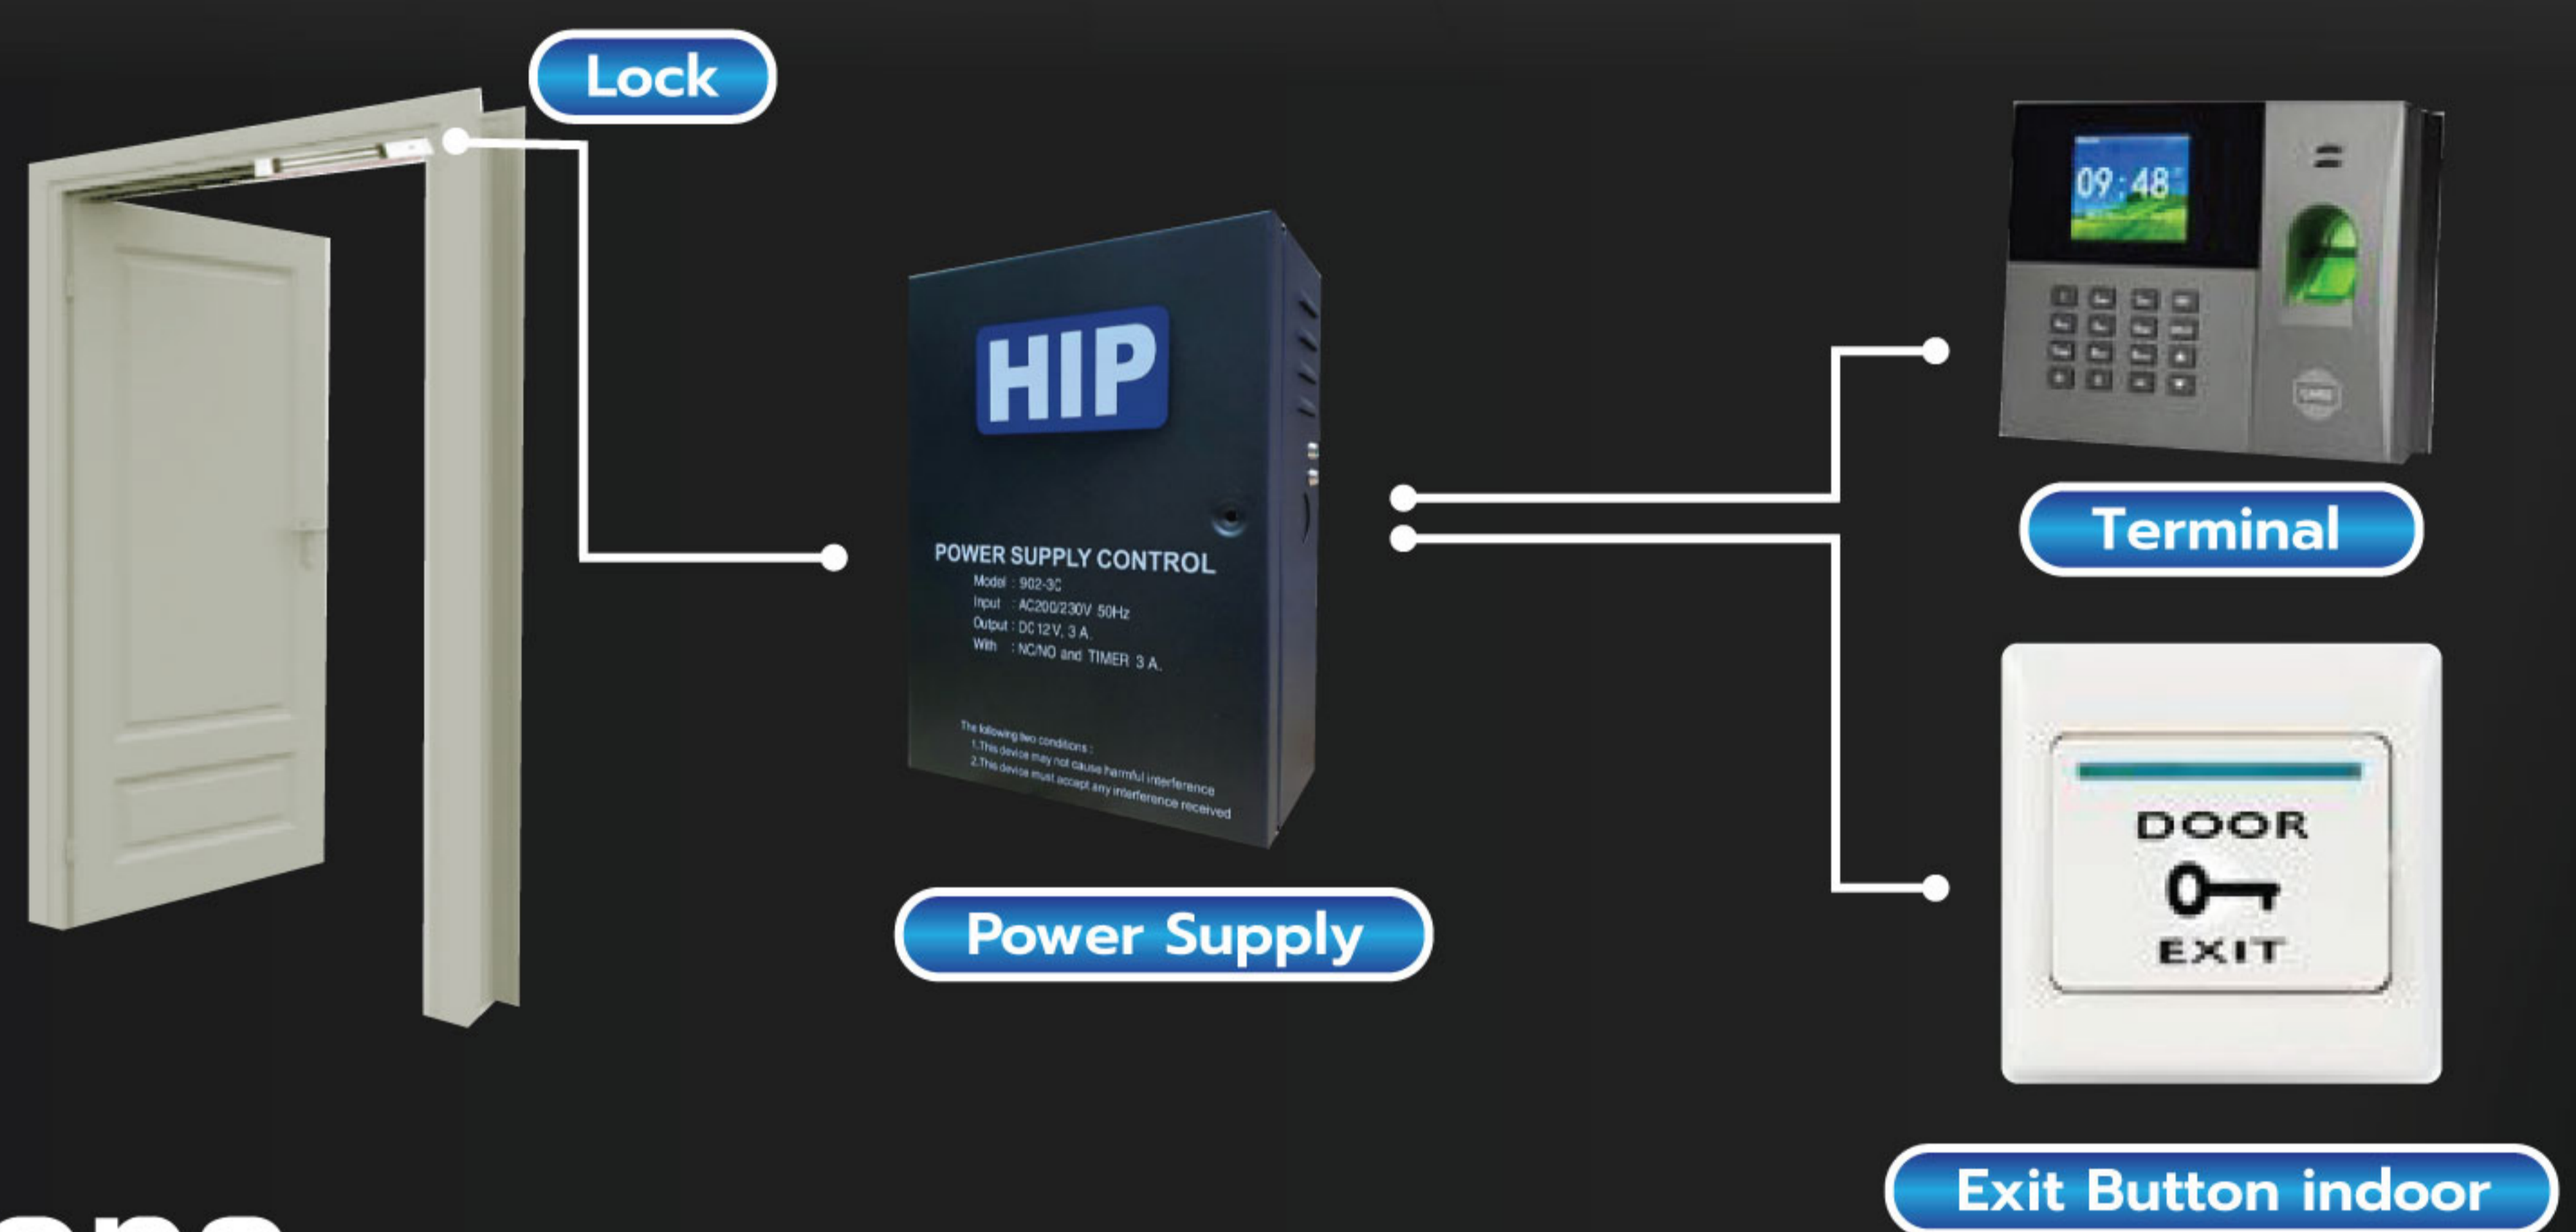

HIP

CMi830U

Fingerprint Time Attendance and Access Control

รองรับฟังก์ชัน **ezLINE** สแกนส่งไลน์ แบบไม่ต้องเปิดโปรแกรมทิ้งไว้

รองรับผู้ใช้ 5,000 ผู้ใช้ (5,000 บัตร / รหัส และ 5,000 ลายนิ้วมือ)

รองรับระบบ Access Control ควบคุมการเปิด-ปิด ประตู

ควบคุมการเปิด-ปิดประตูได้ ด้วยบัตร รหัสและลายนิ้วมือ

บันทึกเหตุการณ์ได้ถึง 100,000 เหตุการณ์

แจ้งเตือนเวลาการเข้า-ออกผ่าน APP LINE

รองรับภาษาได้ 2 ภาษา English, Thai

พร้อมโปรแกรมการใช้งาน **ฟรี!!**

ISO9001:2015

Copyright © HIP Global All Rights Reserved.

HIPGROUP

@HIPGROUP

HIP Channel

www.hip.co.th

HIP

CMi830U

Fingerprint Time Attendance and Access Control

Technical Specifications

Model	CMi830U
Model	CMi830U 5000 User
Screen	2.8" TFT Graphic Interface
Resolution	320*240
Fingerprint Capacity	5,000 Fingerprint
Card Capacity	5,000 Card (ID Card 125kHz)
Password Capacity	5,000 Password
Record Capacity	100,000 Record
Identification Time	<1s
Identification Mode	Fingerprint/Card/Password
Authentication Mode	1:1,1:N
Communication Protocols	WIFI , TCP/IP ,U disk download
Other Function	Basic Access control Sechedule Bell (ดังที่เครื่อง) ,Door bell ,
Operating Environment	Operating Temp: 0°C-50°C, Humidity:80%
Power	DC12V 1A
Language	English,Thai(Other)
Size	185 (L) *138(W)*38(H)MM
Optional Features	Mifare Card(Optional)
Software	HIP Premium Time Series U . ezLINE