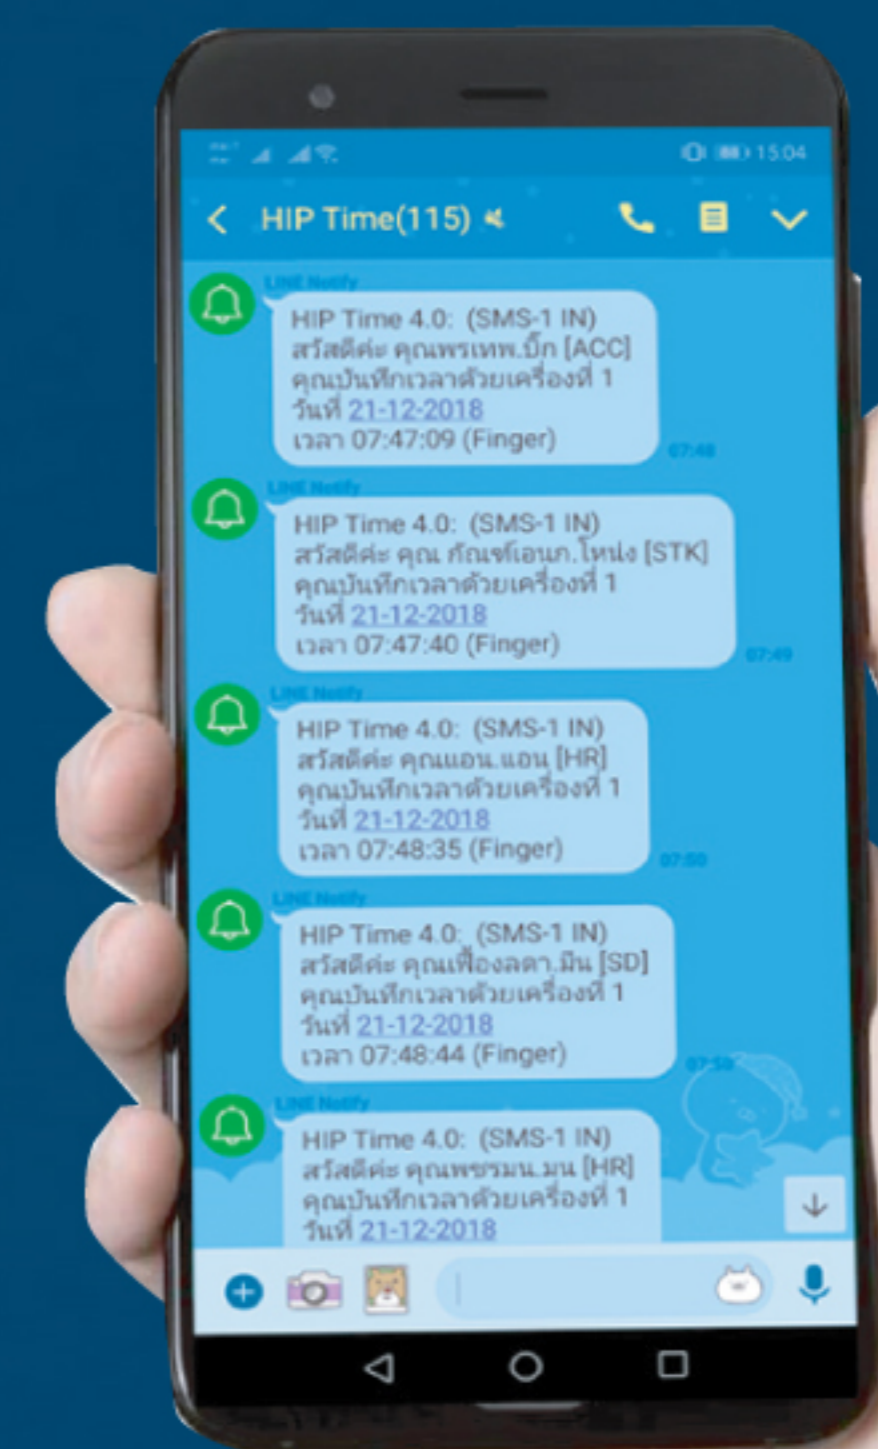

SCAN ME

HIPGROUP
@HIPGROUP
HIP Channel
www.hip.co.th

ขอสงวนสิทธิ์ในการเปลี่ยนแปลงรายละเอียดทั้งหมดโดยไม่ต้องแจ้งให้ทราบล่วงหน้าโดย บริษัท เอช ไอ พี โกลบอล จำกัด.
Copyright ©HIP GLOBAL All rights reserved.