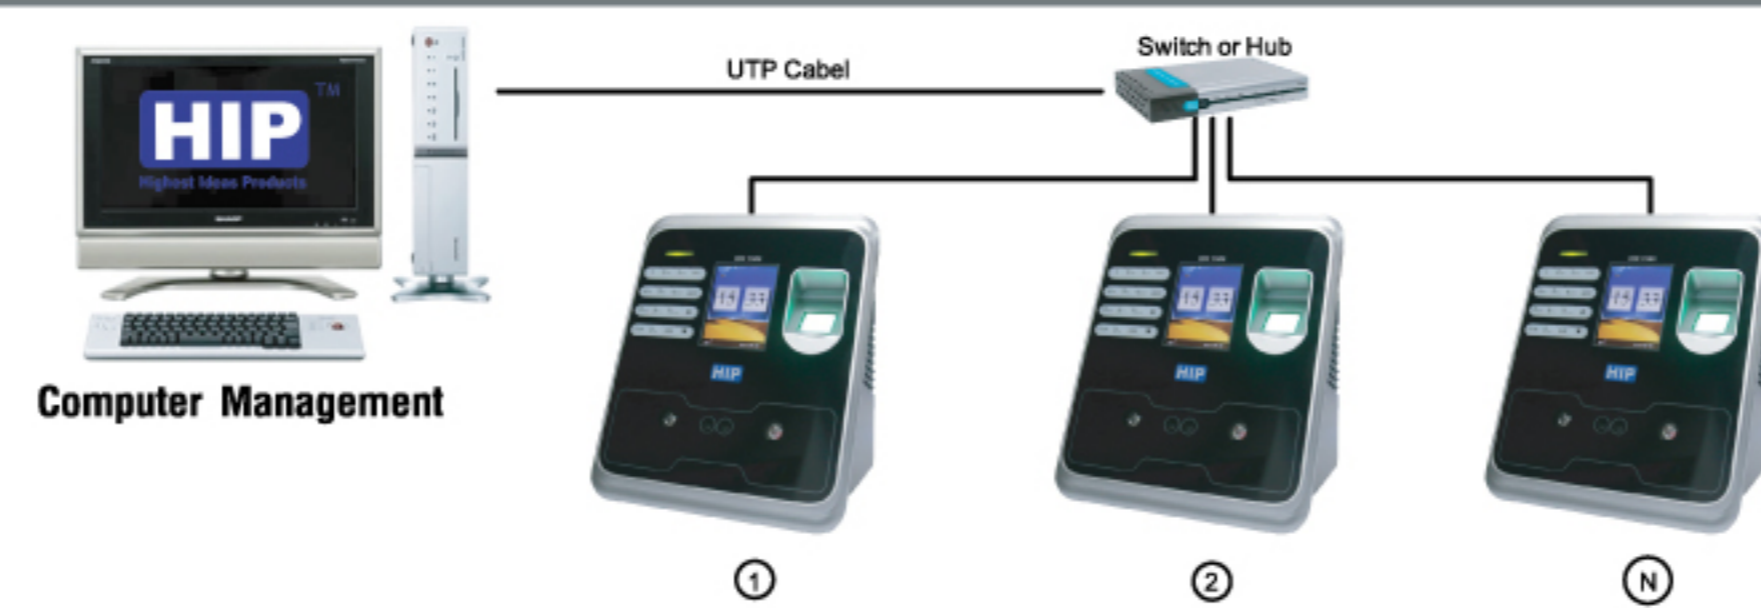

- เครื่องสแกนใบหน้า ลายนิ้วมือ บัตร รหัส
- รองรับผู้ใช้ 1,000 ผู้ใช้
- รองรับใบหน้า 1,000 ใบหน้า
- รองรับลายนิ้วมือ 5,000 ลายนิ้วมือ
- รองรับบัตร 1,000 บัตร
- รองรับรหัส 1,000 รหัส
- บันทึกข้อมูลเหตุการณ์ 160,000 เหตุการณ์
- Access Control ฟาน Power Supply
- เมนูรองรับทั้งภาษาไทยและอังกฤษ ใช้งานง่าย
- มีโปรแกรมบริหารจัดการเวลาเข้างาน ให้คุณส่งออกไปยังโปรแกรม Payroll ได้

# HIP

Standalone Face Scan and Fingerprint Access Control System  
 เครื่องบันทึกเวลาการทำงานด้วยใบหน้า พร้อมระบบเปิด-ปิด ประตู

Installation Diagram Standalone  
 การทำงานเปิด - ปิดประตู

Connection Type Network Protocol TCP/IP