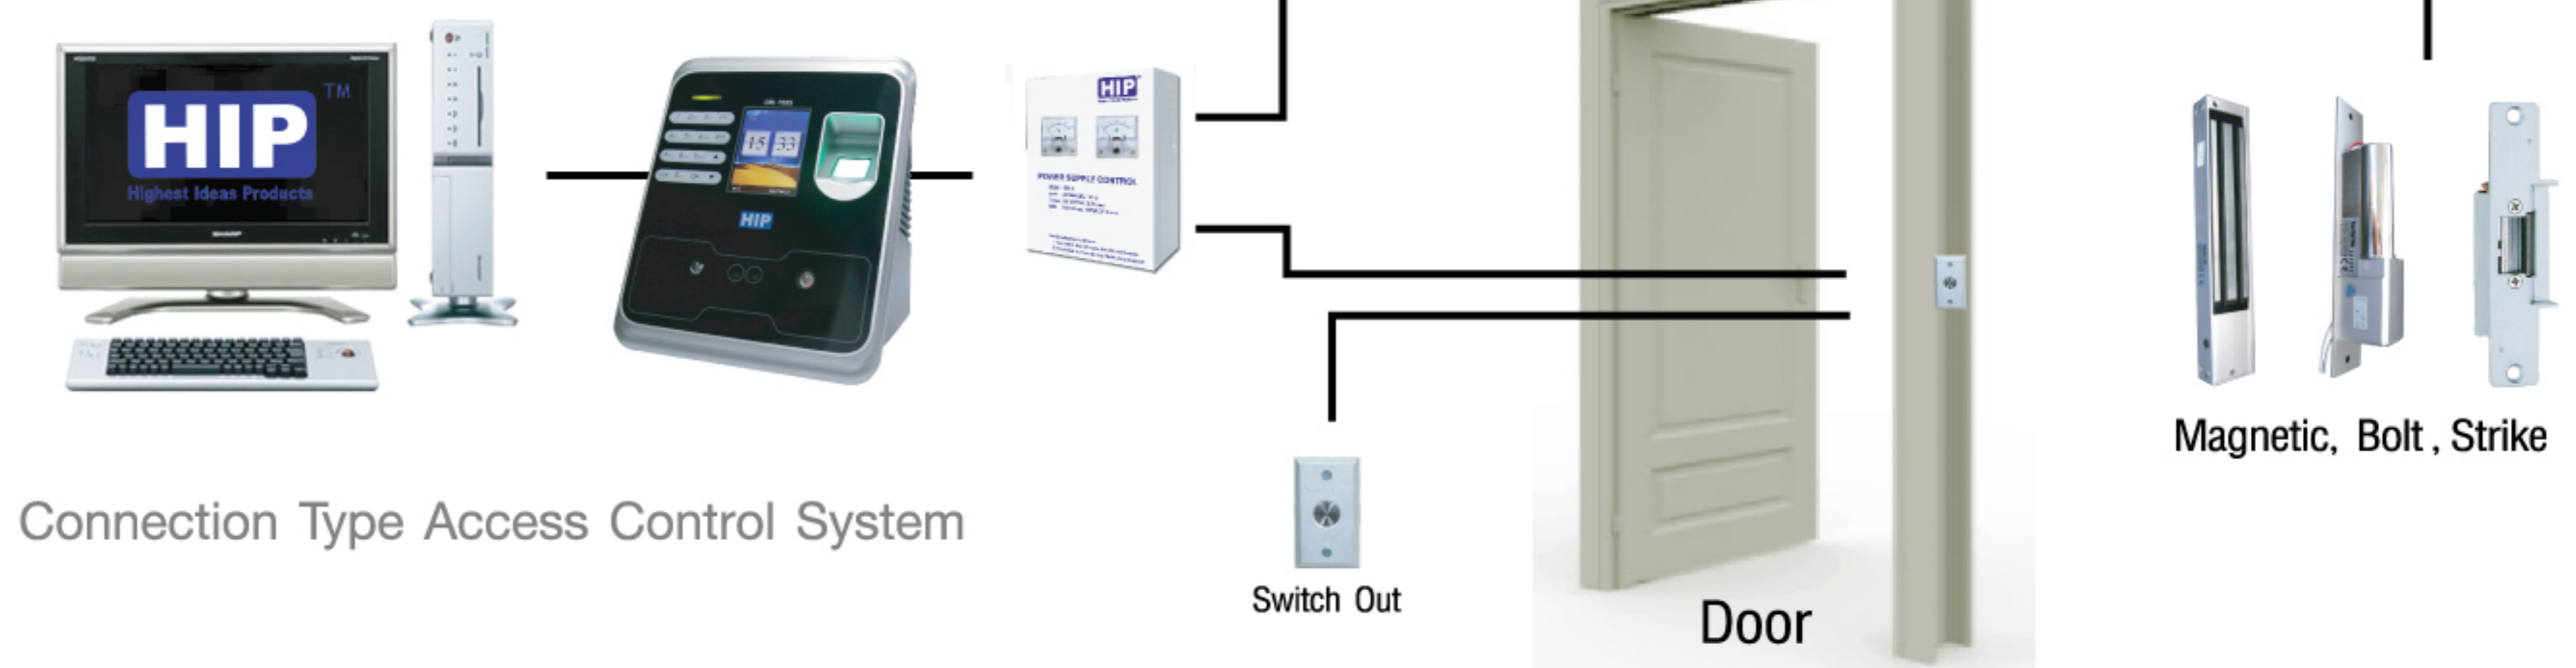

- เครื่องสแกนใบหน้า ลายนิ้วมือ บัตร รหัส
- รองรับผู้ใช้ 1,000 ผู้ใช้
- รองรับใบหน้า 1,000 ใบหน้า
- รองรับลายนิ้วมือ 5,000 ลายนิ้วมือ
- รองรับบัตร 1,000 บัตร
- รองรับรหัส 1,000 รหัส
- บันทึกข้อมูลเหตุการณ์ 160,000 เหตุการณ์
- Access Control ฟาน Power Supply
- เมนูรองรับทั้งภาษาไทยและอังกฤษ ใช้งานง่าย
- มีโปรแกรมบริหารจัดการเวลาเข้างาน ให้คุณส่งออกไปยังโปรแกรม Payroll ได้

**รองรับ ใบหน้า ลายนิ้วมือ การ์ด และรหัส**

FACE SCAN

FINGERPRINT

CARD

PASSWORD

ISO9001:2015

ขอสงวนสิทธิ์ในการเปลี่ยนแปลงรายละเอียดทั้งหมดโดยไม่ต้องแจ้งให้ทราบล่วงหน้าโดย บริษัท เอช ไอ ซี โกลบอล จำกัด.

THE BEST  
SECURITY SOLUTION

# HIP

Standalone Face Scan and Fingerprint Access Control System  
 เครื่องบันทึกเวลาการทำงานด้วยใบหน้า พร้อมระบบเปิด-ปิด ประตู

Installation Diagram Standalone  
 การทำงานเปิด - ปิดประตู

Connection Type Network Protocol TCP/IP