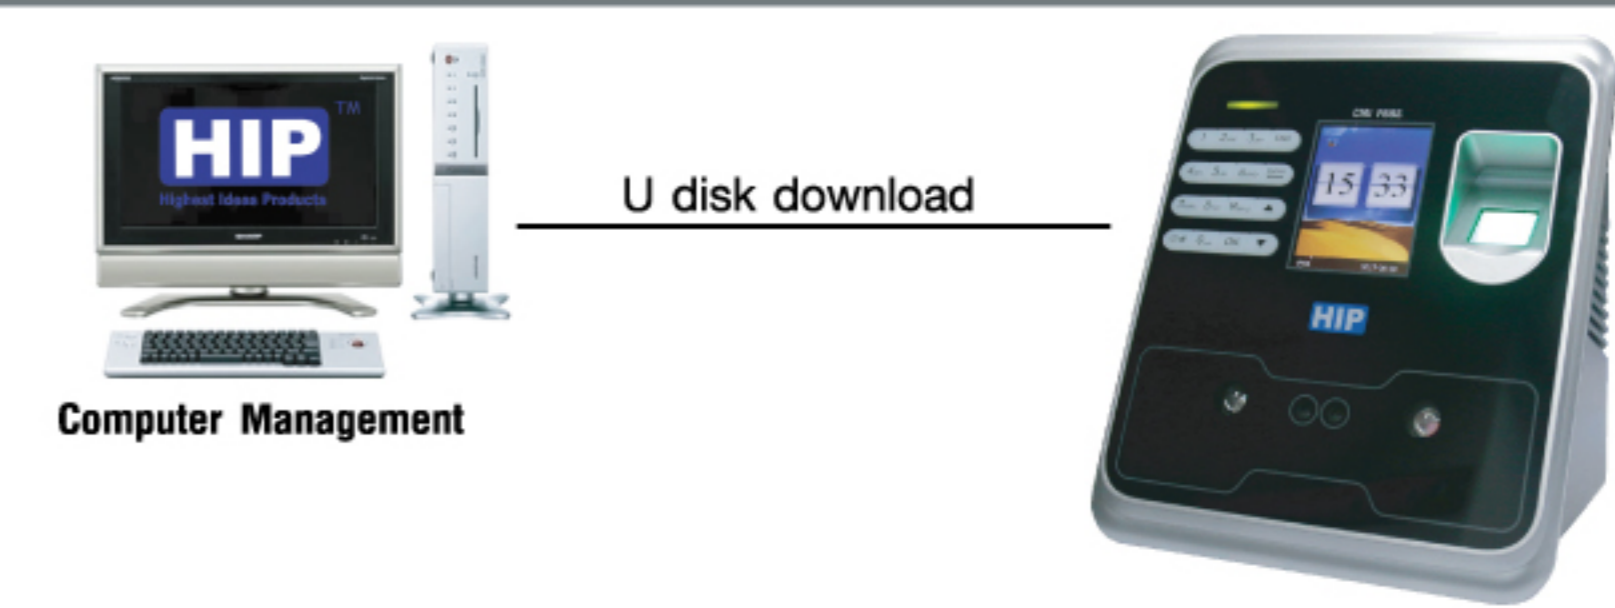

CMI F68S^{New}