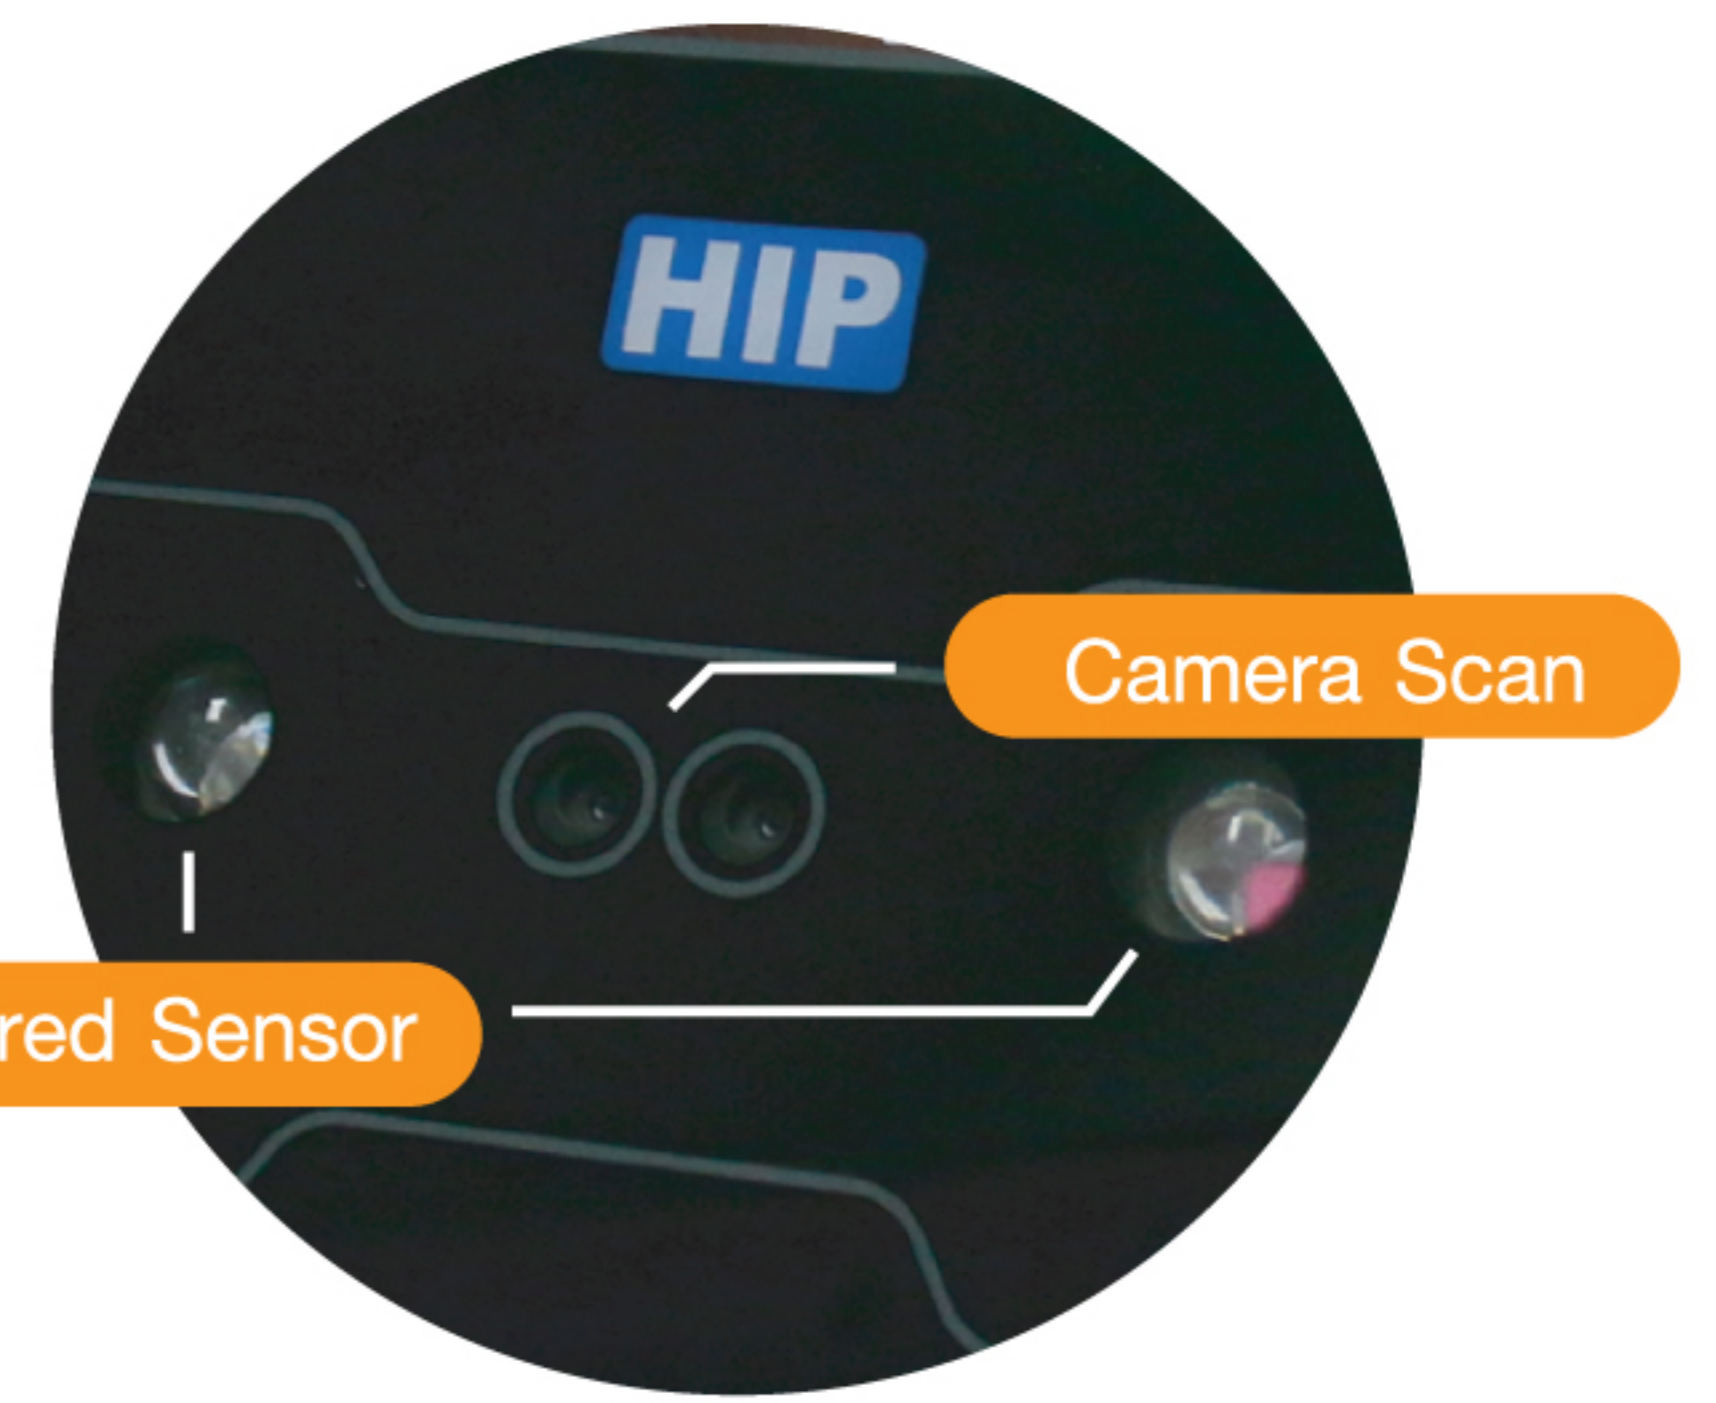

NEW

MODEL :

**CMi F68S** New

รองรับใบหน้า 1,000 ใบหน้า

**HIP**

HIP **S** Series

NEW  
NEW Technology Fingerprint  
Easy report express

Standalone Face Scan and Fingerprint Access Control System  
เครื่องบันทึกเวลาการทำงานด้วยใบหน้า พร้อมระบบเปิด-ปิด ประตู

- เครื่องสแกนใบหน้า ลายนิ้วมือ บัตร รหัส
- รองรับผู้ใช้ 1,000 ผู้ใช้
- รองรับใบหน้า 1,000 ใบหน้า
- รองรับลายนิ้วมือ 5,000 ลายนิ้วมือ
- รองรับบัตร 1,000 บัตร
- รองรับรหัส 1,000 รหัส
- บันทึกข้อมูลเหตุการณ์ 160,000 เหตุการณ์
- Access Control ฟาน Power Supply
- เมนูรองรับทั้งภาษาไทยและอังกฤษ ใช้งานง่าย
- มีโปรแกรมบริหารจัดการเวลาเข้างาน ให้คุณส่งออกไปยังโปรแกรม Payroll ได้

**รองรับ ใบหน้า ลายนิ้วมือ การ์ด และรหัส**

FACE SCAN

FINGERPRINT

CARD

PASSWORD

ISO9001:2015

ขอสงวนสิทธิ์ในการเปลี่ยนแปลงรายละเอียดทั้งหมดโดยไม่ต้องแจ้งให้ทราบล่วงหน้าโดย บริษัท เอช ไอ ซี โกลบอล จำกัด.

THE BEST  
SECURITY SOLUTION

# HIP

Standalone Face Scan and Fingerprint Access Control System  
 เครื่องบันทึกเวลาการทำงานด้วยใบหน้า พร้อมระบบเปิด-ปิด ประตู

Installation Diagram Standalone  
 การทำงานเปิด - ปิดประตู

Connection Type Network Protocol TCP/IP